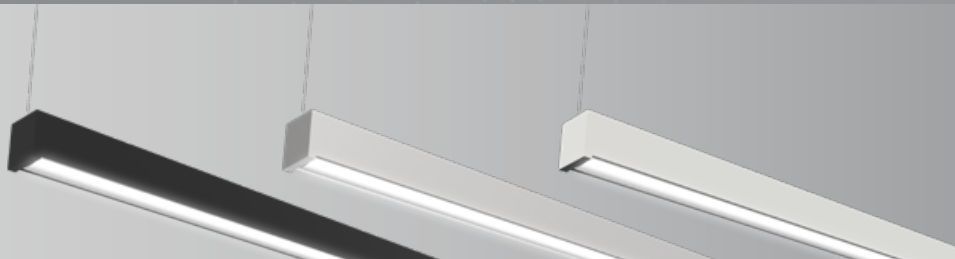

Tige lumineuse DEL et abat-jour perforé, faits de polymère givré et aluminium usiné. Ce luminaire suspendu est alimenté directement par un câble de suspension, pour un look épuré.

Available in
Disponible en

Max P95

ARANCIA

A minimal square aluminum profile that comes in a variety of lengths and colors, only available in standalone units.

Nouveau profilé d'aluminium carré et minimal, offert dans une variété de longueurs et couleurs, disponible seulement en unités individuelles.