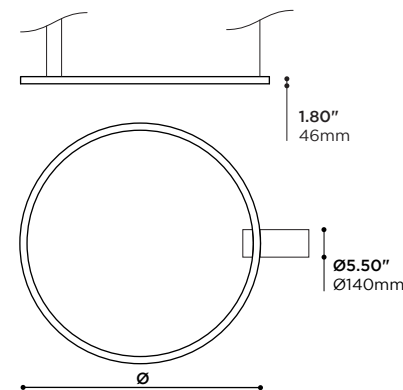

* REFER TO SPECIFICATION SHEET FOR MORE DETAILS

* SE RÉFÉRER À LA FICHE TECHNIQUE POUR PLUS DE DÉTAILS

DIMENSIONS

ØS	H	ØT	ØR
24" 610mm	18.50" 471mm	12" 305mm	21.30" 541mm
30" 762mm	18.80" 377mm	15" 381mm	25.60" 651mm
34.5" 876mm	21.38" 543mm	17.25" 438mm	28.74" 730mm

* REFER TO SPECIFICATION SHEET FOR MORE DETAILS

* SE RÉFÉRER À LA FICHE TECHNIQUE POUR PLUS DE DÉTAILS

DIMENSIONS

CODE	Ø
-24	26.1" 664mm
-36	38.2" 970mm
-48	50.2" 1276mm
-60	62.3" 1581mm
-72	74.3" 1887mm
-96	98.4" 2499mm

* REFER TO SPECIFICATION SHEET FOR MORE DETAILS

* SE RÉFÉRER À LA FICHE TECHNIQUE POUR PLUS DE DÉTAILS

DIMENSIONS

L	S
24" 610mm	23.5" 597mm
36" 914mm	35.5" 901mm
48" 1219mm	47.5" 1206mm
60" 1524mm	59.5" 1511mm
72" 1829mm	71.5" 1816mm
84" 2133mm	83.5" 2120mm
95.2" 2418mm	94.8" 2408mm

DIMENSIONS

L	S
24" 610mm	23.5" 597mm
36" 914mm	35.5" 901mm
48" 1219mm	47.5" 1206mm
60" 1524mm	59.5" 1511mm
72" 1829mm	71.5" 1816mm
84" 2133mm	83.5" 2120mm
95.2" 2418mm	94.8" 2408mm

NOTES

.....

.....

.....

.....