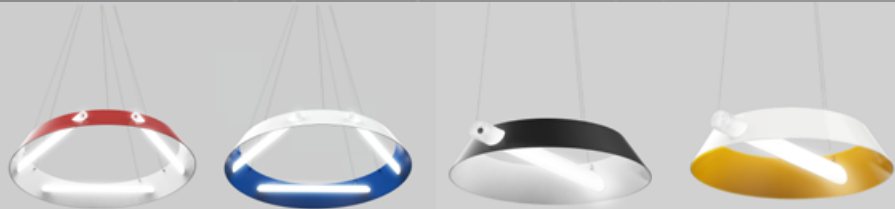

ARANCIA

Spring • Printemps 2019

Boop P80

ARANCIA

Dome like aluminum luminaire providing direct light.
Available in three different shade sizes.

Suspension en forme de dôme à éclairage direct, fait
d'aluminium, disponible en trois tailles d'abat-jour.

Cy - Cy3

P44 - P45

ARANCIA

Sci-fi inspired pendant LED luminaire, made of machined frosted polymer and rolled aluminum shade.

Luminaire suspendu à DEL, d'inspiration scientifique, fait de polymère givré usiné et d'un abat-jour en aluminium cintré.