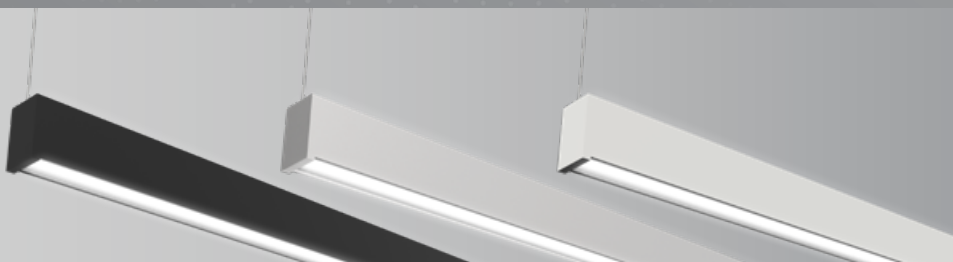

Tige lumineuse DEL et abat-jour perforé, faits de polymère givré et aluminium usiné. Ce luminaire suspendu est alimenté directement par un câble de suspension, pour un look épuré.

Available in
Disponible en

Max + P97

ARANCIA

A minimal aluminum profile that provides direct and indirect light sources. Comes in a variety of lengths and colors, only available in standalone units.

Profilé d'aluminium minimal qui offre des sources directes et indirectes. Offert dans une variété de longueurs et couleurs, disponible seulement en unités individuelles.