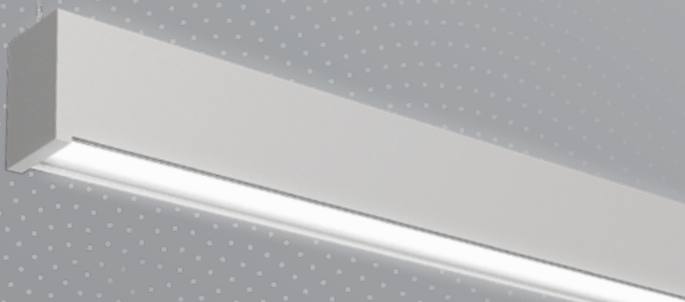

Max + P97

ARANCIA