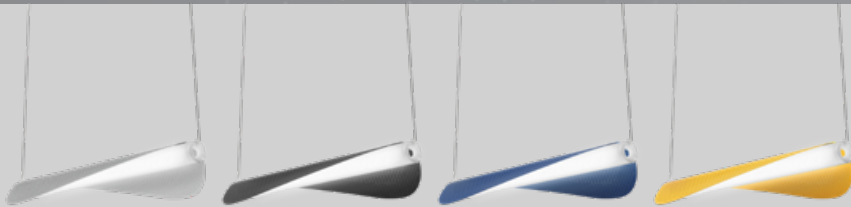

ARANCIA

Spring • Printemps 2019

Boop P80

ARANCIA

Dome like aluminum luminaire providing direct light.
Available in three different shade sizes.

Suspension en forme de dôme à éclairage direct, fait
d'aluminium, disponible en trois tailles d'abat-jour.

* REFER TO SPECIFICATION SHEET FOR MORE DETAILS

* SE RÉFÉRER À LA FICHE TECHNIQUE POUR PLUS DE DÉTAILS

DIMENSIONS

Wav

P55

ARANCIA

Glowing LED stick and perforated shade luminaire, made of machined frosted polymer and aluminum sheet. This wave shaped pendant is simply powered by a suspension cable for a clean look.

Tige lumineuse DEL et abat-jour perforé, faits de polymère givré et aluminium usiné. Ce luminaire suspendu est alimenté directement par un câble de suspension, pour un look épuré.

Available in
Disponible en