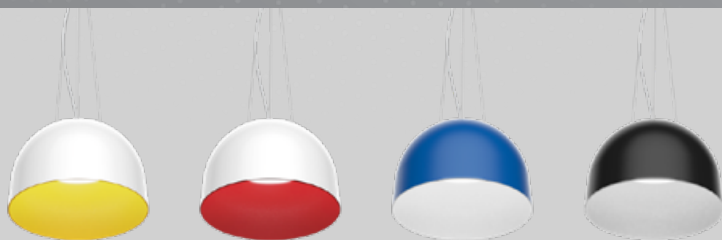

ARANCIA

Spring • Printemps 2019

Boop P80

ARANCIA

Dome like aluminum luminaire providing direct light.
Available in three different shade sizes.

Suspension en forme de dôme à éclairage direct, fait
d'aluminium, disponible en trois tailles d'abat-jour.

Available in
Disponible en

BOOP • P80

LUMINAIRE SIZE • TAILLE DU LUMINAIRE

24" OVERALL DIAMETER • DIAMÈTRE HORS-TOUT DE 610 mm
30" OVERALL DIAMETER • DIAMÈTRE HORS-TOUT DE 762 mm
34.5" OVERALL DIAMETER • DIAMÈTRE HORS-TOUT DE 876 mm