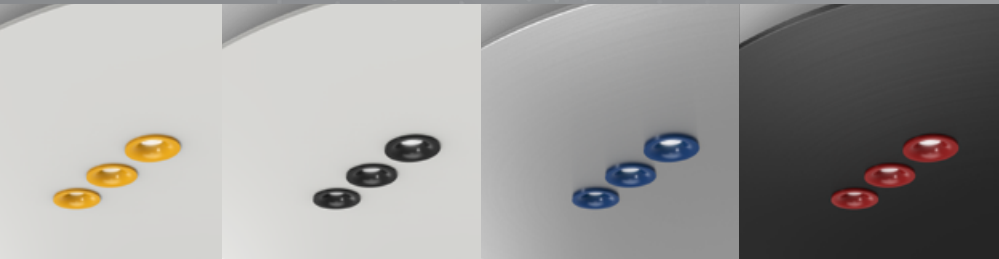

11

ELI
C30020

ARANCIA

Indirect LED ceiling mount, made of machined aluminum and three spots. Standard finishes can be applied or customized to meet your projects requirements.

Plafonnier DEL à éclairage indirect composé d'un disque usiné en aluminium et des encastrés de couleur. Disponible avec nos finis standards, ou personnalisé pour s'agencer avec les requis de votre projet.