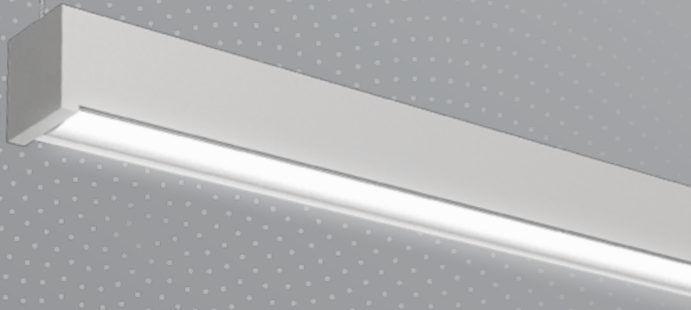

Max P95

ARANCIA