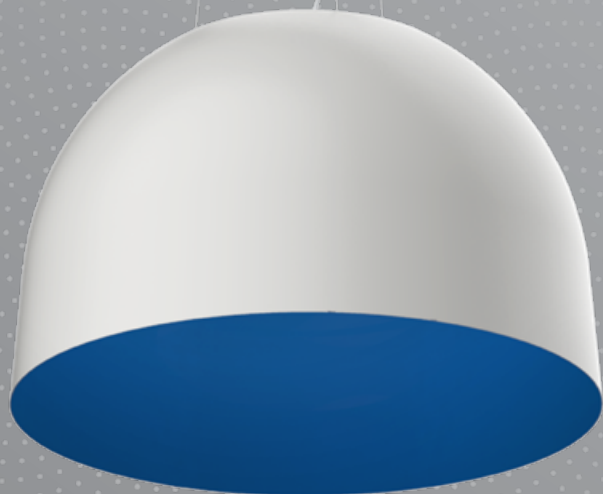

ARANCIA

Spring • Printemps 2019

Boop P80

ARANCIA

Dome like aluminum luminaire providing direct light.
Available in three different shade sizes.

Suspension en forme de dôme à éclairage direct, fait
d'aluminium, disponible en trois tailles d'abat-jour.

Available in
Disponible en

BOOP • P80

LUMINAIRE SIZE • TAILLE DU LUMINAIRE

24" OVERALL DIAMETER • DIAMÈTRE HORS-TOUT DE 610 mm
30" OVERALL DIAMETER • DIAMÈTRE HORS-TOUT DE 762 mm
34.5" OVERALL DIAMETER • DIAMÈTRE HORS-TOUT DE 876 mm