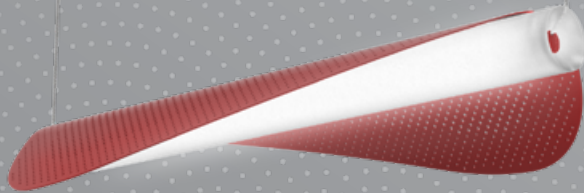

Wav

P55

ARANCIA