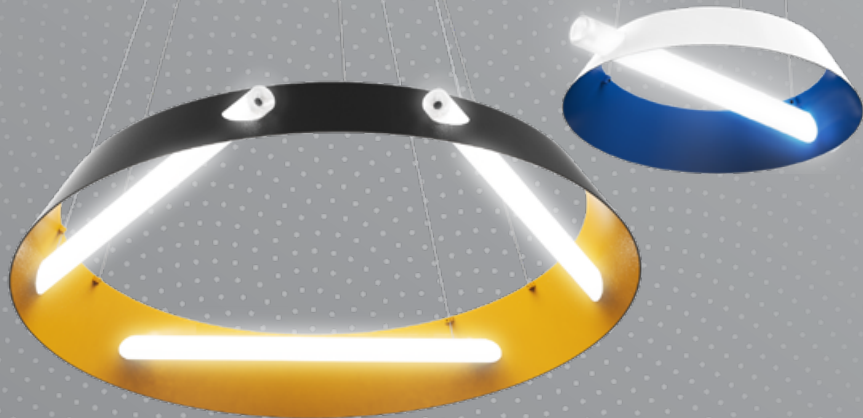

Cy - Cy3

P44 - P45

ARANCIA

Sci-fi inspired pendant LED luminaire, made of machined frosted polymer and rolled aluminum shade.

Luminaire suspendu à DEL, d'inspiration scientifique, fait de polymère givré usiné et d'un abat-jour en aluminium cintré.