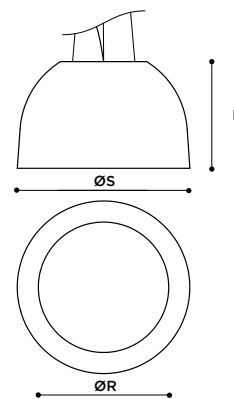

Available in
Disponible en

BOOP • P80

LUMINAIRE SIZE • TAILLE DU LUMINAIRE

24" OVERALL DIAMETER • DIAMÈTRE HORS-TOUT DE 610 mm
30" OVERALL DIAMETER • DIAMÈTRE HORS-TOUT DE 762 mm
34.5" OVERALL DIAMETER • DIAMÈTRE HORS-TOUT DE 876 mm

* REFER TO SPECIFICATION SHEET FOR MORE DETAILS

* SE RÉFÉRER À LA FICHE TECHNIQUE POUR PLUS DE DÉTAILS

DIMENSIONS

ØS	H	ØR
24" 610mm	18.50" 471mm	21.30" 541mm
30" 762mm	18.80" 377mm	25.60" 651mm
34.5" 876mm	21.38" 543mm	28.74" 730mm

* REFER TO SPECIFICATION SHEET FOR MORE DETAILS

* SE RÉFÉRER À LA FICHE TECHNIQUE POUR PLUS DE DÉTAILS

DIMENSIONS

ØS	H	ØT	ØR
24" 610mm	18.50" 471mm	12" 305mm	21.30" 541mm
30" 762mm	18.80" 377mm	15" 381mm	25.60" 651mm
34.5" 876mm	21.38" 543mm	17.25" 438mm	28.74" 730mm

* REFER TO SPECIFICATION SHEET FOR MORE DETAILS

* SE RÉFÉRER À LA FICHE TECHNIQUE POUR PLUS DE DÉTAILS

DIMENSIONS

CODE	L	H
-26	21.1" 536mm	26" 660mm
-37	31.1" 790mm	37" 940mm
-48	40.1" 1019mm	48" 1219mm
-58	49.1" 1247mm	58" 1473mm
-84	72.1" 1831mm	84" 2134mm