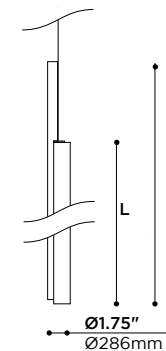

Available in
Disponible en

BOOP • P80

LUMINAIRE SIZE • TAILLE DU LUMINAIRE

24" OVERALL DIAMETER • DIAMÈTRE HORS-TOUT DE 610 mm
30" OVERALL DIAMETER • DIAMÈTRE HORS-TOUT DE 762 mm
34.5" OVERALL DIAMETER • DIAMÈTRE HORS-TOUT DE 876 mm

* REFER TO SPECIFICATION SHEET FOR MORE DETAILS
* SE RÉFÉRER À LA FICHE TECHNIQUE POUR PLUS DE DÉTAILS

DIMENSIONS

CODE	L	H
-21	21.1" 536mm	3.2" 81mm
-31	31.1" 790mm	3.6" 91mm
-40	40.1" 1019mm	4.2" 107mm
-49	49.1" 1247mm	4.8" 122mm
-72	72.1" 1831mm	5.2" 132mm

* REFER TO SPECIFICATION SHEET FOR MORE DETAILS

* SE RÉFÉRER À LA FICHE TECHNIQUE POUR PLUS DE DÉTAILS

DIMENSIONS

CODE	L	H
-26	21.1" 536mm	26" 660mm
-37	31.1" 790mm	37" 940mm
-48	40.1" 1019mm	48" 1219mm
-58	49.1" 1247mm	58" 1473mm
-84	72.1" 1831mm	84" 2134mm

* REFER TO SPECIFICATION SHEET FOR MORE DETAILS

* SE RÉFÉRER À LA FICHE TECHNIQUE POUR PLUS DE DÉTAILS

DIMENSIONS

CODE	Ø
-24	26.1" 664mm
-36	38.2" 970mm
-48	50.2" 1276mm
-60	62.3" 1581mm
-72	74.3" 1887mm
-96	98.4" 2499mm