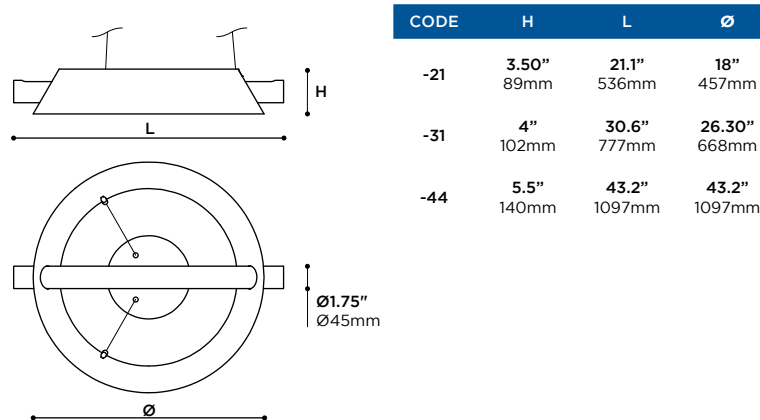

DIMENSIONS