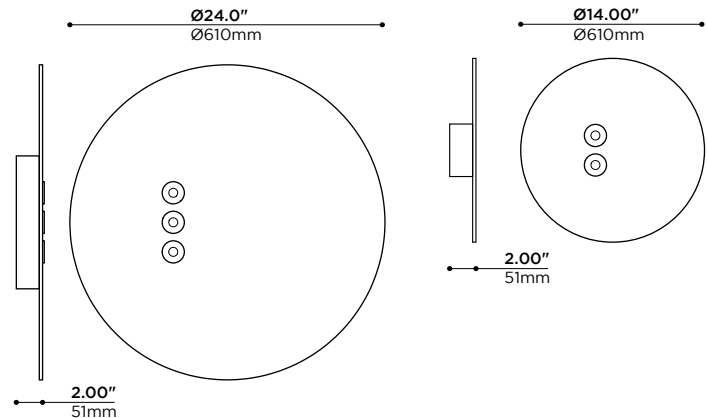

Available in
Disponible en

ELLI • C30020

NOMINAL LUMINAIRE DIAMETER • DIAMÈTRE NOMINAL DU LUMINAIRE

Ø 14" • 2X LED STRIP 7W • 2X SPOTS
Ø 356mm 2X BANDES DEL 7W + X2 ENCASTRÉS
Ø 24" • 4X LED STRIP 7W • 3X SPOTS
Ø 610mm • 4X BANDES DEL 7W • 3X ENCASTRÉS

SPOT LIGHT SOURCE • SOURCE LUMINEUSE DES ENCASTRÉS

LED COB 700mA 2.5W

LIGHT SOURCE • SOURCE LUMINEUSE

4000K 95 CRI
3500K 95 CRI
3000K 95 CRI
2700K 95 CRI

POWER CLASS • CATÉGORIE DE PUISSANCE

STANDARD, 1000mA • STANDARD, 1000mA
REDUCED, 500mA • RÉDUIT 500mA

MAINS VOLTAGE • VOLTAGE CIRCUIT

120V ONLY • 120V SEULEMENT
120-277V (DIM 0-10V) ONLY • 120-277V (DIM 0-10V) SEULEMENT

DIMMING SPECIFICATION • OPTION DE GRADATION

LED DIMMING (TRIAC)
LED DIMMING (0-10 V)

DISK & SPOT FINISH • FINIS DU DISQUE ET DES ENCASTRÉS

CLEAR ANODIZED • ANODISÉ CLAIRE
BLACK ANODIZED • ANODISÉ NOIR
BLACK POWDER COATED • FINI POUDRE NOIRE
BLUE POWDER COATED • FINI POUDRE BLEU
GREEN POWDER COATED • FINI POUDRE VERT
RED POWDER COATED • FINI POUDRE ROUGE
WHITE POWDER COATED • FINI POUDRE BLANCHE
YELLOW POWDER COATED • FINI POUDRE JAUNE
CUSTOM RAL COLOR • SUR MESURE

* REFER TO SPECIFICATION SHEET FOR MORE DETAILS
* SE RÉFÉRER À LA FICHE TECHNIQUE POUR PLUS DE DÉTAILS

DIMENSIONS