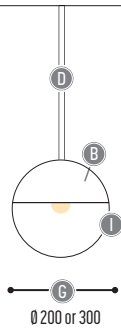

Alu - Glass - Brass

BANGSTER HOODY

design jeroen debruyne for dark

BANGSTER HOODY S

2145-BB(B)-071GG0-DD-II
2145-BB(B)-904GGH-DD-II-K

BANGSTER HOODY DOUBLE

2196-BB(B)-071900-II
2196-BB(B)-90490H-II-K

BB(B)	COLORS	02		Black
		03		White
		110		Brass
CCC	TYPE G9	071		LED (MAX 6 W)
EFF	CRI • LUMENOUTPUT	904	>90 CRI • 600 Lm / 350 mA / 6 W	
GG	GLOBE dimension	SINGLE	20	Ø200
			30	Ø300
		DOUBLE	90	Ø200 • Ø300
H	COLOR TEMP.	0	N.A.	
		1	2200 K	
		2	2700 K	
		3	3000 K	
DD	SUPS. CABLE	01	1,5 m	
		02	2,5 m	
II	GLOBE color	00	Transparent	
		13	Glass White	
K	DRIVER	1	No driver	
		0	Non dimmable (intern)	
		2	Dimmable 1-10 V (intern)	
		3	Dali (intern)	
		4	Phase cut (intern)	