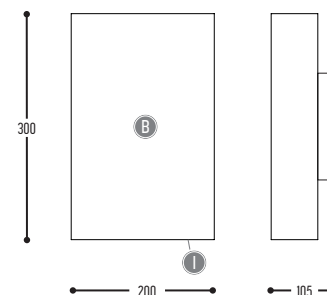

BB(B)	COLORS	02		Black	
		03		White	
		112		Gold Finish	
					RAL color on request
EFF	TYPE	KAVEOO	906	>90 CRI • 2x 600 Lm / 350 mA / 6,4 W	
		KAVEOO MAX	915	>80 CRI • 2x 1500 Lm / 350 mA / 11,6 W	
GG	REFLECTOR	00	N.A.		
H	COLOR TEMP	2	2700K		
		3	3000K		
		4	4000K		
I	INSIDE COLOR	B		Black	
		W		White	
		G		Gold	
K	DRIVER	1	No driver		
		0	Non dimmable (intern)		
		2	Dimmable 1-10 V (intern)	Except KAVEOO (extern)	
		3	Dali (intern)		
		4	Phase cut (intern)