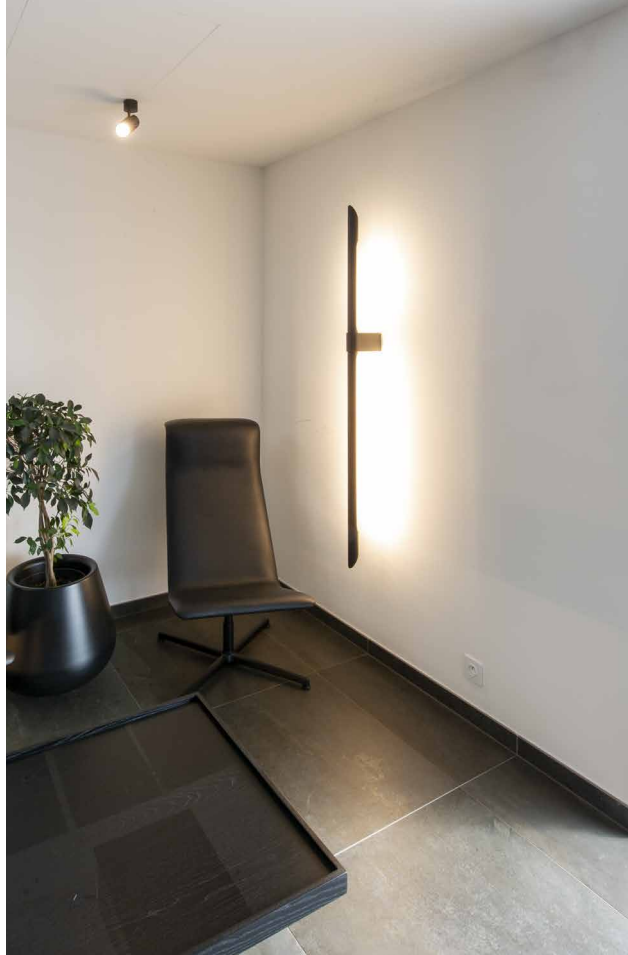

ROND-L
page 320

SPACEWALKER
page 350

CHILL-O
page 116

SPACEBOT
page 348

SPACEWALKER JR
page 354

Table

AGUJA

design ricardo bofill taller de arquitectura for dark