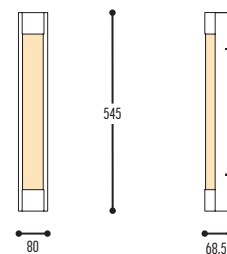

Metal

RBA

design ricardo bofill taller de arquitectura for Dark

RBA 1
3045-BB(B)-C-K

RBA 2
3046-BB(B)-C-K

RBA 3
3047-BB(B)-C-K

BB(B)	COLORS	02	Black
		03	White
		110	Brass
C	RBA 1	2	>90 CRI • 600-800 Lm / 15-25 W / 2700 K
		3	>90 CRI • 600-800 Lm / 15-25 W / 3000 K
	RBA 2	2	>90 CRI • 800 Lm / 25 W / 2700 K
		3	>90 CRI • 800 Lm / 25 W / 3000 K
	RBA 3	2	>90 CRI • 1600 Lm / 50 W / 2700 K
		3	>90 CRI • 1600 Lm / 50 W / 3000 K
K	DRIVER	1	No driver
		0	Non dimmable (intern)
		2	Dimmable 1-10 V (intern)
		3	Dali (intern)