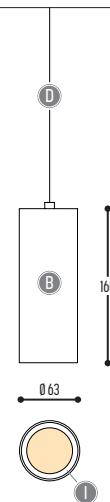

BB	COLORS	02	Black
		03	White
EFF	CRI • LUMENOUTPUT	907	>90 CRI • 895 Lm / 350 mA / 15 W
		11	11°
		20 34	20° 34°
GG	REFLECTOR	2	2700K
		3	3000K
		4	4000K
DD	SUSP. CABLE	01	1,5 m
		02	2,5 m
I	INSIDE COLOR	W	White
		B	Black
		G	Gold
K	DRIVER	0	Non dimmable (intern)
		4	Phase cut (intern)

Alu