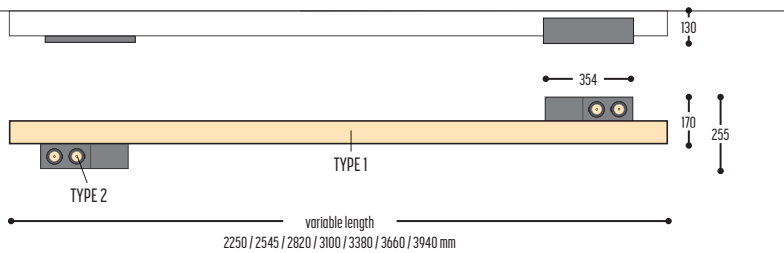

PC-Alu

METROFFICE

design anthony boelaert for dark

METROFFICE 1
1210-BB-CC-K-J-2GGH-II(I)

METROFFICE 7/13
CM HO - Retail Office
AAAA-BB-CC-K-J-2GGH-II(I)

2250 mm	METROFFICE 7	2250
2545 mm	METROFFICE 8	2545
2820 mm	METROFFICE 9	2820
3100 mm	METROFFICE 10	3100
3380 mm	METROFFICE 11	3380
3660 mm	METROFFICE 12	3660
3940 mm	METROFFICE 13	3940