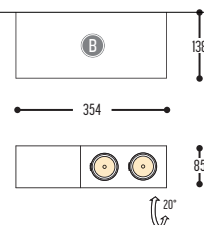

METROBOX

1215-BB(B)-065-00
1215-BB(B)-806GGH-00-K