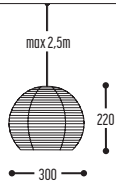

SANGHA 30

1010-1-BB(B)-001-DD-LL