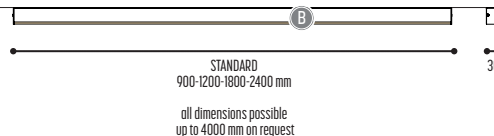

Alu-Metal-Wood

NINZA

design dark studio for dark

NINZA S

1796-BB-FFGH-DD-K-NN(N)

NINZA C

1797-BB-FFGH-K-NN(N)

BB	COLORS	02		Black
		03		White
FF	LED	09	~80 CRI • 450 Lm/m / 9,6 W/m	
		14	~90 CRI • 700 Lm/m / 14,4 W/m	
		28	~90 CRI • 1450 Lm/m / 28,8 W/m	
G	DIFFUSER	P	Plexi	
		2	2700 K	
H	COLOR TEMP.	3	3000 K	
		4	4000 K	
DD	SUSP. CABLE.	01	1,5 m	
		02	2,5 m	
K	DRIVER	0	Non dimmable (extern)	
		2	Dimmable 1-10 V (extern)	
		3	Dali (extern)	
		4	Phase cut (extern)	
NN(N)	LENGTH	90	900 mm	
		120	1200 mm	
		180	1800 mm	
		240	2400 mm	