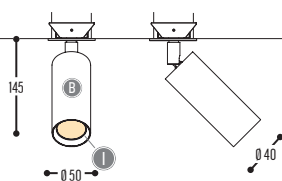

TUKI 40 SET 1/50
1353-BB-906GGH-I-K