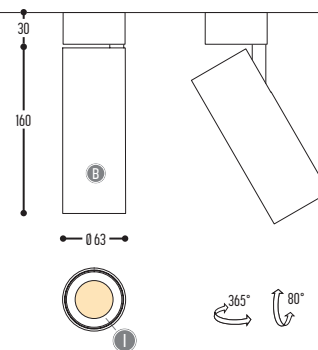

BB	COLORS	02	Black
		03	White
EFF	CRI • LUMENOUTPUT	907	>90 CRI • 895 Lm / 350 mA / 15 W
GG	REFLECTOR	11	11°
		20	20°
		34	34°
H	COLOR TEMP.	2	2700K
		3	3000K
I	INSIDE COLOR	W	White
		B	Black
		G	Gold
K	DRIVER	0	Non dimmable (intern)
		4	Phase cut (intern)