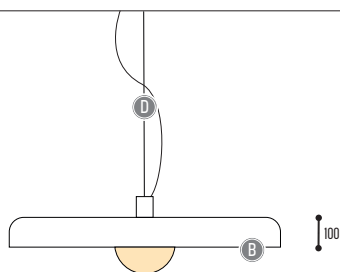

GAZTA

design vincent van laere for dark

GAZTA 50S

3020-BB(B)-001-DD
3020-BB(B)-90600H-DD-K

0500

E27 FILAMENT-LAMP:
to be ordered separately

GAZTA 90S

3021-BB(B)-001-DD
3021-BB(B)-90600H-DD-K