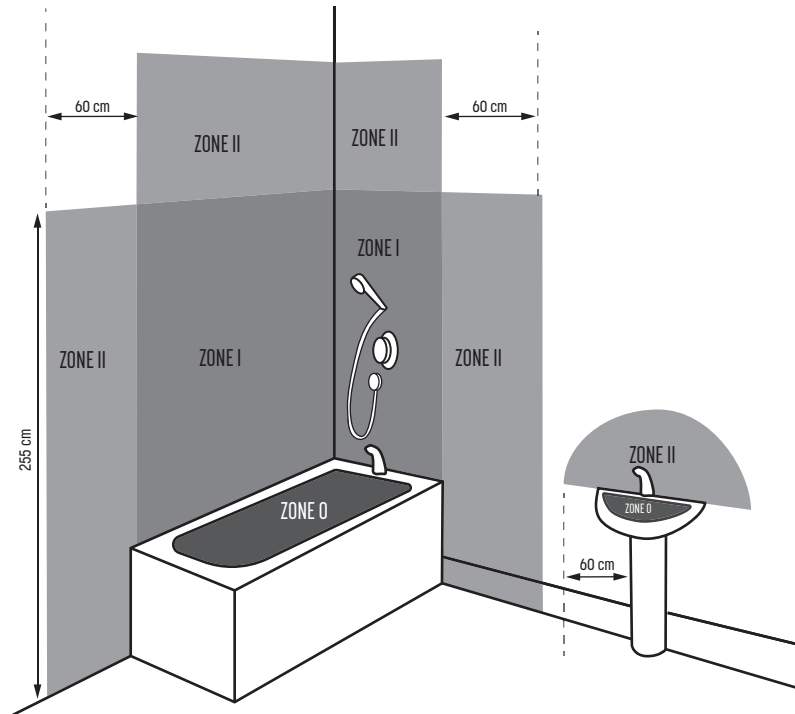

IP VALUES - SAFETY ZONES

Dark lights suitable for each zone

<p>ZONE 0 MINIMUM IP X7</p>	<p>NINZA IP 67</p>
<p>ZONE I MINIMUM IP X5</p>	<p>NINZA IP 65 TAQI IP 65</p>
<p>ZONE II MINIMUM IP X4</p>	<p>APETITO IP 44 ATSJI IP 44 ATSJOEM IP 44 TWERKIT IP 44</p>