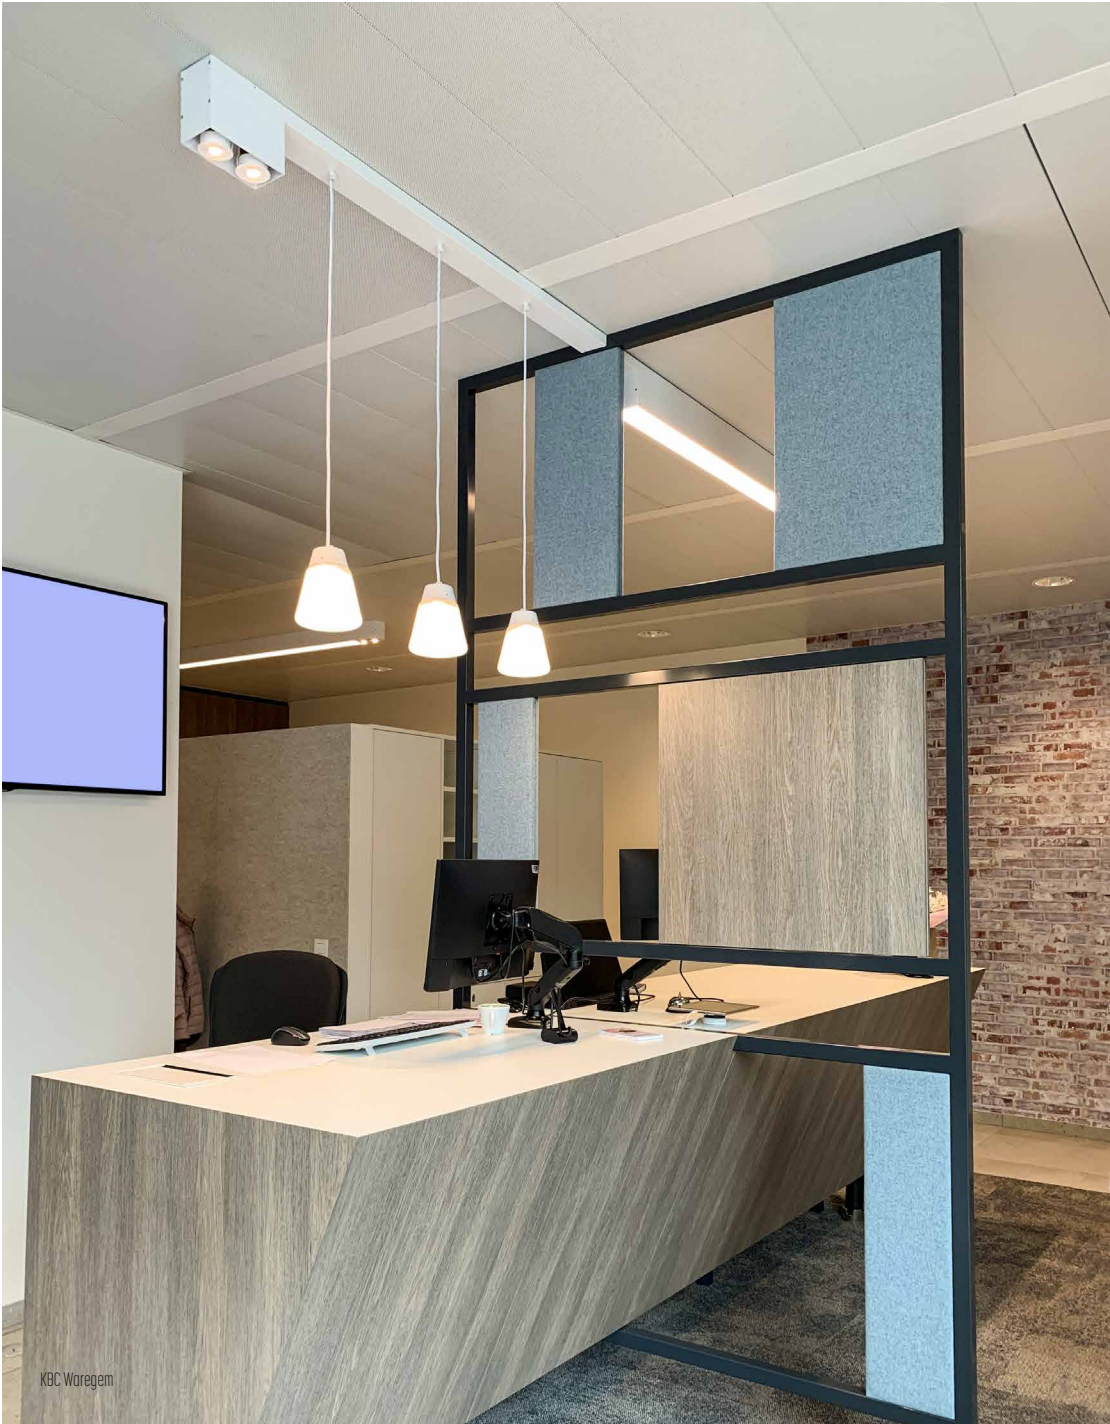

PC-Alu

SPINE

design pieterjan for dark

SPINE
530-BB-8663-K-DD

BB	COLOR BODY	02	Black
		03	White
EFF	CRI • LUMENOUTPUT	866	>85 CRI • 7640 Lm / 49,6 W
H	COLOR TEMP.	3	3000K
K	DRIVER	0	Non dimmable (intern)
		2	Dimmable 1-10 V (intern)
		3	Dali (intern)
DD	SUSP. CABLE	01	1,5 m
		02	2,5 m