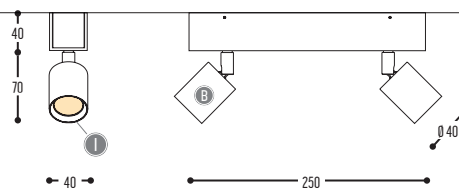

TIKI

design dark studio for dark

A-Stay Hotel _ Detail Concept

Le relais des Oliviers _ Bossuyt Shop Interiors

TIKI BOX 1
2029-BB-906GGH-I-K

TIKI BOX 2
2030-BB-906GGH-I-K

TIKI SET 1 / 50
2035-BB-906GGH-I-K

TIKI SET 1 / 90
2036-BB-906GGH-I-K