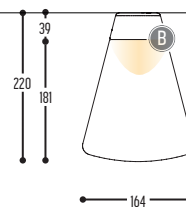

CUP CAKE KATHY

1062-BB(B)-804002-00
1062-BB(B)-80600H-00-K

BB	COLORS	02		Black
		03		White
		110		Brass
				RAL color on request
EFF	CRI • LUMENOUTPUT	804		>80 CRI • 400 Lm / 6W
		806		>80 CRI • 600 Lm / 350mA / 6,4W
GG	REFLECTOR	00		N.A.
H	COLOR TEMP.	2		2700K
		3		3000K
K	DRIVER	1		No driver
		0		Non dimmable (extern)
		2		Dimmable 1-10 V (extern)
		3		Dali (extern)
		4		Phase cut (extern)

Glass-Alu