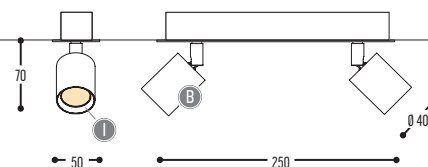

TIKI SET 2
2038-BB-906GGH-I-K