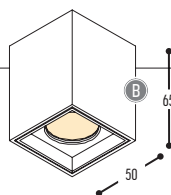

Alu

ZQUARE

design dark studio for dark

ZQUARE 1
922-BB(B)-906GGH-K

ZQUARE 2
924-BB(B)-906GGH-K

ZQUARE 3
926-BB(B)-906GGH-II(I)-K

ZQUARE 4

927-BB(B)-906GGH-II(I)-K