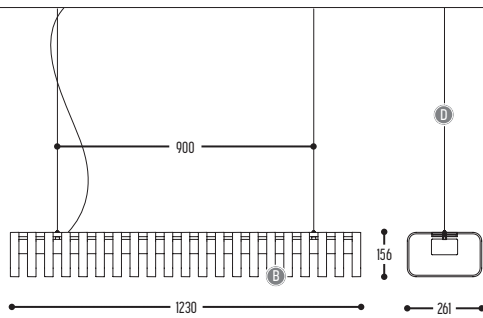

PC-Alu

SPINE

design pieterjan for dark

SPINE
530-BB-8663-K-DD

BB	COLOR BODY	02	Black
		03	White
EFF	CRI • LUMENOUTPUT	866	>85 CRI • 7640 Lm / 49,6 W
H	COLOR TEMP.	3	3000K
K	DRIVER	0	Non dimmable (intern)
		2	Dimmable 1-10 V (intern)
		3	Dali (intern)
DD	SUSP. CABLE	01	1,5 m
		02	2,5 m