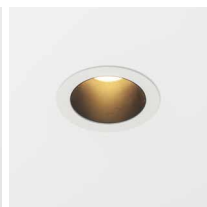

MAGNIFIQUE DEEP
page 238