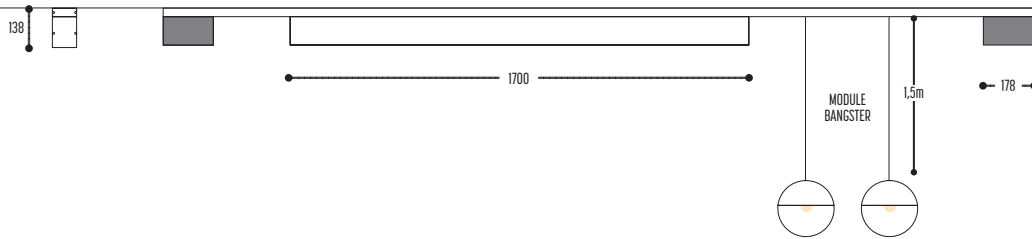

SPACE 11
1511-BB-13-K-J-234H-II(I)-N