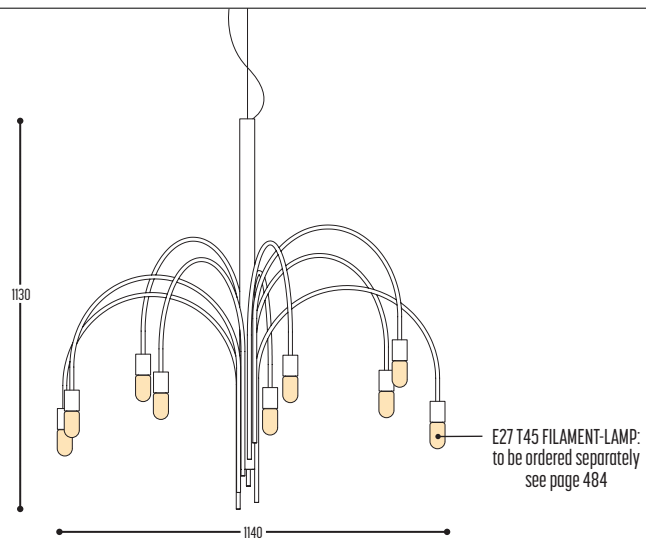

DANDY XL

2173-BB(B)-001-DD

BB	COLORS	02		Black
		T12		Gold Finish
				RAL color on request
CCC	TYPE E27	001		LED T45 Globe (MAX 10W)
DD	SUSP. CABLE	01	1,5 m	
		02	2,5 m	

Alu