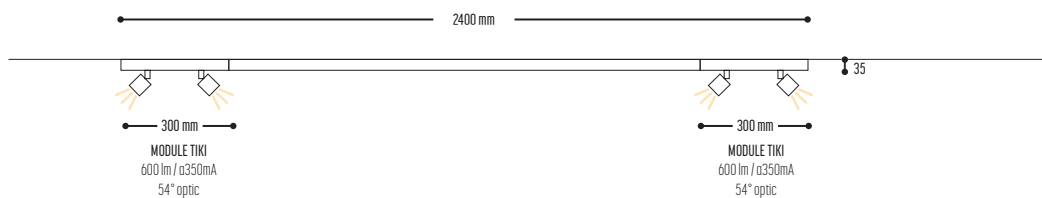

KITN 1

2400 mm: 2660-BB-K