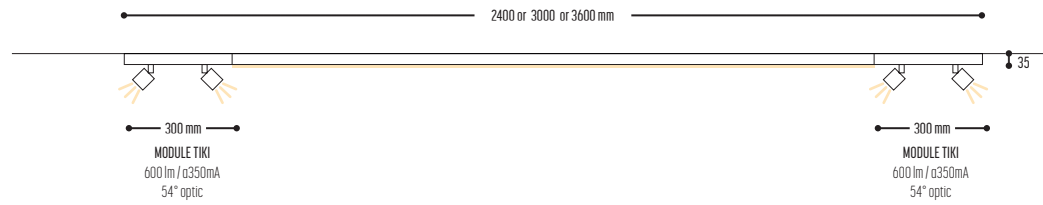

KITN

design dark studio for dark

KITN 3

2400 mm: 2665-BB-28PH-K
 3000 mm: 2666-BB-28PH-K
 3600 mm: 2667-BB-28PH-K

KITN 4

2400 mm: 2670-BB-28PH-K
 3000 mm: 2671-BB-28PH-K
 3600 mm: 2672-BB-28PH-K

KITN 5

2400 mm: 2675-BB-28PH-K
 3000 mm: 2676-BB-28PH-K
 3600 mm: 2677-BB-28PH-K