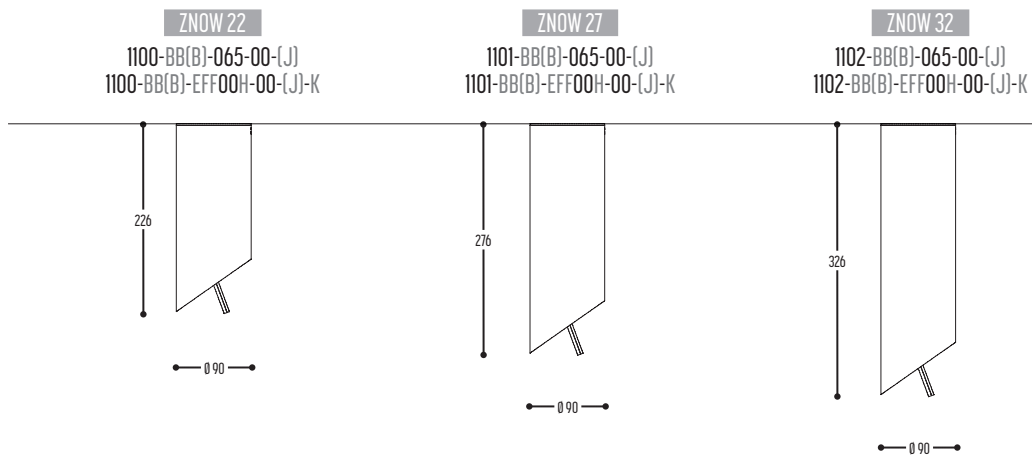

BB(B)	COLORS	02		Black		
		03		White		
		101		Soft Pink		
		103		Soft Blue		
		104		Soft Green		
		124		Kaki		
		140		Old Pink		
		141		Terracotta Red		
		142		Oxide Red		
		111		Brass Finish		
		112		Gold Finish		
		137		Bronze Finish		
				RAL color on request		
		CCC	TYPE GUIDO	065		LED (MAX 7,5 W)
EFF	CRI • LUMENOUTPUT	910	>90 CRI • 1100 Lm / 250 mA / 8,3 W			
		915	>90 CRI • 1500 Lm / 350 mA / 11,6 W			
H	COLOR TEMP.	2	2700 K			
		3	3000 K			
K	DRIVER	1	No driver			
		0	Non dimmable (intern)			
		2	Dimmable 1-10 V (extern)			
		3	Dali (extern)			
(J)	MIRROR optional	1	rotatable mirror