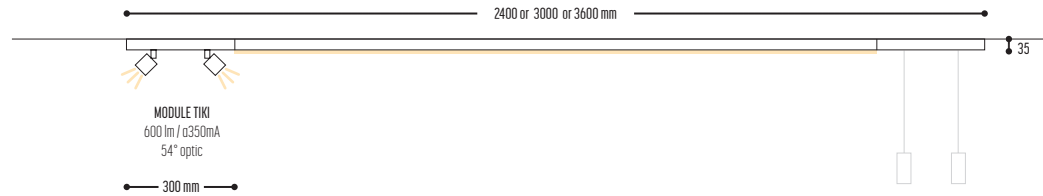

KITN 6

2400 mm: 2680-BB-28PH-K-M
3000 mm: 2681-BB-28PH-K-M
3600 mm: 2682-BB-28PH-K-M

CHOOSE MODULE

MODULE TUKI	MODULE CIGAR	MODULE FOREVER 27	MODULE BANGSTER HOODY	MODULE SANGHA 30	MODULE SANGHA 40
300 mm	300 mm	400 mm	600 mm	300 mm	400 mm