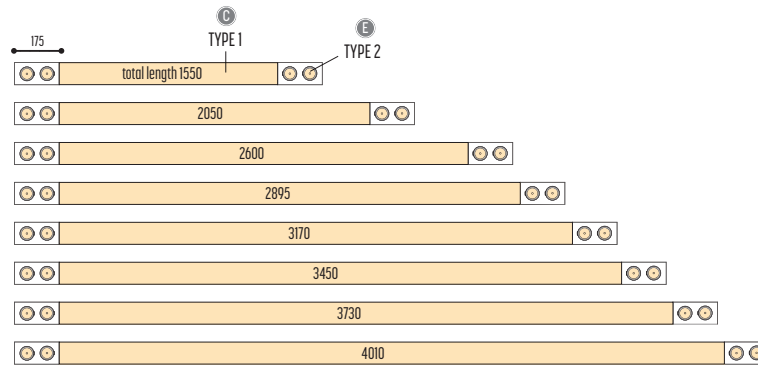

- 1550 mm METROLINE BOX 1
- 2050 mm METROLINE BOX 5
- 2600 mm METROLINE BOX 7
- 2895 mm METROLINE BOX 8
- 3170 mm METROLINE BOX 9
- 3450 mm METROLINE BOX 10
- 3730 mm METROLINE BOX 11
- 4010 mm METROLINE BOX 12