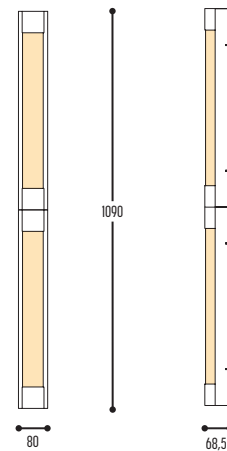

Metal

RBA

design ricardo bofill taller de arquitectura for Dark

RBA 1
3045-BB(B)-C-K

RBA 2
3046-BB(B)-C-K

RBA 3
3047-BB(B)-C-K

BB(B)	COLORS	02	Black
		03	White
		110	Brass
C	RBA 1	2	>90 CRI • 600-800 Lm / 15-25 W / 2700 K
		3	>90 CRI • 600-800 Lm / 15-25 W / 3000 K
	RBA 2	2	>90 CRI • 800 Lm / 25 W / 2700 K
		3	>90 CRI • 800 Lm / 25 W / 3000 K
	RBA 3	2	>90 CRI • 1600 Lm / 50 W / 2700 K
		3	>90 CRI • 1600 Lm / 50 W / 3000 K
K	DRIVER	1	No driver
		0	Non dimmable (intern)
		2	Dimmable 1-10 V (intern)
		3	Dali (intern)