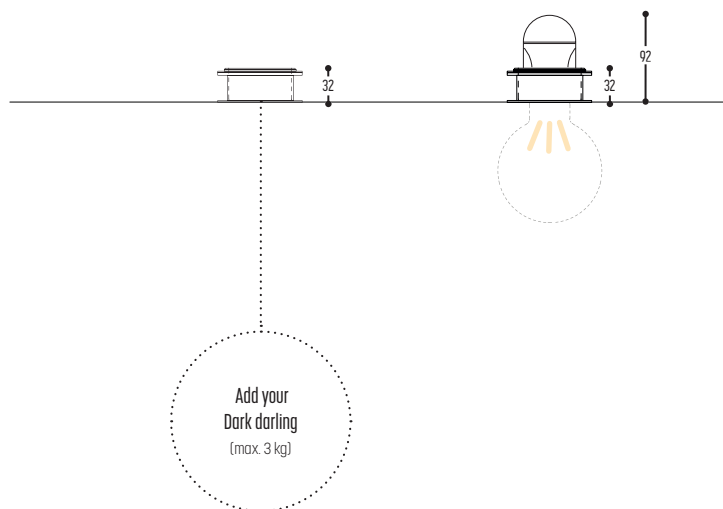

Alu

MULTIPLE SOLUTIONS

MAGNIFIQUE PULL

3006-BB

MAGNIFIQUE BULB

3004-BB-001

BB(B)	COLORS	02	Black
		03	White
CCC	TYPE E27	001	LED Globe (MAX 10W)

METROBOX