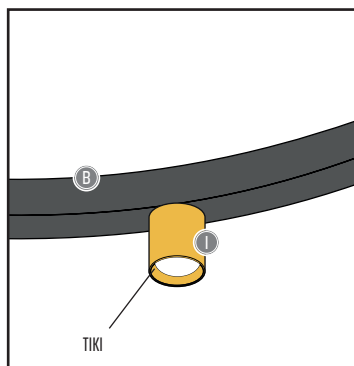

BB	COLOR RING	02	Black
		03	White
		RAL color on request	
EFF	CRI • LUMENOUTPUT	906	>90 CRI • 600 Lm / 350 mA / 6,4 W (per spot)
GG	REFLECTOR	00	N.A.
		H	
H	COLOR TEMP.	2	2700 K
		3	3000 K
DD	SUSP. CABLE	01	1,5 m
		02	2,5 m
		03	5 m
II(I)	COLOR TIKI	02	Black
		03	White
		112	Gold
		RAL color on request	
K	DRIVER	0	Non dimmable (intern)
		2	Dimmable 1-10 V (intern)
		3	Dali (intern)