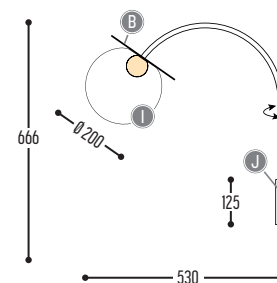

Alu - Glass

BANGSTER DISK WALL 1

2146-BB(B)-071200-II
2146-BB(B)-90420H-II-K

BANGSTER DISK WALL 2

2198-BB(B)-071200-II-JJ(J)
2198-BB(B)-90420H-II-JJ(J)-K

BB(B)	COLORS	02		Black
		03		White
		110		Brass
CCC	TYPE G9	071		LED (MAX 6 W)
EFF	CRI • LUMENOUTPUT	904	>90 CRI • 600 Lm / 350 mA / 6 W	
GG	GLOBE	20	Ø200	
H	COLOR TEMP.	0	N.A.	
		1	2200 K	
		2	2700 K	
		3	3000 K	
II	GLOBE color	00	Transparent	
		13	Glass White	
JJ(J)	COLORS	02		Black
		03		White
		110		Brass
K	DRIVER	1	No driver	
		0	Non dimmable (extern)	
		2	Dimmable 1-10 V (extern)	
		3	Dali (extern)	
		4	Phase cut (extern)	