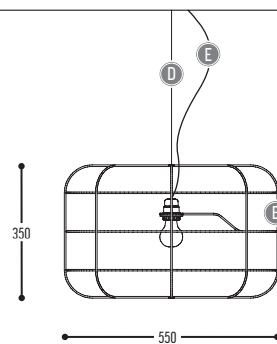

LA CAGE GROSSA

603-BB(B)-001-DD-EE

BB(B)	COLORS	02		Black		
		03		White		
		101		Soft Pink		
		103		Soft Blue		
		104		Soft Green		
		124		Kaki		
		140		Old Pink		
		141		Terracotta Red		
		142		Oxide Red		
CCC	TYPE	LA CAGE	005		E14	1x LED (MAX 7W)
		LA CAGE DIVA/GROSSA	001		E27	1x LED (MAX 12W)
DD	SUSP. CABLE	01	1,5 m			
		02	2,5 m			
EE	SUSP. KIT	02		Black		
		03		White		
		04		Pink		

Metal