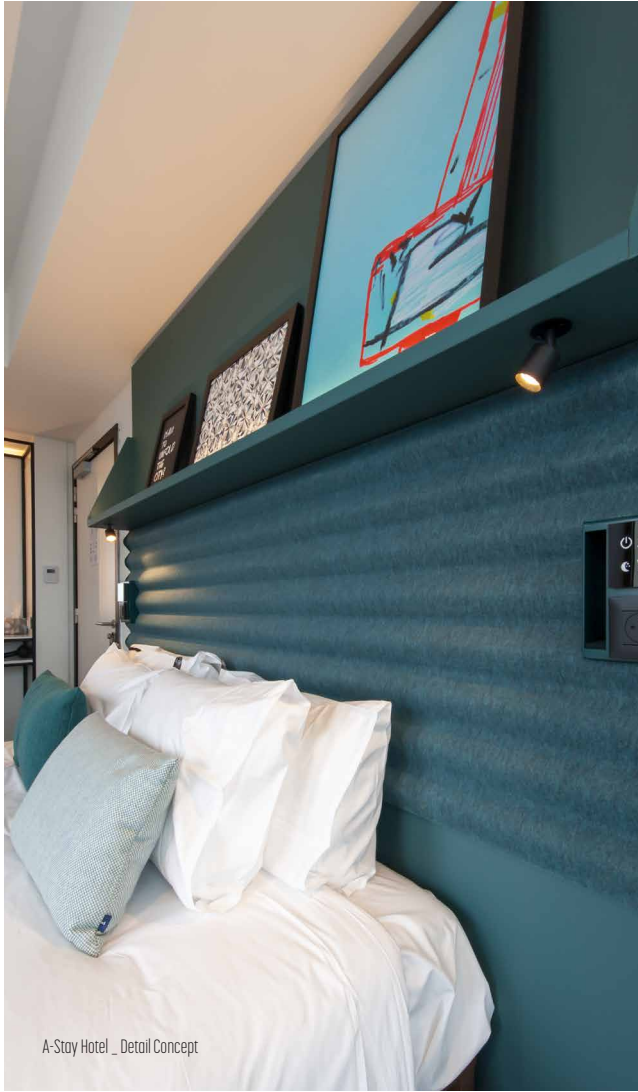

TIKI

design dark studio for dark

A-Stay Hotel _ Detail Concept

Le relais des Oliviers _ Bossuyt Shop Interiors

TIKI BOX 1
2029-BB-906GGH-I-K

TIKI BOX 2
2030-BB-906GGH-I-K

TIKI SET 1 / 50
2035-BB-906GGH-I-K

TIKI SET 1 / 90
2036-BB-906GGH-I-K