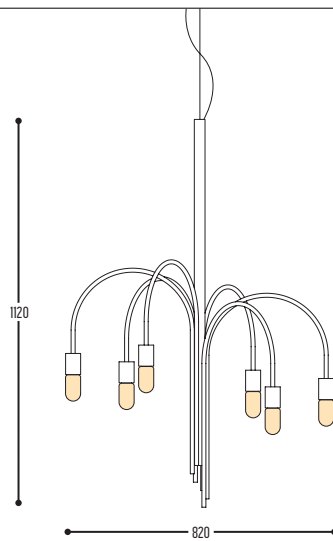

DANDY L

2172-BB(B)-001-DD