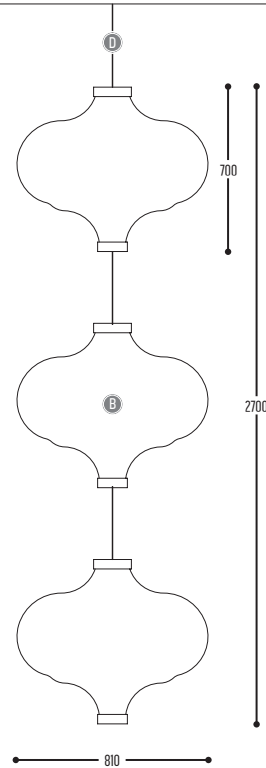

Alu-PC

NO COPY

design anthony duffeleer for dark

NO COPY

230-03-CCC-DD
230-03-5103-DD-K
230-03-EFF-DD-K

NO COPY SNAKE

231-03-CCC-DD
231-03-5103-DD-K
231-03-EFF-DD-K

BB	MATERIAL	03	White (translucent)
CCC	TYPE G5	324	T16 (24 W) Non Dim
		325	T16 (24 W) Dim 1-10 V
		326	T16 (24 W) ONE 4 ALL
EFF	CRI • LUMENOUTPUT	510	>90 CRI • 8000 Lm / 370 mA / 79 W
H	COLOR TEMP.	3	3000 K
DD	SUSP. CABLE	02	2,5 m
		03	5 m
K	DRIVER	0	Non dimmable (intern)
		2	Dimmable 1-10 V (intern)
		3	Dali (intern)