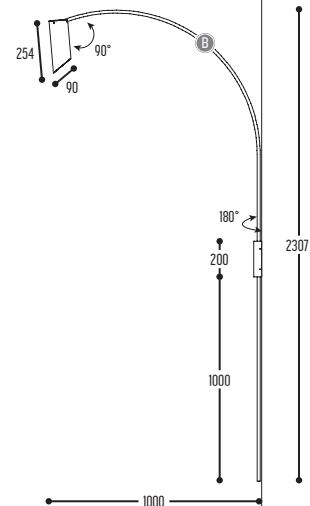

WALLSTER ONE

1116-BB-065-00
1116-BB-91500H-K