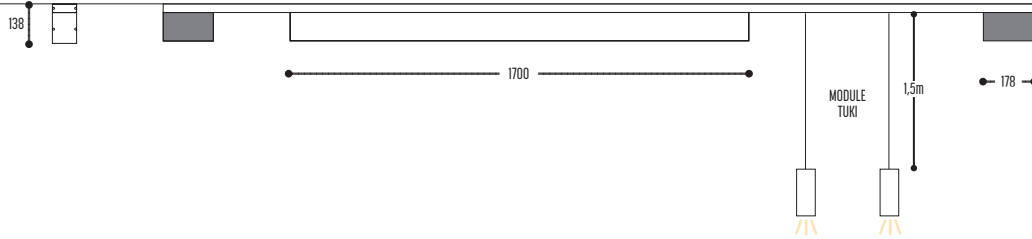

SPACE 11
1511-BB-13-K-J-234H-II(I)-N