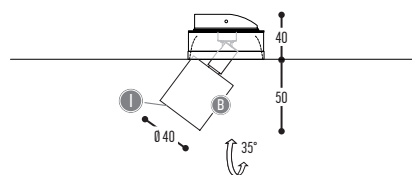

MAGNIFIQUE KIKI
3007-BB-907GGH-II(I)-K

BB(B)	COLORS	02		Black
		03		White
EFF	CRI • LUMENOUTPUT	907	>90 CRI • 1x 600 Lm / 350 mA / 6,4 W	
GG	REFLECTOR	22	22°	
		34	34°	
		54	54°	
H	COLOR TEMP.	2	2700K	
		3	3000K	
II(I)	INSIDE COLOR	02		Black
		03		White
		112		Gold
K	DRIVER	1	No driver	
		0	Non dimmable (extern)	
		2	Dimmable 1-10 V (extern)	
		3	Dali (extern)	
		4	Phase cut (extern)	

Alu