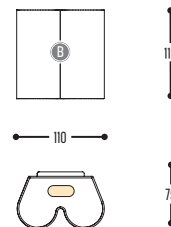

Track rail: to be ordered separately - check compatibility

TWERKIT

design skwon for dark

interior
innovation
award
2015
Selection

TWERKIT 2 JR

- IP20 1092-BB(B)-071-00
- IP20 1092-BB(B)-80500H-00-K
- IP44 1094-BB(B)-80500H-00-K