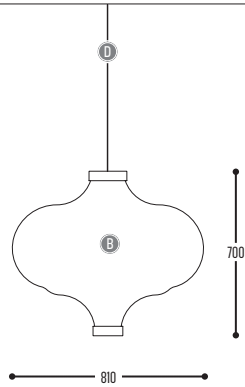

NO COPY

230-03-CCC-DD
230-03-5103-DD-K
230-03-EFF-DD-K