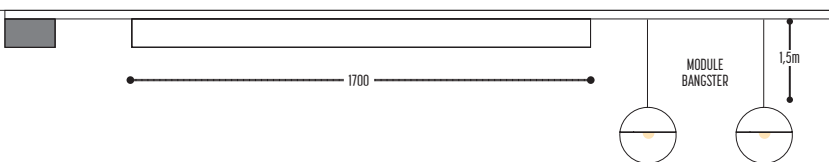

PC-Alu

SPAZE 12
1512-BB-13-K-J-234H-II(I)-N(N)

SPACE 11
1511-BB-13-K-J-234H-II(I)-N

Argenta Izegem

TYPE 1	BB	COLORS	02	Black
			03	White
	CC	LED	13	>90 CRI • 5866 Lm / 38,9 W / 3000 K
	K	DRIVER	0	Non dimmable (intern)
2			Dimmable 1-10 V (intern)	
3			Dali (intern)	
J	DIFFUSER	0	Opal	
		1	Prismatic	
E	LED	2	>90 CRI • 4x 1000 Lm / 350 mA / 9 W	
GG	REFLECTOR	34	34°	
H	COLOR. TEMP.	2	2700 K	
		3	3000 K	
TYPE 2	III(I)	COLORS	02	Black
			03	White
			101	Soft Pink
			103	Soft Blue
			104	Soft Green
			124	Kaki
			140	Old Pink
			141	Terracotta Red
			142	Oxide Red
			111	Brass Finish
			112	Gold Finish
137	Bronze Finish			
 RAL color on request				
TYPE 3	N	MODULE TUKI	1	2x TUKI 60 S / Black 36° / 900 Lm
		MODULE COOLFIN	2	2x COOLFIN S / Black 40° / 1300 Lm
		MODULE BANGSTER	3	2x BANGSTER HOODY S - Ø200mm / Black / 600 Lm
		4	2x BANGSTER HOODY S - Ø200mm / Brass / 600 Lm	