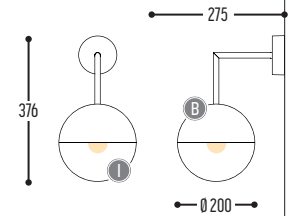

BANGSTER HOODY WALL 1

2147-BB(B)-071200-II
2147-BB(B)-90420H-II-K