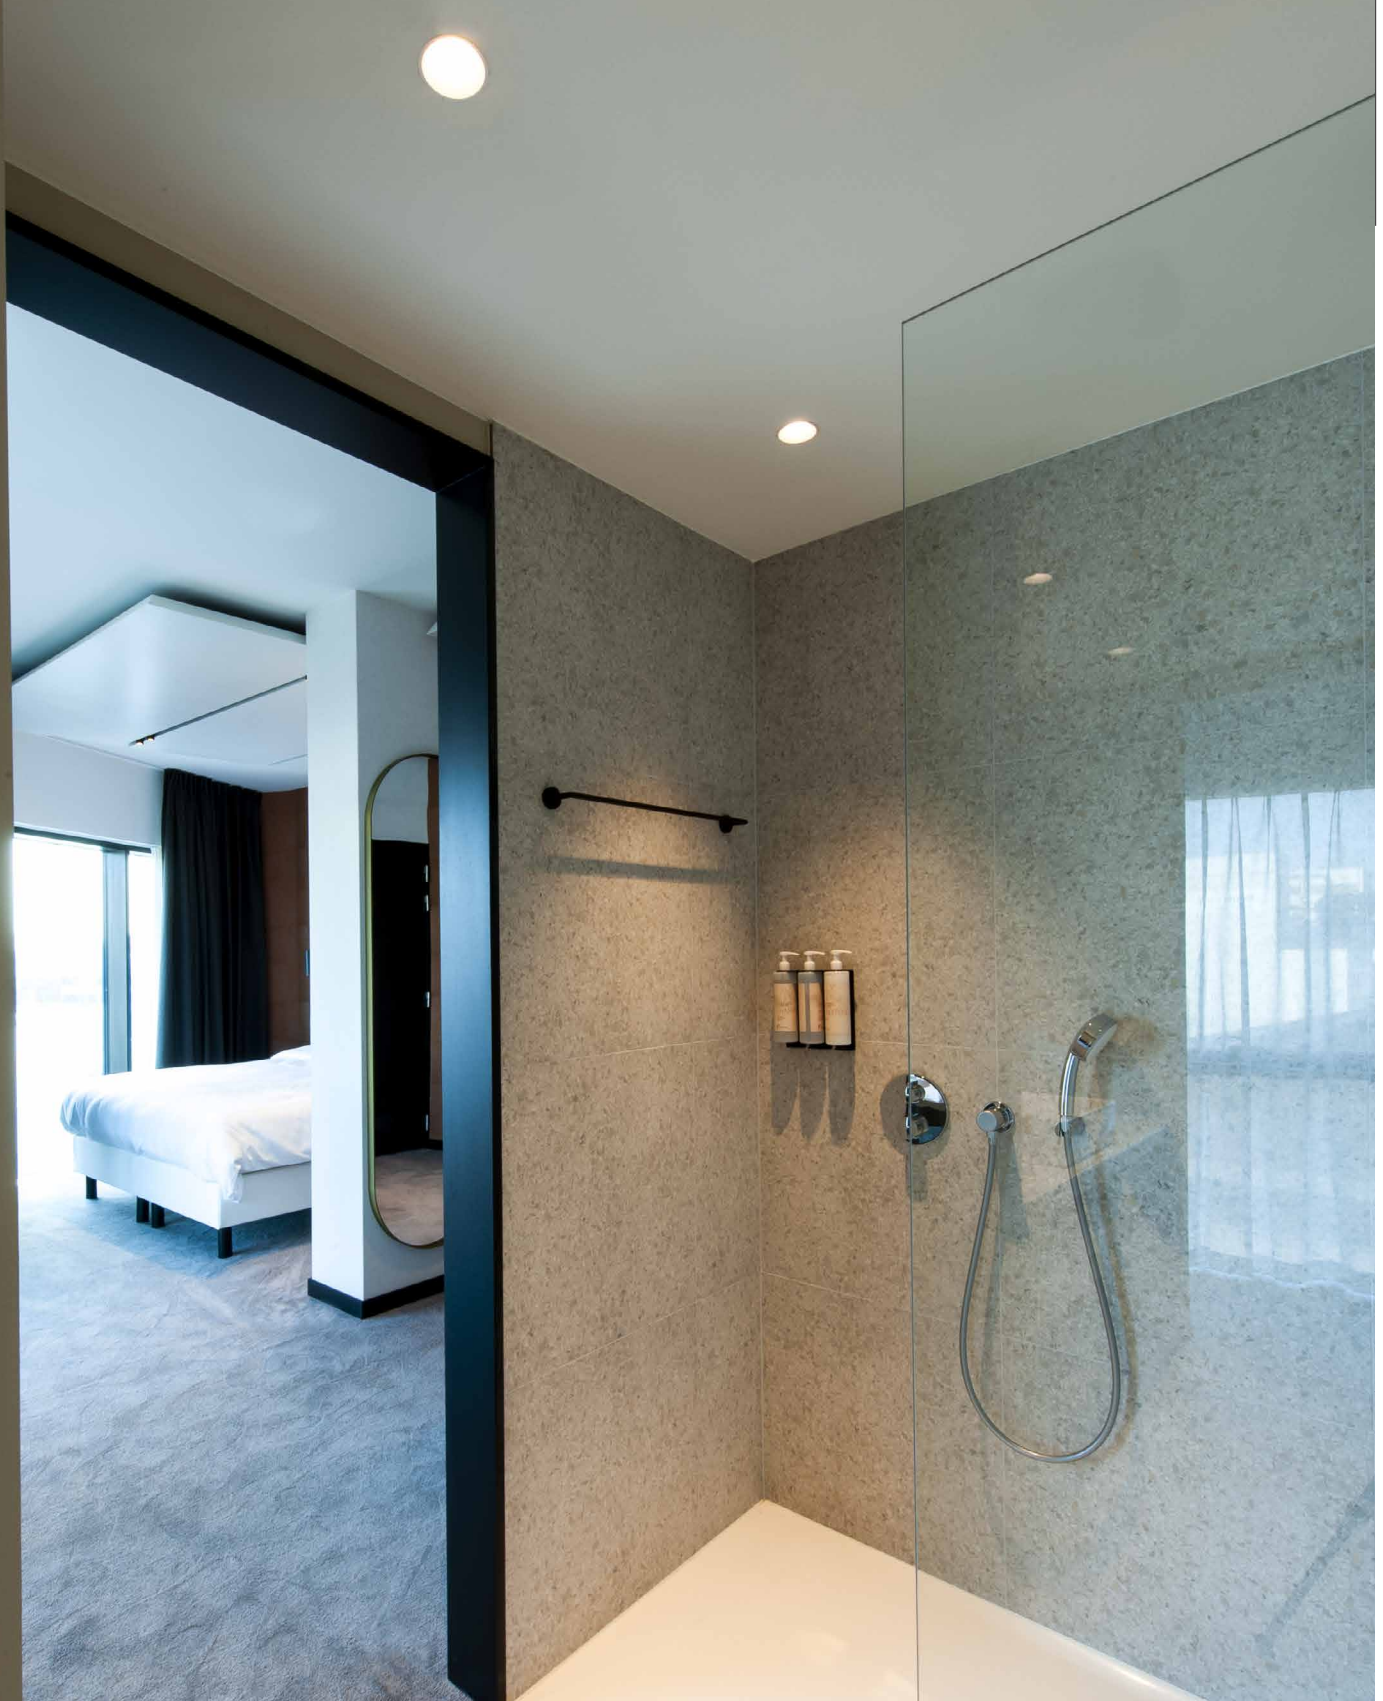

Alu

ATSJOEM

design dark studio for dark

ATSJOEM

IP20 2121-BB-909GGH-K
IP44 2122-BB-909GGH-K

ATSJOEM MOVE

IP20 2123-BB-909GGH-K

ATSJOEM BOX