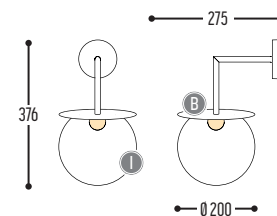

BANGSTER DISK WALL 1

2146-BB(B)-071200-II
2146-BB(B)-90420H-II-K