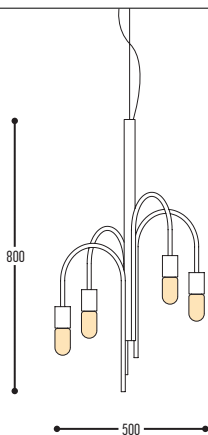

DANDY M

2171-BB(B)-001-DD