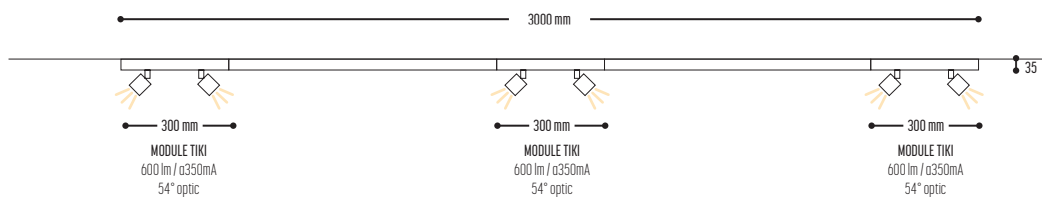

KITN 2

3000 mm: 2661-BB-K

BB	COLORS	02	Black
		03	White
CC	LED	28	>90 CRI • 28,8 W/M / 24 Vdc
G	DIFFUSER	P	Plexi
H	COLOR TEMP	2	2700K
		3	3000K
		4	4000K
K	DRIVER	1	No driver
		0	Non dimmable (extern)
		2	Dimmable 1-10 V (extern)
		3	Dali (extern)
		4	Phase cut (extern)
M	MODULE TUKI	1	2x TUKI 40S Black
	MODULE CIGAR	2	2x CIGAR S Black/ Glass
		3	2x CIGAR S Black / Alabaster
	MODULE FOREVER 27	4	2x FOREVER 27 S Black
	MODULE BANGSTER HOODY	5	2x BANGSTER HOODY Ø200 mm Black
		6	2x BANGSTER HOODY Ø200 mm Brass
	MODULE SANGHA	7	1x SANGHA 30 / Black
		8	1x SANGHA 40 / Black