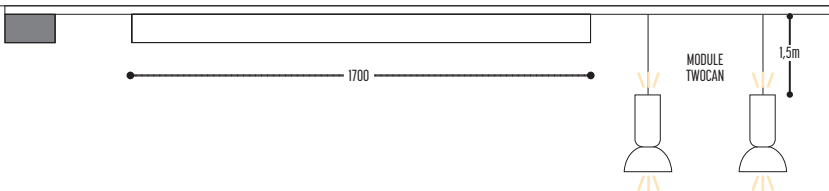

SPAZE 12
1512-BB-13-K-J-234H-II(I)-N(N)