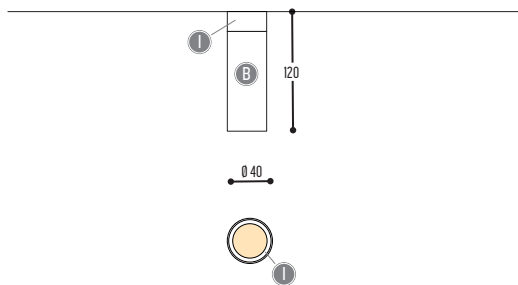

TUKI 40 FIX
1357-BB(B)-906GGH-I-K

BB(B)	COLORS	02		Black	
		03		White	
		112		Gold Finish	
			RAL color on request		
EFF	CRI • LUMENOUTPUT	906	>90 CRI • 600 Lm / 350 mA / 6,4 W		
GG	REFLECTOR	22	22°		
		34	34°		
		54	54°		
H	COLOR TEMP.	2	2700K		
		3	3000K		
		4	4000K		
I	COLOR DETAIL	W		White	
		B		Black	
		G		Gold	
K	DRIVER	1	No driver		
		0	Non dimmable (intern)		
		2	Dimmable 1-10 V (extern)		
		3	Dali (extern)		
		4	Phase cut (extern)		

Alu