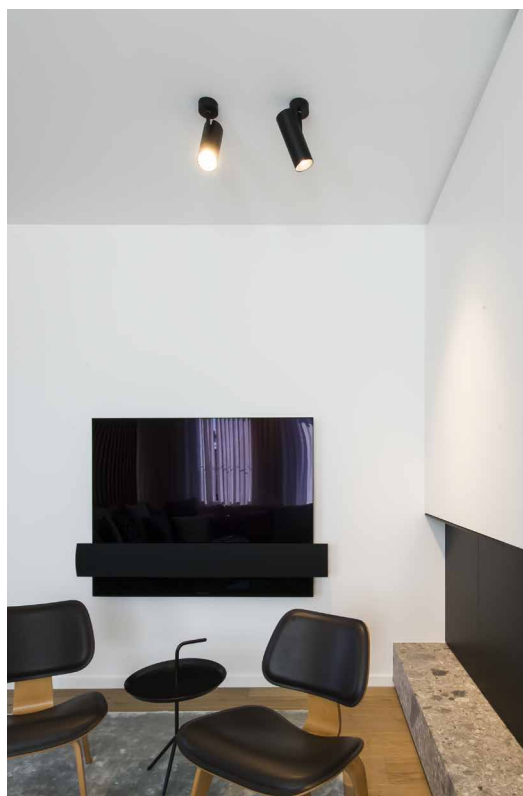

Alu

TUKI 60

design dark studio for dark

TUKI 60
1347-BB-907GGH-I-K

TUKI 60 MOVE
1345-BB-907GGH-I-K

BB	COLORS	02	Black
		03	White
EFF	CRI • LUMENOUTPUT	907	>90 CRI • 895 Lm / 350 mA / 15 W
GG	REFLECTOR	11	11°
		20	20°
		34	34°
H	COLOR TEMP.	2	2700K
		3	3000K
I	INSIDE COLOR	W	White
		B	Black
		G	Gold
K	DRIVER	0	Non dimmable (intern)
		4	Phase cut (intern)