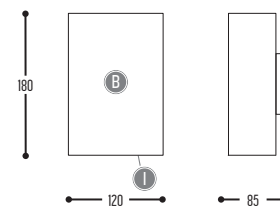

BB(B)	COLORS	02		Black	
		03		White	
		112		Gold Finish	
					RAL color on request
EFF	TYPE	KAVEOO	906	>90 CRI • 2x 600 Lm / 350 mA / 6,4 W	
		KAVEOO MAX	915	>80 CRI • 2x 1500 Lm / 350 mA / 11,6 W	
GG	REFLECTOR	00	N.A.		
H	COLOR TEMP	2	2700K		
		3	3000K		
		4	4000K		
I	INSIDE COLOR	B		Black	
		W		White	
		G		Gold	
K	DRIVER	1	No driver		
		0	Non dimmable (intern)		
		2	Dimmable 1-10 V (intern)	Except KAVEOO (extern)	
		3	Dali (intern)		
		4	Phase cut (intern)