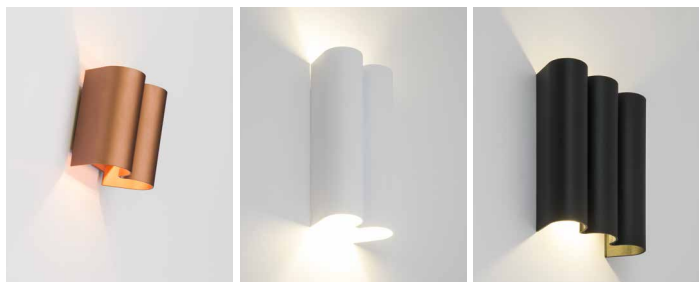

Track rail: to be ordered separately - check compatibility

TWERKIT

design skwon for dark

interior
innovation
award
2015
Selection

TWERKIT 2 JR

- IP20 1092-BB(B)-071-00
- IP20 1092-BB(B)-80500H-00-K
- IP44 1094-BB(B)-80500H-00-K