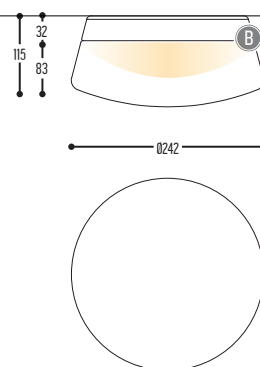

CUP CAKE LUCY

1072-BB(B)-804003-00-(I)-0
1072-BB(B)-804003-00-K

MOTION DETECTION
optional

BB	COLORS	02		Black
		03		White
		110		Brass
		RAL color on request		
EFF	CRI • LUMENOUTPUT	804		>80 CRI • 1350 Lm / 15W
GG	REFLECTOR	00	N.A.	
H	COLOR TEMP.	3	3000K	
(I)	MOTION DETECTION optional	1	Only incl. - Non dimmable	
K	DRIVER	1	No driver	
		2	Dimmable 1-10 V (extern)	
		3	Dali (extern)	

Glass-Alu