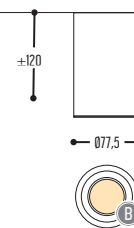

ATSJOEM BOX

IP20 2124-BB-909GGH-K
IP44 2125-BB-909GGH-K