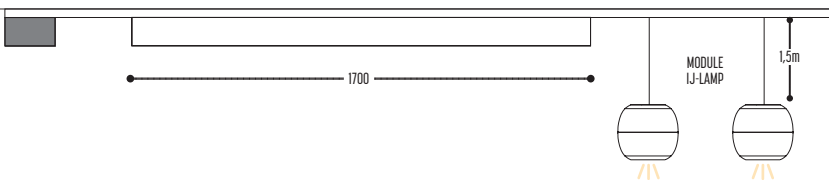

SPAZE 12
1512-BB-13-K-J-234H-II(I)-N(N)