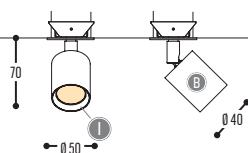

TIKI

design dark studio for dark

A-Stay Hotel _ Detail Concept

Le relais des Oliviers _ Bossuyt Shop Interiors

TIKI BOX 1
2029-BB-906GGH-I-K

TIKI BOX 2
2030-BB-906GGH-I-K

TIKI SET 1 / 50
2035-BB-906GGH-I-K

TIKI SET 1 / 90
2036-BB-906GGH-I-K