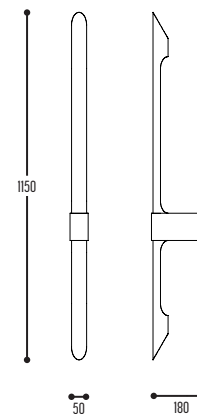

AGUJA 170
1275-BB(B)-3-K