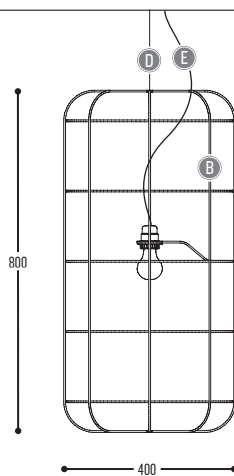

LA CAGE

design stefan schöning for dark

LA CAGE

600-BB(B)-005-DD-EE

LA CAGE DIVA

602-BB(B)-001-DD-EE

LA CAGE GROSSA

603-BB(B)-001-DD-EE