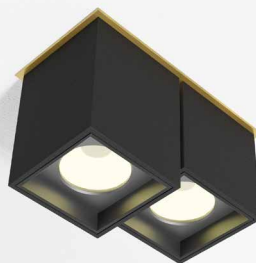

Alu

ZQUARE

design dark studio for dark

ZQUARE 1
922-BB(B)-906GGH-K

ZQUARE 2
924-BB(B)-906GGH-K

ZQUARE 3
926-BB(B)-906GGH-II(I)-K

ZQUARE 4

927-BB(B)-906GGH-II(I)-K