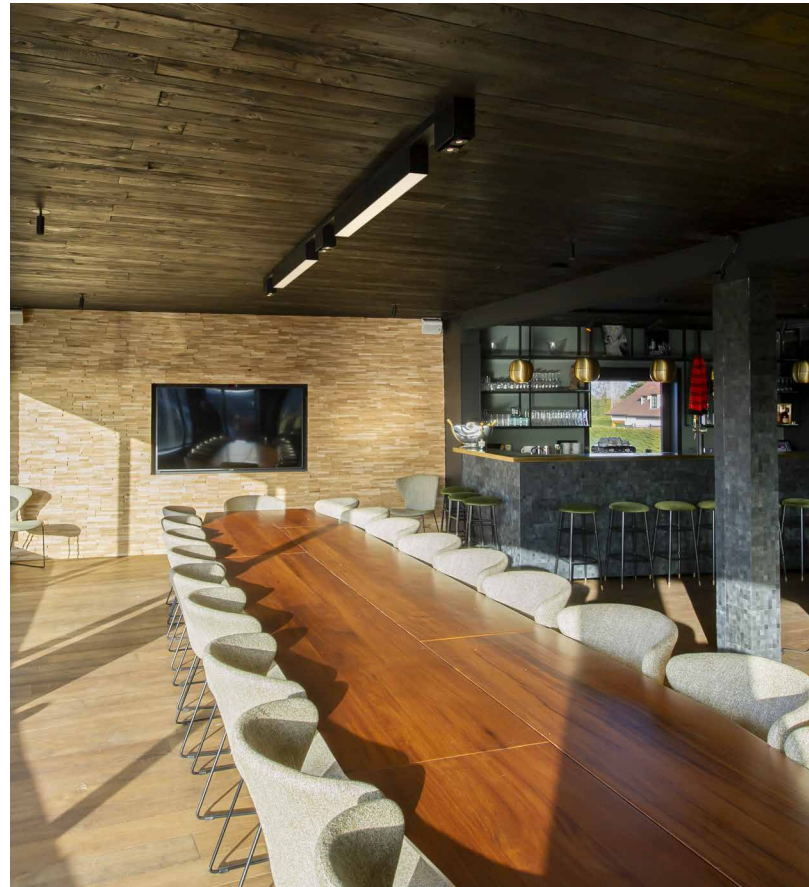

SPACE 7 S

1298-BB-13-01-K-J-234H-II(I)