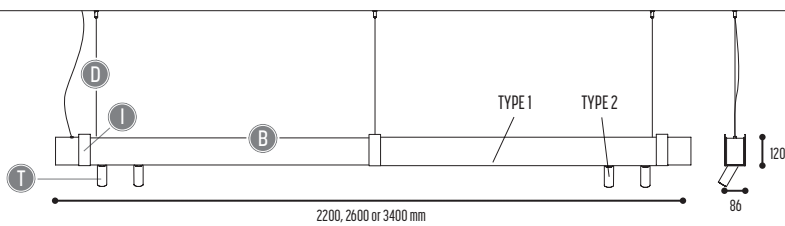

Alu-Metal-Wood

MR.BEAM 2

1600 mm 2302-BBB-1H-DD-II(I)-(J)-LL-K-T

2200 mm 2308-BBB-1H-DD-II(I)-(J)-LL-K-T

2600 mm 2305-BBB-1H-DD-II(I)-(J)-LL-K-T

3400 mm 2309-BBB-1H-DD-II(I)-(J)-LL-K-T

BBB	MATERIAL	117		Oak stained black
		118		Oak natural
		131		Oak stained white
		 RAL color on request		
F	LED	1	length 1600 mm	>90 CRI • 1680 Lm / 34,5 W
			length 2200 mm	>90 CRI • 2660 Lm / 54,7 W
			length 2600 mm	>90 CRI • 3220 Lm / 66,2 W
			length 3400 mm	>90 CRI • 4340 Lm / 89,2 W
H	COLOR TEMP.	2	2700 K	
		3	3000 K	
TYPE 1	DD	SUSP. CABLE.	01	1,5 m
			02	2,5 m
II(I)	COLORS	02		Black
		03		White
		110		Brass
(J) optional	UPLIGHT	1	9,6 W / m	
LL	SUSP. KIT	02		Black
		03		White
K	DRIVER	0	Non dimmable (intern)	
		2	Dimmable 1-10 V (intern)	
		3	Dali (intern)	
		4	Phase cut (intern)	
TYPE 2	T	SPOTS	1	>90 CRI • 600 Lm / 350 mA / 6 W Reflector 54° - Incl driver - non dim