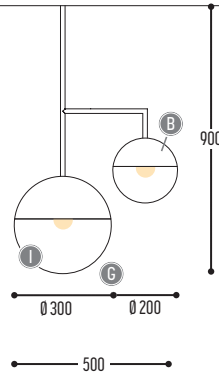

Alu - Glass - Brass

BANGSTER HOODY

design jeroen debruyne for dark

BANGSTER HOODY S

2145-BB(B)-071GG0-DD-II
2145-BB(B)-904GGH-DD-II-K

BANGSTER HOODY DOUBLE

2196-BB(B)-071900-II
2196-BB(B)-90490H-II-K

BB(B)	COLORS	02		Black
		03		White
		110		Brass
CCC	TYPE G9	071		LED (MAX 6 W)
EFF	CRI • LUMENOUTPUT	904	>90 CRI • 600 Lm / 350 mA / 6 W	
GG	GLOBE dimension	SINGLE	20	Ø200
			30	Ø300
		DOUBLE	90	Ø200 • Ø300
H	COLOR TEMP.	0	N.A.	
		1	2200 K	
		2	2700 K	
		3	3000 K	
DD	SUPS. CABLE	01	1,5 m	
		02	2,5 m	
II	GLOBE color	00	Transparent	
		13	Glass White	
K	DRIVER	1	No driver	
		0	Non dimmable (intern)	
		2	Dimmable 1-10 V (intern)	
		3	Dali (intern)	
		4	Phase cut (intern)	