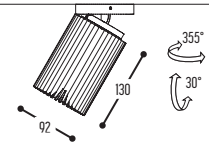

COOLFIN MOVE

829-BB-065-00-(I)
829-BB-EFFGGH-00-(I)-K