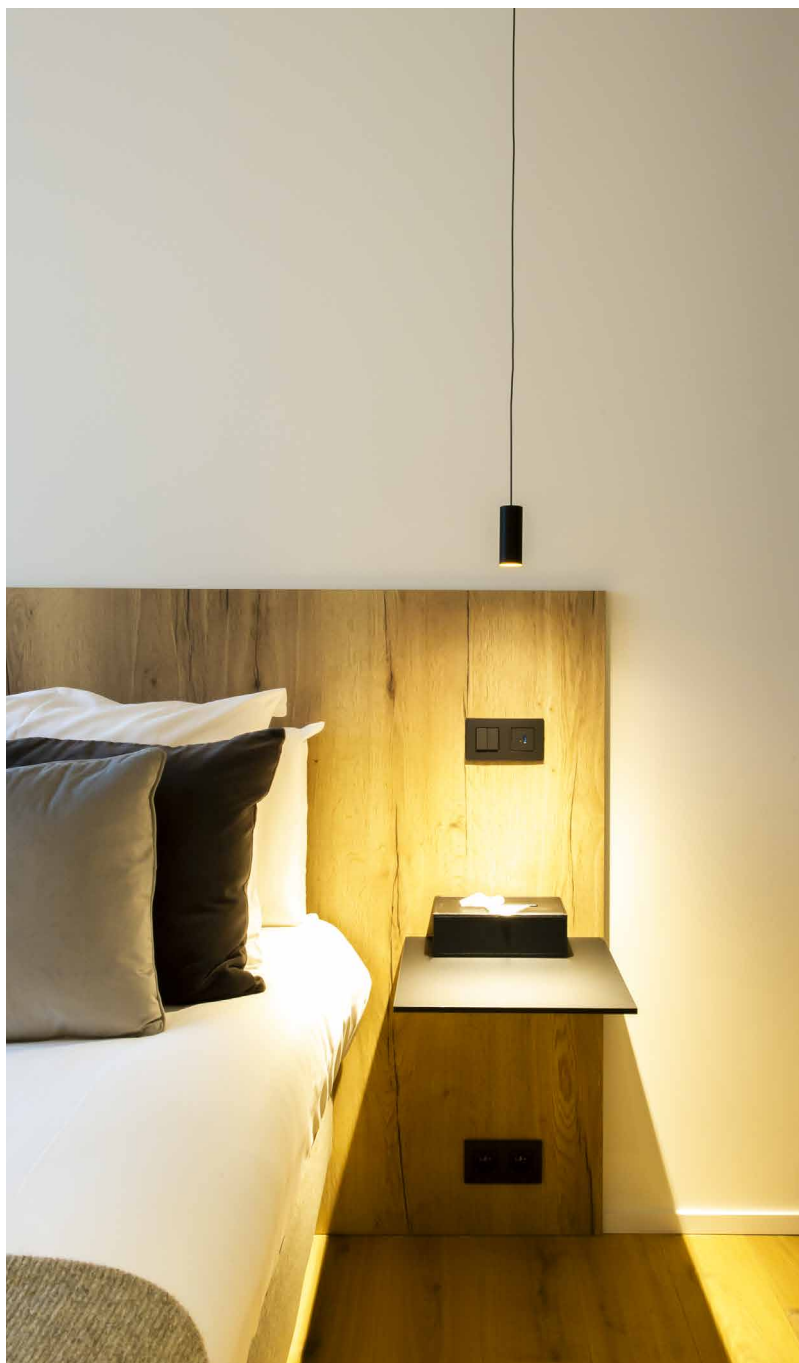

TUKI 40S

1342-BB(B)-906GGH-DD-I-K

BB(B)	COLORS	02		Black	
		03		White	
		112		Gold Finish	
EFF	CRI • LUMENOUTPUT	906	>90 CRI • 600 Lm / 350 mA / 6,4 W		
		GG	REFLECTOR	22	22°
				34	34°
		54	54°		
H	COLOR TEMP.	2	2700K		
		3	3000K		
		4	4000K		
DD	SUSP. CABLE	01	1,5 m		
		02	2,5 m		
I	INSIDE COLOR	W		White	
		B		Black	
		G		Gold	
K	DRIVER	1	No driver		
		0	Non dimmable (intern)		
		2	Dimmable 1-10 V (intern)		
		3	Dali (intern)		
		4	Phase cut (intern)		

Alu