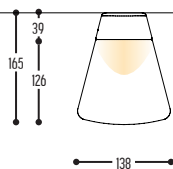

CUP CAKE JENNY

1061-BB(B)-804002-00
1061-BB(B)-80600H-00-K