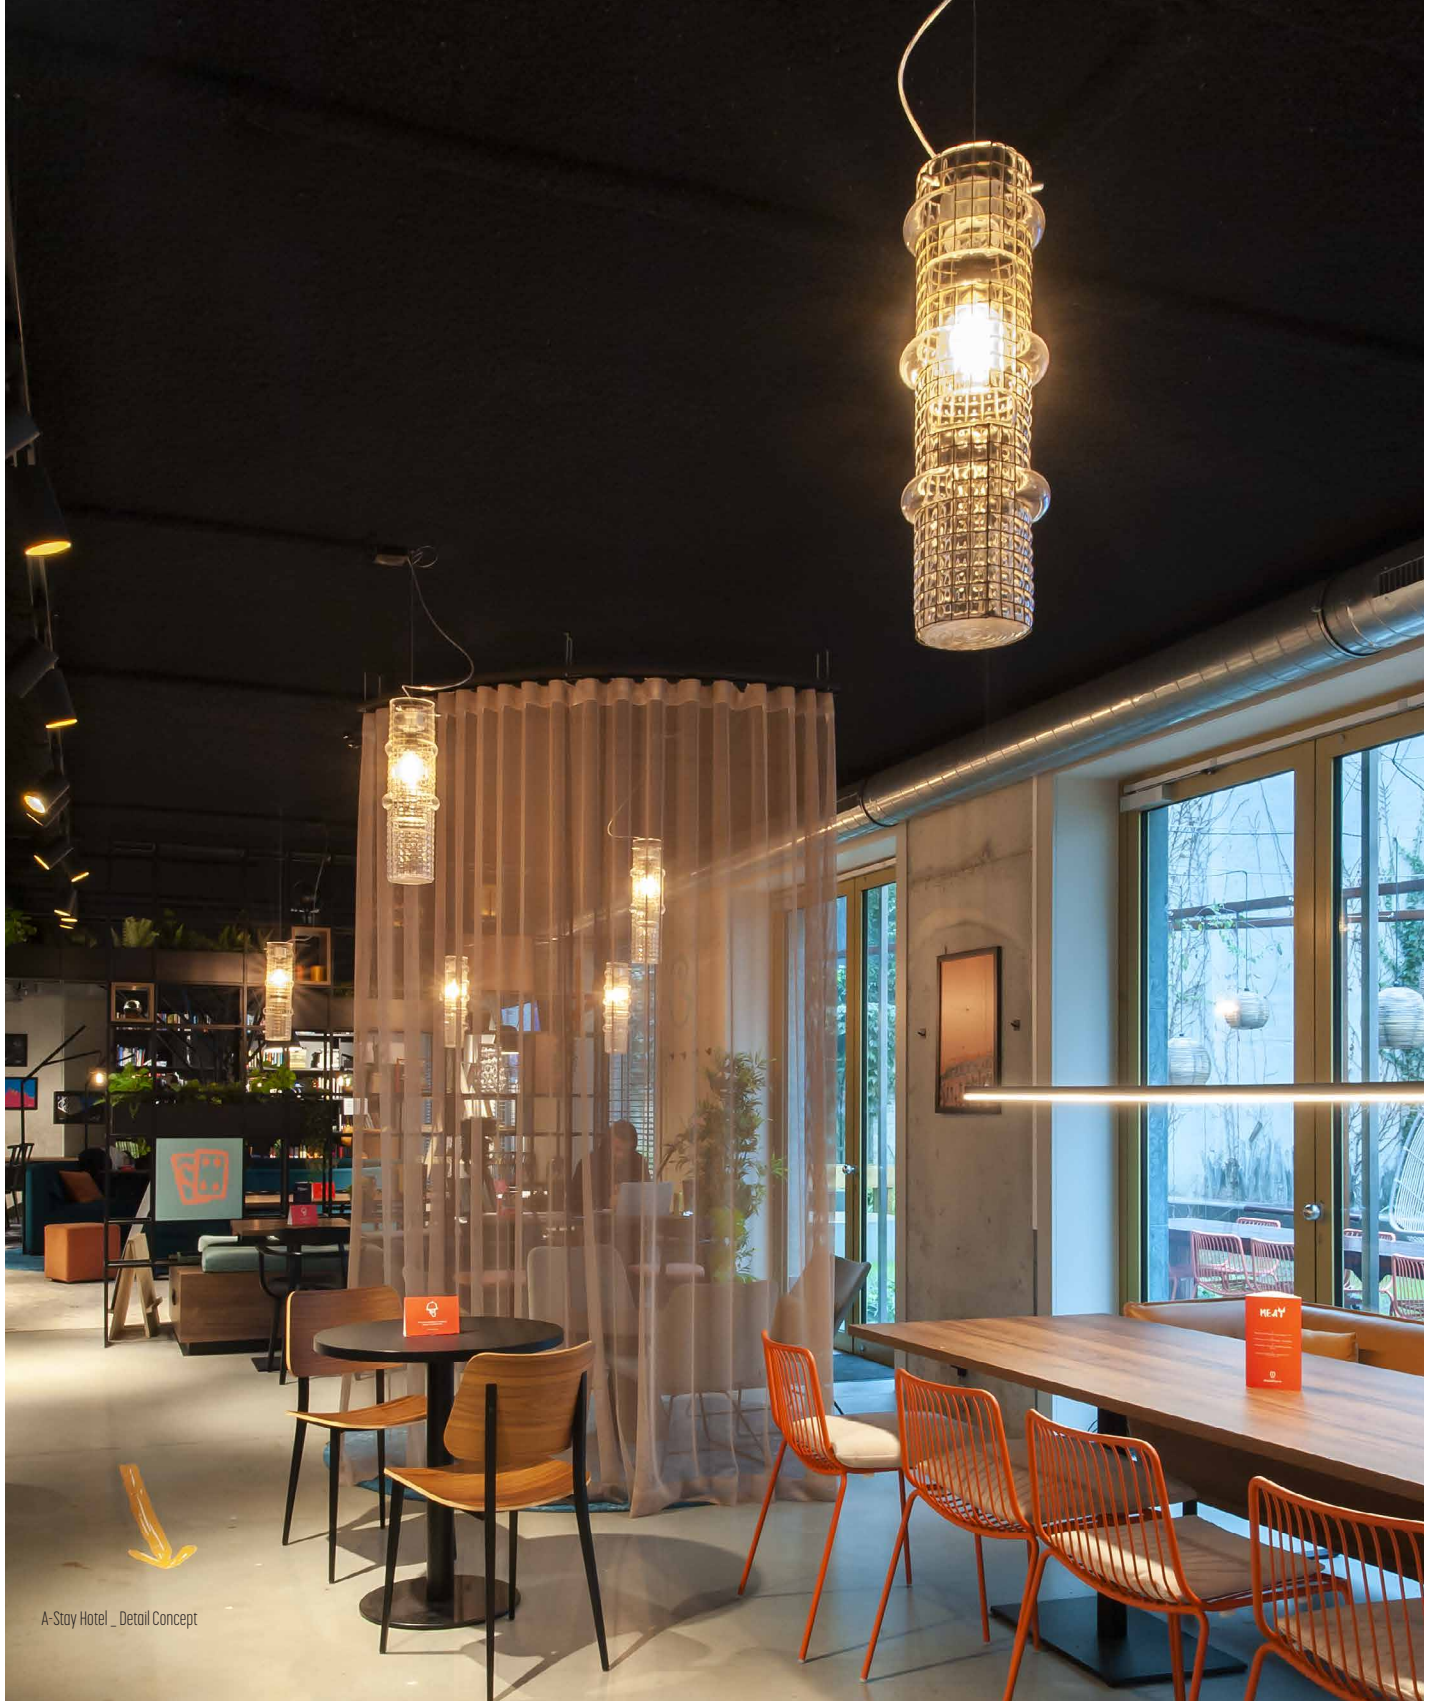

TRAPPED

design sem de l'anverre & kris henkens for dark

DESIGNPREIS
2009

NOMINIERT

USA 2007

A-Stay Hotel _ Detail Concept

TRAPPED
260-BB-001-DD

BB	COLORS	00	Clear
		13	Milky
CCC	TYPE E27	001	LED / Globe (MAX 12 W)
DD	SUSP. CABLE	01	1,5 m
		02	2,5 m