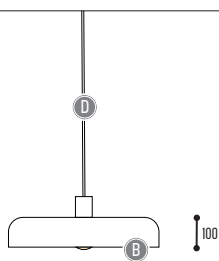

GAZTA

design vincent van laere for dark

GAZTA 50S

3020-BB(B)-001-DD
3020-BB(B)-90600H-DD-K

0500

E27 FILAMENT-LAMP:
to be ordered separately

GAZTA 90S

3021-BB(B)-001-DD
3021-BB(B)-90600H-DD-K