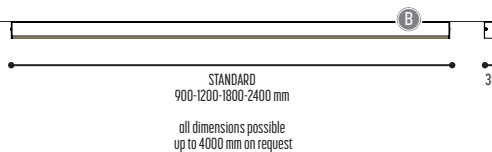

NINZA

IP65 1800-BB-FFGH-K-NN(N) SEALED+PLEXI

IP67 1803-BB-FFGH-K-NN(N) SEALED

BB	COLORS	02		Black
		03		White
		RAL color on request		
FF	LED	09	>80 CRI • 450 Lm/m / 9,6 W/m	
		14	>90 CRI • 700 Lm/m / 14,4 W/m	
		28	>90 CRI • 1450 Lm/m / 28,8 W/m	
G	DIFFUSER	P	Plexi	
H	COLOR TEMP.	2	2700 K	
		3	3000 K	
		4	4000 K	
K	DRIVER	0	Non dimmable (extern)	
		2	Dimmable 1-10 V (extern)	
		3	Dali (extern)	
		4	Phase cut (extern)	
NN(N)	LENGTH	90	900 mm	
		120	1200 mm	
		180	1800 mm	
		240	2400 mm	
		all dimensions possible up to 4000 mm on request		

Alu-PC