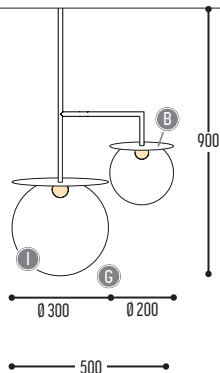

BANGSTER DISK

design anthony boelaert for dark

BANGSTER DISK S

2144-BB(B)-071GG0-DD-II
2144-BB(B)-904GGH-DD-II-K

BANGSTER DISK DOUBLE

2149-BB(B)-071900-II
2149-BB(B)-90490H-II-K

BB(B)	COLORS	02		Black
		03		White
		110		Brass
		 RAL color on request		
CCC	TYPE G9	071		LED (MAX 6 W)
EFF	CRI • LUMENOUTPUT	904	>90 CRI • 600 Lm / 350 mA / 6 W	
GG	GLOBE	SINGLE	20	Ø200
			30	Ø300
		DOUBLE	90	Ø200 • Ø300
H	COLOR TEMP.	0	N.A.	
		1	2200 K	
		2	2700 K	
		3	3000 K	
DD	SUPS. CABLE	01	1,5 m	
		02	2,5 m	
II	GLOBE color	00	Transparent	
		13	Glass White	
K	DRIVER	1	No driver	
		0	Non dimmable (intern)	
		2	Dimmable 1-10 V (intern)	
		3	Dali (intern)	
		4	Phase cut (intern)	