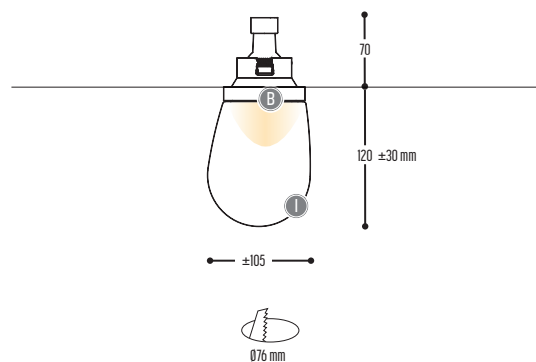

Metal-Alu

DROPZ

design alex de witte for dark

DROPZ

1200-BB(B)-065-00-II
1200-BB(B)-90700H-00-K-II

BB(B)	COLORS	02		Black
		03		White
		112		Gold Finish

CCC	TYPE GUIDO	065		OPARSI (MAX 50 W)
-----	------------	-----	---	-------------------