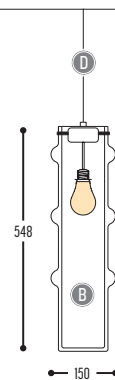

TRAPPED

design sem de l'anverre & kris henkens for dark

DESIGNPREIS
2009

NOMINIERT

USA 2007

A-Stay Hotel _ Detail Concept

TRAPPED
260-BB-001-DD

BB	COLORS	00	Clear
		13	Milky
CCC	TYPE E27	001	LED / Globe (MAX 12 W)
DD	SUSP. CABLE	01	1,5 m
		02	2,5 m