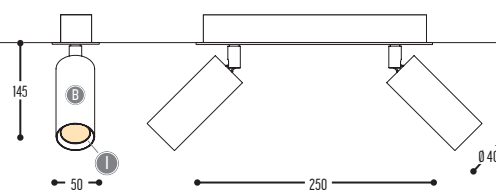

TUKI 40 SET 2
2081-BB-906GGH-I-K

BB	COLORS	02		Black
		03		White
EFF	CRI • LUMENOUTPUT	906	>90 CRI • 600 Lm / 350 mA / 6,4 W	
GG	REFLECTOR	22	22°	
		34	34°	
		54	54°	
H	COLOR TEMP.	2	2700K	
		3	3000K	
		4	4000K	
I	INSIDE COLOR	W		White
		B		Black
		G		Gold
K	DRIVER	1	No driver	
		0	Non dimmable (extern)	
		2	Dimmable 1-10 V (extern)	
		3	Dali (extern)	
		4	Phase cut (extern)	
			Except TUKI 40 BOX2 (intern)