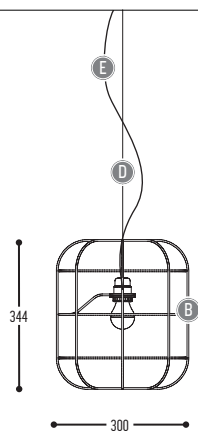

LA CAGE

600-BB(B)-005-DD-EE