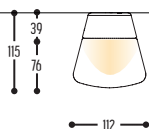

CUP CAKE SUZY

1060-BB(B)-804002-00
1060-BB(B)-80600H-00-K