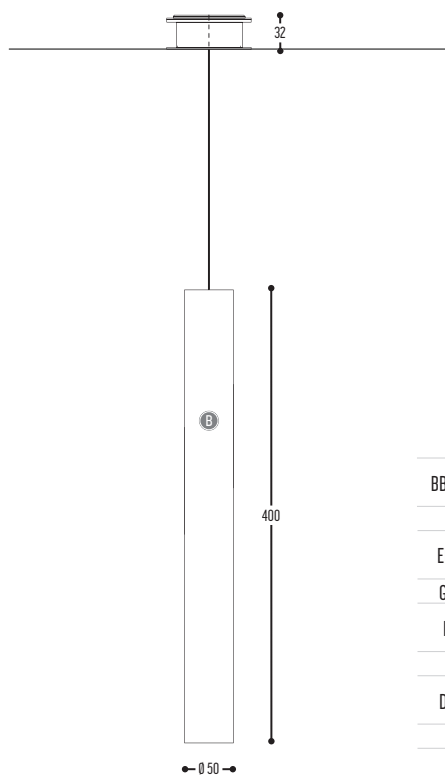

Alu

ONE PLUG

MAGNETIC CLICK

MAGNIFIQUE LOFTR
3005-BB-90747H-01-K

BB(B)	COLORS	02	Black
		03	White
EFF	CRI • LUMENOUTPUT	907	>90 CRI • 1x 780 Lm / 250 mA / 8,7 W
GG	REFLECTOR	47	47°
		2	2700K
H	COLOR TEMP.	3	3000K
DD	SUSP. CABLE	01	1,5 m
K	DRIVER	1	No driver
		0	Non dimmable (intern)
		2	Dimmable 1-10 V (extern)
		3	Dali (extern)
		4	Phase cut (extern)