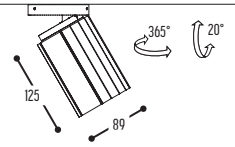

1033-BB-EFFGGH-00-II(I)-K