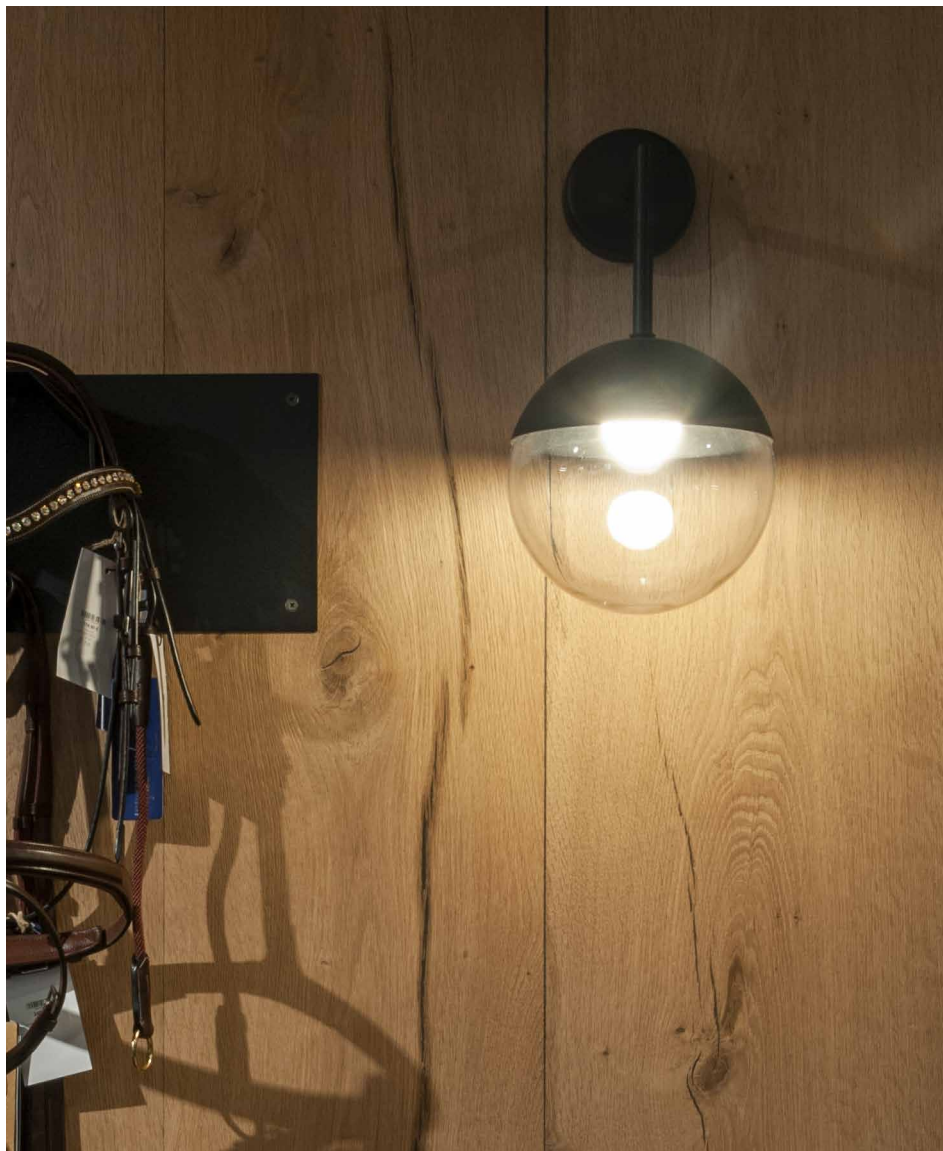

Alu - Glass - Brass

BANGSTER HOODY

design jeroen debruyne for dark

BANGSTER HOODY S

2145-BB(B)-071GG0-DD-II
2145-BB(B)-904GGH-DD-II-K

BANGSTER HOODY DOUBLE

2196-BB(B)-071900-II
2196-BB(B)-90490H-II-K

BB(B)	COLORS	02		Black
		03		White
		110		Brass
CCC	TYPE G9	071		LED (MAX 6 W)
EFF	CRI • LUMENOUTPUT	904	>90 CRI • 600 Lm / 350 mA / 6 W	
GG	GLOBE dimension	SINGLE	20	Ø200
			30	Ø300
		DOUBLE	90	Ø200 • Ø300
H	COLOR TEMP.	0	N.A.	
		1	2200 K	
		2	2700 K	
		3	3000 K	
DD	SUPS. CABLE	01	1,5 m	
		02	2,5 m	
II	GLOBE color	00	Transparent	
		13	Glass White	
K	DRIVER	1	No driver	
		0	Non dimmable (intern)	
		2	Dimmable 1-10 V (intern)	
		3	Dali (intern)	
		4	Phase cut (intern)	