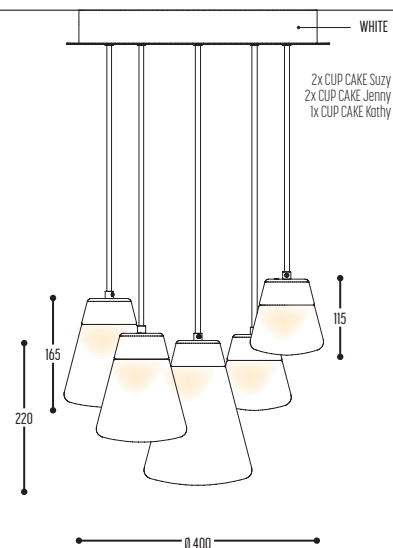

1067-BB(B)-804002-DD
1067-BB(B)-80600H-DD-K

CUP CAKE CLUB 3

1070-BB(B)-804002-DD
1070-BB(B)-80600H-DD-K

CUP CAKE CLUB 5

1071-BB(B)-804002-DD
1071-BB(B)-80600H-DD-K

BB(B)	COLORS	02		Black
		03		White
		110		Brass
				RAL color on request
EFF	CRI • LUMENOUTPUT	804		>80 CRI • 400 Lm / 6W
		806		>80 CRI • 600 Lm / 350mA / 6,4W
GG	REFLECTOR	00	N.A.	
H	COLOR TEMP.	2	2700K	
		3	3000K	
DD	SUSP. CABLE	01	1,5 m	
		02	2,5 m	
K	DRIVER	1	No driver	
		0	Non dimmable (intern)	
		2	Dimmable 1-10 V (intern)	
		3	Dali (intern)	
		4	Phase cut (intern)	