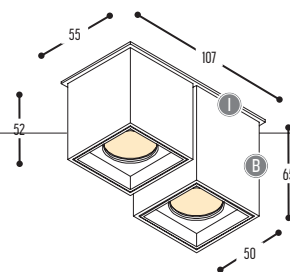

Alu

ZQUARE

design dark studio for dark

ZQUARE 1
922-BB(B)-906GGH-K

ZQUARE 2
924-BB(B)-906GGH-K

ZQUARE 3
926-BB(B)-906GGH-II(I)-K

ZQUARE 4

927-BB(B)-906GGH-II(I)-K