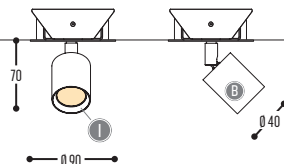

TIKI

design dark studio for dark

A-Stay Hotel _ Detail Concept

Le relais des Oliviers _ Bossuyt Shop Interiors

TIKI BOX 1
2029-BB-906GGH-I-K

TIKI BOX 2
2030-BB-906GGH-I-K

TIKI SET 1 / 50
2035-BB-906GGH-I-K

TIKI SET 1 / 90
2036-BB-906GGH-I-K