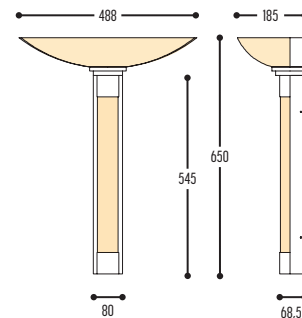

Metal

RBA

design ricardo bofill taller de arquitectura for Dark

RBA 1
3045-BB(B)-C-K

RBA 2
3046-BB(B)-C-K

RBA 3
3047-BB(B)-C-K

BB(B)	COLORS	02	Black
		03	White
		110	Brass
C	RBA 1	2	>90 CRI • 600-800 Lm / 15-25 W / 2700 K
		3	>90 CRI • 600-800 Lm / 15-25 W / 3000 K
	RBA 2	2	>90 CRI • 800 Lm / 25 W / 2700 K
		3	>90 CRI • 800 Lm / 25 W / 3000 K
	RBA 3	2	>90 CRI • 1600 Lm / 50 W / 2700 K
		3	>90 CRI • 1600 Lm / 50 W / 3000 K
K	DRIVER	1	No driver
		0	Non dimmable (intern)
		2	Dimmable 1-10 V (intern)
		3	Dali (intern)