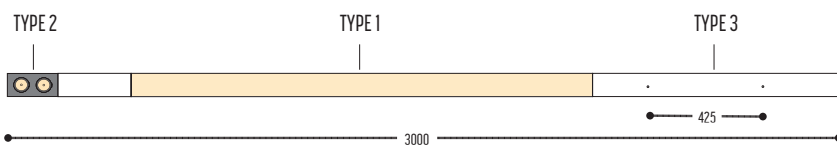

SPAZE 12
1512-BB-13-K-J-234H-II(I)-N(N)