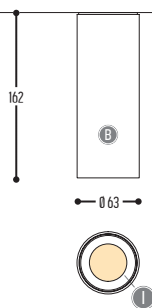

Alu

TUKI 60

design dark studio for dark

TUKI 60
1347-BB-907GGH-I-K

TUKI 60 MOVE
1345-BB-907GGH-I-K

BB	COLORS	02	Black
		03	White
EFF	CRI • LUMENOUTPUT	907	>90 CRI • 895 Lm / 350 mA / 15 W
GG	REFLECTOR	11	11°
		20	20°
		34	34°
H	COLOR TEMP.	2	2700K
		3	3000K
I	INSIDE COLOR	W	White
		B	Black
		G	Gold
K	DRIVER	0	Non dimmable (intern)
		4	Phase cut (intern)