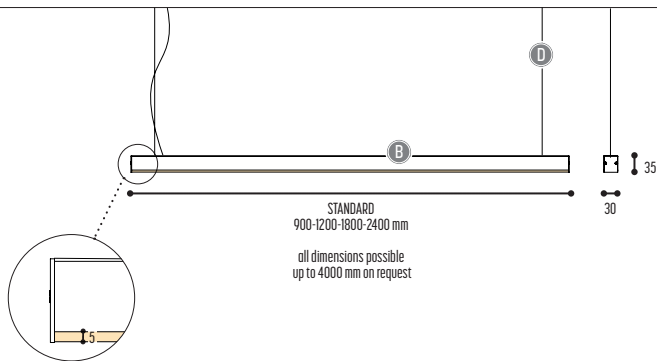

NINZA S

1796-BB-FFGH-DD-K-NN(N)