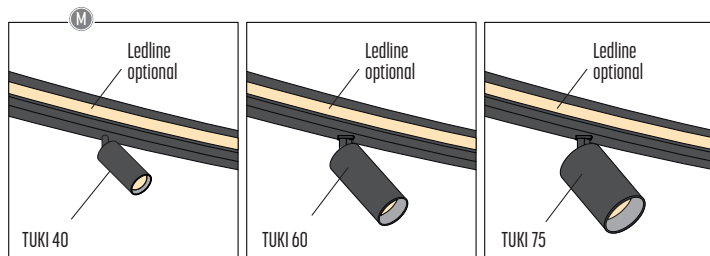

HIHOPE TUKI

AAAA-BB(B)-DD-M-II-H-(J)-K

AAAA	MODEL DIAMETER	1931	Ø 8500 mm - 20 spots
		1932	Ø 6000 mm - 15 spots
		1933	Ø 4500 mm - 12 spots
		1934	Ø 3000 mm - 10 spots
		1935	Ø 1800 mm - 7 spots
		1936	Ø 1500 mm - 7 spots
		1937	Ø 1200 mm - 6 spots
BB(B)	COLOR RING	02	Black
		03	White
		112	Gold
		RAL color on request	
DD	SUSP. CABLE	01	1,5 m
		02	2,5 m
		03	5 m
M	SPOT	TUKI 40	1 >90CRI • 600 Lm / 350 mA / 6,4 W / 34° (per spot)
		TUKI 60	2 >90CRI • 895 Lm / 350mA / 15W / 34° (per spot)
		TUKI 75	3 >90CRI • 1825 Lm / 600mA / 24W / 34° (per spot)
		TUKI 75	4 >90CRI • 2700Lm / 900mA / 36W / 34° (per spot)
II	COLOR SPOT	02	Black
		03	White
H	COLOR TEMP.	2	2700 K
		3	3000 K
(J)	INLIGHT (optional)	1	Ledline 14 W / m
K	DRIVER	0	Non dimmable (intern)
		2	Dimmable 1-10 V (intern)
		3	Dali (intern)