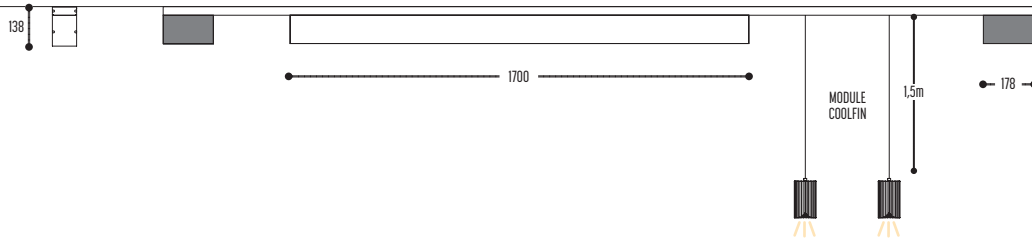

SPACE 11
1511-BB-13-K-J-234H-II(I)-N