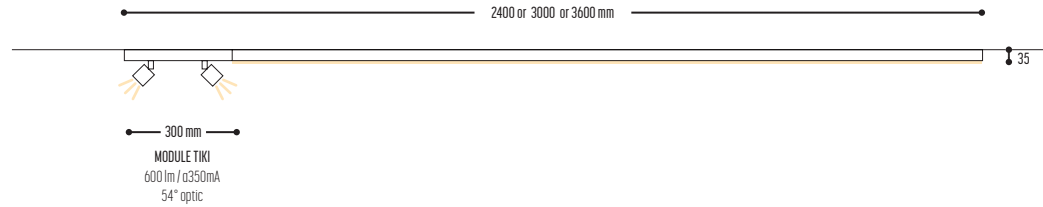

KITN

design dark studio for dark

KITN 3

2400 mm: 2665-BB-28PH-K
 3000 mm: 2666-BB-28PH-K
 3600 mm: 2667-BB-28PH-K

KITN 4

2400 mm: 2670-BB-28PH-K
 3000 mm: 2671-BB-28PH-K
 3600 mm: 2672-BB-28PH-K

KITN 5

2400 mm: 2675-BB-28PH-K
 3000 mm: 2676-BB-28PH-K
 3600 mm: 2677-BB-28PH-K