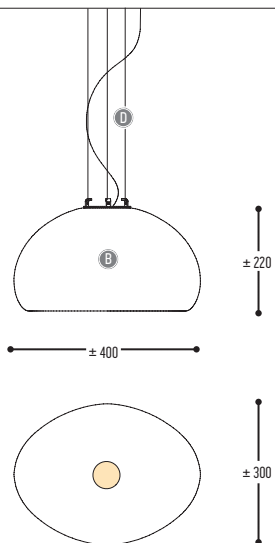

Alu

AUSUM

design alex de witte for dark

AUSUM S
1050-BB-001-DD-EE

AUSUM
1051-BB-001-00

AUSUM JR.
1056-BB-001-00

BB	COLORS	30		Silver
		31		Gold
CCC	TYPE E27	001		LED (MAX 12 W)
DD	SUSP. CABLE	01	1,5 m	
		02	2,5 m	
EE	SUSP. KIT	02		Black
		2		White