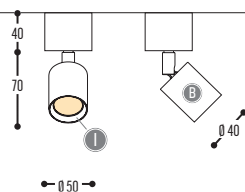

TIKI

design dark studio for dark

A-Stay Hotel _ Detail Concept

Le relais des Oliviers _ Bossuyt Shop Interiors

TIKI BOX 1
2029-BB-906GGH-I-K

TIKI BOX 2
2030-BB-906GGH-I-K

TIKI SET 1 / 50
2035-BB-906GGH-I-K

TIKI SET 1 / 90
2036-BB-906GGH-I-K