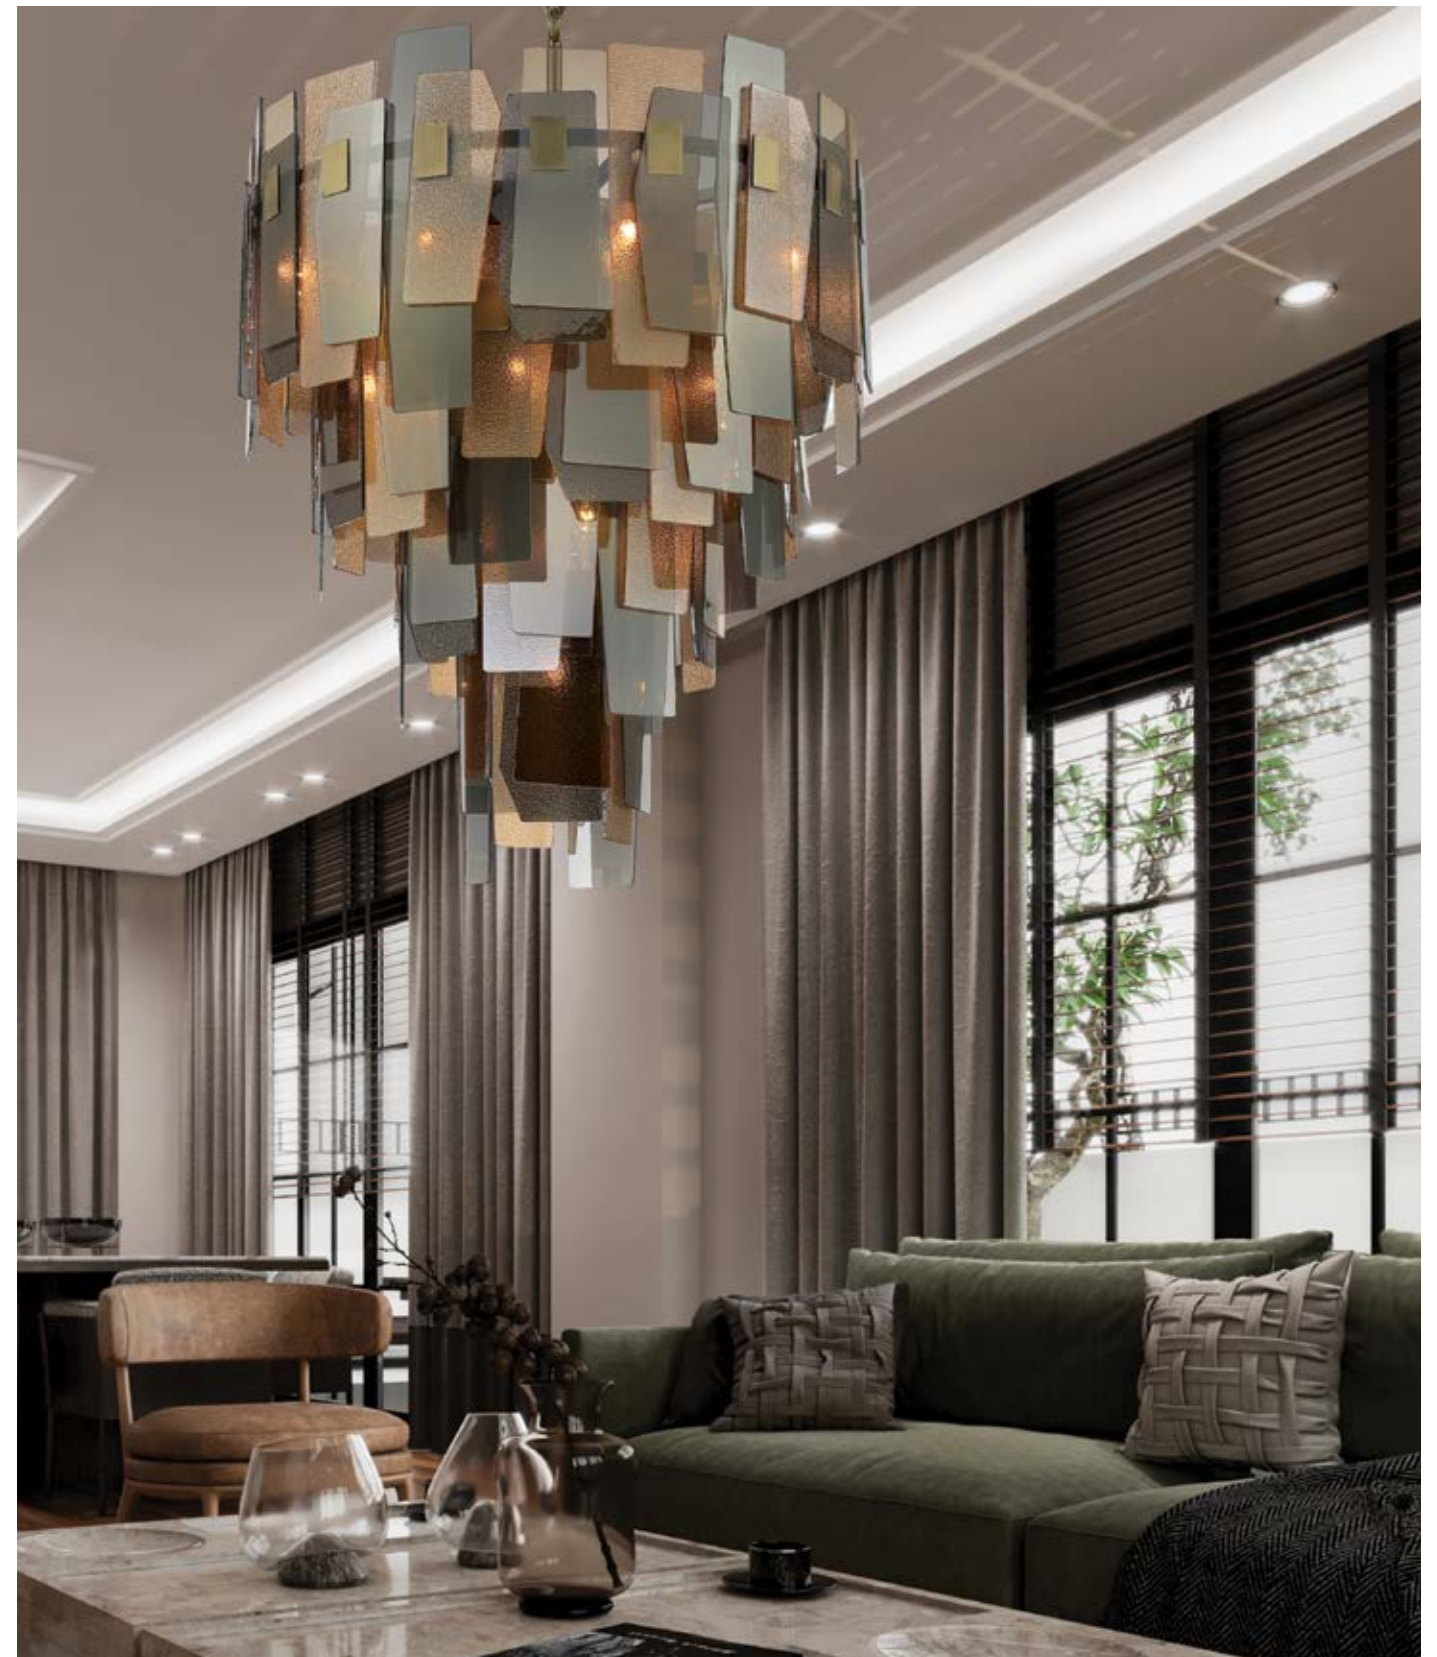

COCOLINA CHANDELIER
43876-013