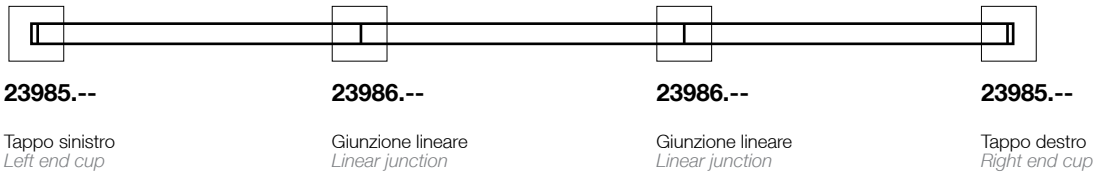

SCHEMA DI CONNESSIONE
CONNECTION SCHEME