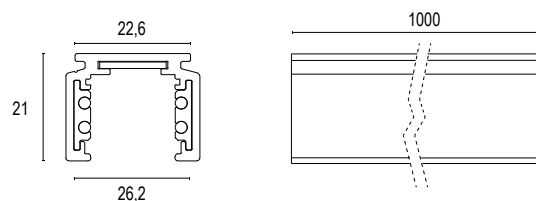

23681.--

Barra elettrificata 4 conduttori 48V 2000 mm
48V 2000 mm 4 conductors rail track

23682.--

Barra elettrificata 4 conduttori 48V 3000 mm
48V 3000 mm 4 conductors rail track

Colore standard 1 settimana
Standard color 1 week