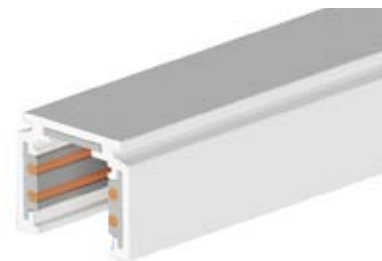

BINARIO MAGNETICO 48V

48V MAGNETIC RAIL TRACK

IP20 - Classe III - ENEC 17