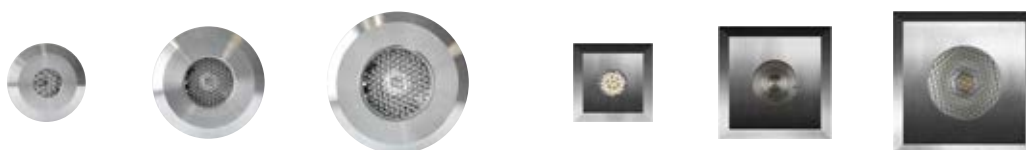

Apparecchio da incasso a parete ad emissione di luce simmetrica diffusa. Ideale per l'illuminazione di scale, corridoi e disimpegni. Grazie al suo indice di protezione IP 67, risulta inoltre particolarmente indicato per luoghi dove si presenta necessaria un'elevata protezione contro umidità e acqua.

Recessed wall lamp with symmetric light distribution. Ideal for lighting stairs, passageways and hallways. Point AS has an IP 67 degree, so it is particularly suitable for places where high water and moisture protection is required.