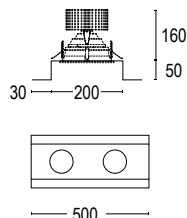

KARTER 2 EVO

IP20 - Classe III - CE / F

ACCESSORI KARTER 2 EVO / ACCESSORIES

21550

Modulo struttura 500
Structure module 500