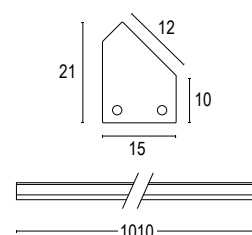

20827.--.31

20827.--.41

14W LED 1080 lm CRI ≥ 90

110° ^

24V DC

alimentatore elettronico SELV non incluso
remote SELV electronic driver not included