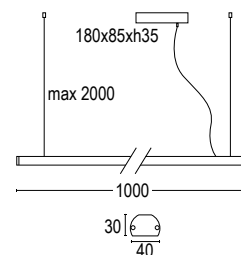

Colore standard 1 settimana
Standard color 1 week

- **.48** Alluminio naturale
  Smatt white aluminium
- **.22** Nero
  Black (matt)