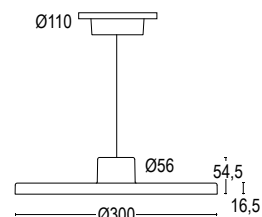

DISK 2S

IP20 - Classe II - CE / F

26403.--.01

MAX 105W E27 INC / RETROFIT LED

340° ^

220÷240V 50/60 Hz

North America

26403.--.05

MAX 105W E26 INC / RETROFIT LED

340° ^

120V 60 Hz

CAVI COLORATI COLORED CABLES

Da ordinare contestualmente al prodotto
Colorate cabbie

red
orange
yellow
blue
white
black

Colore standard 1 settimana
Standard color 1 week

○ **.01** Bianco
White (matt)

Colore su richiesta 2 settimane
Upon request color 2 weeks

● **.19** Grigio argento
Silver grey (matt)
● **.22** Nero
Black (matt)
● **.45** Ruggine
Rust

Colore speciale su richiesta 4/6 settimane
Upon request color 4/6 weeks

● **.27** Nero - oro
Black - gold
● **.25** Bianco - oro
White - gold
● **.72** Nero - rosso
Black - red
● **.71** Bianco - rosso
White - red