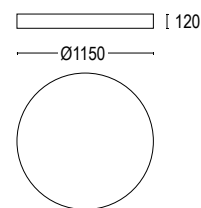

26711---31 26711---31.A 1-10V 26711---31.D DALI	26711---41 26711---41.A 1-10V 26711---41.D DALI
	108W LED 16200 lm CRI ≥ 90 110° ^ 220÷240V 50/60 Hz alimentatore elettronico incluso <i>electronic driver included</i> diffusore microprismato <i>micropismatic diffuser</i>