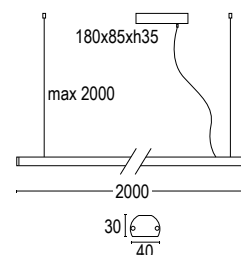

Colore standard 1 settimana
Standard color 1 week

- **.48** Alluminio naturale
  Smatt white aluminium
- **.22** Nero
  Black (matt)