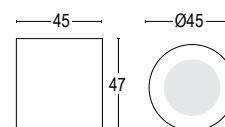

POINT 3C RD

Disponibile versione 24V
24V version available

IP65 - Classe III - CE / F

	3000K	4000K
	25104.--.31	25104.--.41
	6,5W LED 650 lm CRI ≥ 90 55° ^ max 350mA alimentatore elettronico SELV non incluso <i>remote SELV electronic driver not included</i>	

ACCESSORI / ACCESSORIES

620

Alimentatore IP20 350mA
1 per max 2 Point 3 6,5W
LED driver IP20 350mA
1 for max 2 Point 3 6,5W

22080

Connettore rapido IP 68
IP 68 fast connector

620-IP67

Alimentatore IP67 350mA
1 per max 2 Point 3 6,5W
LED driver IP67 700mA
1 for max 2 Point 3 6,5W

Colore standard 1 settimana
Standard color 1 week

○ **.01** Bianco
White (matt)

Colore su richiesta 2 settimane
Upon request color 2 weeks

● **.19** Grigio argento
Silver grey (matt)
● **.22** Nero
Black (matt)
● **.45** Ruggine
Rust