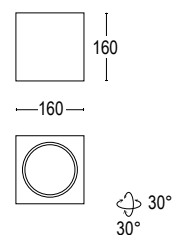

North America
	21025.---.35	21025.---.45	
	21025.---.35.A 0-10V	21025.---.45.A 0-10V	
18W LED 2240 lm CRI ≥ 90 50° ^ 120V 60 Hz alimentatore elettronico incluso <i>electronic driver included</i>			

Colore standard 1 settimana
Standard color 1 week

.01 Bianco
White (matt)

Colore su richiesta 2 settimane
Upon request color 2 weeks

.19 Grigio argento
Silver grey (matt)
.22 Nero
Black (matt)
.45 Ruggine
Rust

Colore speciale su richiesta 4/6 settimane
Upon request color 4/6 weeks

.30 Effetto rovere sbiancato
Whitened oak effect
.32 Effetto noce
Walnut effect
.33 Effetto wengè
Wengè effect
.43 Effetto cemento
Concrete effect
.51 Effetto fibra di carbonio
Carbon fiber effect