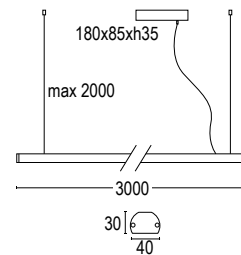

Colore standard 1 settimana
Standard color 1 week

- **.48** Alluminio naturale
  Smatt white aluminium
- **.22** Nero
  Black (matt)