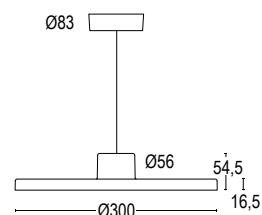

DISK 2S

IP20 - Classe II - CE / F

26403.--.01

MAX 105W E27 INC / RETROFIT LED

340° ^

220÷240V 50/60 Hz

North America

26403.--.05

MAX 105W E26 INC / RETROFIT LED

340° ^

120V 60 Hz

CAVI COLORATI COLORED CABLES

Da ordinare contestualmente al prodotto
Colorate cabbie

red
orange
yellow
blue
white
black

Colore standard 1 settimana
Standard color 1 week

○ **.01** Bianco
White (matt)

Colore su richiesta 2 settimane
Upon request color 2 weeks

● **.19** Grigio argento
Silver grey (matt)
● **.22** Nero
Black (matt)
● **.45** Ruggine
Rust

Colore speciale su richiesta 4/6 settimane
Upon request color 4/6 weeks

● **.27** Nero - oro
Black - gold
● **.25** Bianco - oro
White - gold
● **.72** Nero - rosso
Black - red
● **.71** Bianco - rosso
White - red