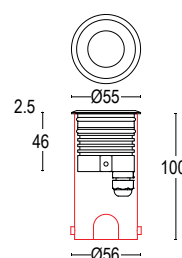

ACCESSORI / ACCESSORIES

620
Alimentatore IP20 350mA
1 per max 2 Point 3 6,5W
LED driver IP20 350mA
1 for max 2 Point 3 6,5W

210
Alimentatore IP20 1050mA
1 per max 10 Point 3 3W
LED driver IP20 1050mA
1 for max 10 Point 3 3W

620-IP67
Alimentatore IP67 350mA
1 per max 2 Point 3 6,5W
LED driver IP67 350mA
1 for max 2 Point 3 6,5W

210-IP67
Alimentatore IP67 1050mA
1 per max 4 Point 3 3W
LED driver IP67 1050mA
1 for max 4 Point 3 3W

20582
Controcassa Point 3
rough-in housing Point 3

Colore standard 1 settimana
Standard color 1 week

.40 Acciaio
Stainless steel

Colore su richiesta 2 settimane
Upon request color 2 weeks

.01 Bianco
White (matt)
.19 Grigio argento
Silver grey (matt)
.22 Nero
Black (matt)
.45 Ruggine
Rust