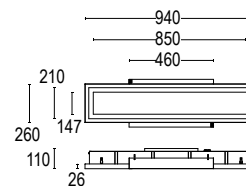

ACCESSORI / ACCESSORIES

24282.00
Schermo antiabbagliamento a nido d'ape
Honeycomb anti-dazzle screen

ALIMENTATORE LED DRIVER

661
Alimentatore IP20 700mA 2 per max 1 Fit 2R 100 54W
LED driver IP20 700mA 2 for max 1 Fit 2R 100 54W

207-0-10V-AP-700
Alimentatore IP20 700mA 2 per max 1 Fit 2R 100 54W 0-10V
LED driver IP20 700mA 2 for max 1 Fit 2R 100 54W 0-10V

209-DALI-700
Alimentatore IP20 700mA 2 per max 1 Fit 2R 100 54W DALI
LED driver IP20 700mA 2 for max 1 Fit 2R 100 54W DALI

Colore standard 1 settimana
Standard color 1 week

- ☐ .01 Bianco
  White (matt)
- ☐ .22 Nero
  Black (matt)