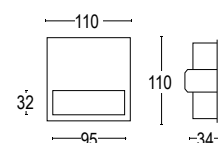

Colore standard 1 settimana
Standard color 1 week

○ **.01** Bianco
White (matt)

Colore su richiesta 2 settimane
Upon request color 2 weeks

● **.19** Grigio argento
Silver grey (matt)

● **.22** Nero
Black (matt)

● **.45** Ruggine
Rust

Colore speciale su richiesta 4/6 settimane
Upon request color 4/6 weeks

● **.27** Corpo nero - riflettore oro
Black body - gold reflector

● **.25** Corpo bianco - riflettore oro
white body - gold reflector