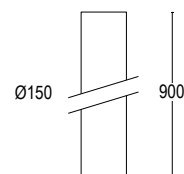

STELO 3C 90

IP40 - Classe I - CE / F