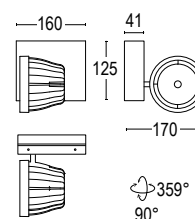

22425.--.31 22425.--.31.A 1-10V 22425.--.31.D DALI	22425.--.41 22425.--.41.A 1-10V 22425.--.41.D DALI
	18W LED 2240 lm CRI ≥ 90 50° ^ 220÷240V 50/60 Hz alimentatore elettronico incluso <i>electronic driver included</i>	

	22432.--.31 22432.--.31.A 1-10V 22432.--.31.D DALI	22432.--.41 22432.--.41.A 1-10V 22432.--.41.D DALI
	26W LED 3100 lm CRI ≥ 90 18° ^ 220÷240V 50/60 Hz alimentatore elettronico incluso <i>electronic driver included</i>	

	22433.--.31 22433.--.31.A 1-10V 22433.--.31.D DALI	22433.--.41 22433.--.41.A 1-10V 22433.--.41.D DALI
	26W LED 3100 lm CRI ≥ 90 50° ^ 220÷240V 50/60 Hz alimentatore elettronico incluso <i>electronic driver included</i>	

Colore standard 1 settimana
Standard color 1 week

○ **.01** Bianco
White (matt)

Colore su richiesta 2 settimane
Upon request color 2 weeks

● **.19** Grigio argento
Silver grey (matt)

● **.22** Nero
Black (matt)

● **.45** Ruggine
Rust