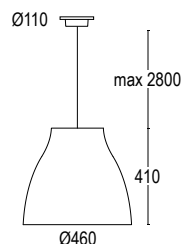

North America

Colore standard 1 settimana

Standard color 1 week

○ **.01** Bianco
White (matt)

Colore su richiesta 2 settimane

Upon request color 2 weeks

● **.19** Grigio argento
Silver grey (matt)

● **.22** Nero
Black (matt)

● **.45** Ruggine
Rust

Colore speciale su richiesta 4/6 settimane

Upon request color 4/6 weeks

● **.27** Nero - oro
Black - gold

● **.25** Bianco - oro
White - gold

● **.72** Nero - rosso
Black - red

● **.71** Bianco - rosso
White - red

● **.55** Nero - Bianco
Black - white