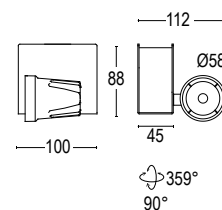

3000K	4000K
	22445.---31	22445.---41
	10W LED 1600 lm CRI ≥ 90 40° ^ 220÷240V 50/60 Hz alimentatore elettronico incluso <i>electronic driver included</i>	

ACCESSORI / ACCESSORIES

Colore standard 1 settimana
Standard color 1 week

○ **.01** Bianco
White (matt)

Colore su richiesta 2 settimane
Upon request color 2 weeks

- **.19** Grigio argento
  Silver grey (matt)
- **.22** Nero
  Black (matt)
- **.45** Ruggine
  Rust