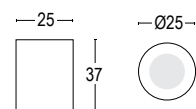

POINT 1C RD

Disponibile versione 24V
24V version available

IP65 - Classe III - CE / F

	3000K	4000K
	25108.--.31	25108.--.41

1,5W LED 145 lm CRI ≥ 90

32° ^

max 500mA

alimentatore elettronico SELV non incluso
remote SELV electronic driver not included

ACCESSORI / ACCESSORIES

206

Alimentatore IP20 500mA
1 per max 10 Point 1 1,5W
LED driver IP20 500mA
1 for max 10 Point 1 1,5W

22080

Connettore rapido IP 68
IP 68 fast connector

206-IP67

Alimentatore IP67 500mA
1 per max 7 Point 1 1,5W
LED driver IP67 500mA
1 for max 7 Point 1 1,5W

Colore standard 1 settimana
Standard color 1 week

○ .01 Bianco
White (matt)

Colore su richiesta 2 settimane
Upon request color 2 weeks

● .19 Grigio argento
Silver grey (matt)
● .22 Nero
Black (matt)
● .45 Ruggine
Rust