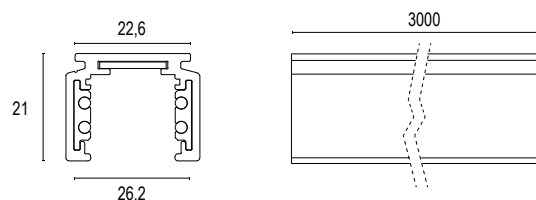

23681.--

Barra elettrificata 4 conduttori 48V 2000 mm
48V 2000 mm 4 conductors rail track

23682.--

Barra elettrificata 4 conduttori 48V 3000 mm
48V 3000 mm 4 conductors rail track

Colore standard 1 settimana
Standard color 1 week