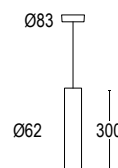

23151.--.31
23151.--.31.A 1-10V*
23151.--.31.D DALI*

23151.--.41
23151.--.41.A 1-10V*
23151.--.41.D DALI*

12W LED 1520 lm CRI ≥ 90
40° ^
220÷240V 50/60 Hz
alimentatore elettronico incluso
electronic driver included