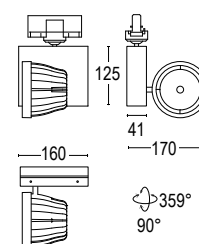

22419.--.31	22419.--.41
22419.--.31.A 1-10V	22419.--.41.A 1-10V
22419.--.31.D DALI	22419.--.41.D DALI

18W LED 2240 lm CRI ≥ 90
50° ^
220÷240V 50/60 Hz
alimentatore elettronico incluso
electronic driver included

22416.--.31	22416.--.41
22416.--.31.A 1-10V	22416.--.41.A 1-10V
22416.--.31.D DALI	22416.--.41.D DALI

26W LED 3100 lm CRI ≥ 90
18° ^
220÷240V 50/60 Hz
alimentatore elettronico incluso
electronic driver included

22417.--.31	22417.--.41
22417.--.31.A 1-10V	22417.--.41.A 1-10V
22417.--.31.D DALI	22417.--.41.D DALI

26W LED 3100 lm CRI ≥ 90
50° ^
220÷240V 50/60 Hz
alimentatore elettronico incluso
electronic driver included

Colore standard 1 settimana
Standard color 1 week

○ **.01** Bianco
White (matt)

Colore su richiesta 2 settimane
Upon request color 2 weeks

● **.19** Grigio argento
Silver grey (matt)

● **.22** Nero
Black (matt)

● **.45** Ruggine
Rust