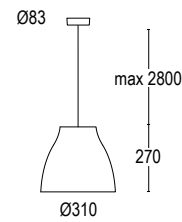

North America

Colore standard 1 settimana
Standard color 1 week

○ **.01** Bianco
White (matt)

Colore su richiesta 2 settimane
Upon request color 2 weeks

● **.19** Grigio argento
Silver grey (matt)

● **.22** Nero
Black (matt)

● **.45** Ruggine
Rust

Colore speciale su richiesta 4/6 settimane
Upon request color 4/6 weeks

● **.27** Nero - oro
Black - gold

● **.25** Bianco - oro
White - gold

● **.72** Nero - rosso
Black - red

● **.71** Bianco - rosso
White - red

● **.55** Nero - Bianco
Black - white

CAVI COLORATI COLORED CABLES

Da ordinare contestualmente al prodotto
Cable must be ordered with the product

red
orange
yellow
blue
white
black