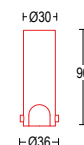

Controcassa Point 1
rough-in housing Point 1