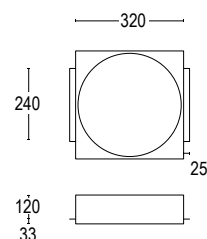

Colore standard 1 settimana

Standard color 1 week

○ .01 Bianco
White (matt)