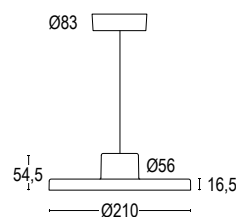

North America

26402.--.05

MAX 105W E26 INC / RETROFIT LED
340° ^
120V 60 Hz