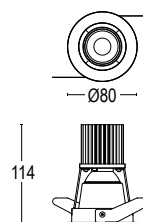

Colore standard 1 settimana
Standard color 1 week

- **.01** Bianco
  White (matt)
- **.22** Nero
  Black (matt)

Colore speciale su richiesta 4/6 settimane
Upon request color 4/6 weeks

- **.27** Nero - oro
  Black - gold
- **.25** Bianco - oro
  White - gold
- **.72** Nero - rosso
  Black - red
- **.71** Bianco - rosso
  White - red

ALIMENTATORE LED DRIVER

662

Alimentatore IP20 250mA 1 per max 1 Comfort 10W
LED driver IP20 250mA 1 for max 1 Comfort 10W

341-0-10V-250

Alimentatore IP20 250mA 1 per max 1 Comfort 10W 0-10V
LED driver IP20 250mA 1 for max 1 Comfort 10W 0-10V

206-DALI-250

Alimentatore IP20 250mA 1 per max 1 Comfort 10W DALI
LED driver IP20 250mA 1 for max 1 Comfort 10W DALI

663

Alimentatore IP20 500mA 1 per max 1 Comfort 18W
LED driver IP20 500mA 1 for max 1 Comfort 18W

341-0-10V-500

Alimentatore IP20 500mA 1 per max 1 Comfort 18W 0-10V
LED driver IP20 500mA 1 for max 1 Comfort 18W 0-10V

206-DALI-500

Alimentatore IP20 500mA 1 per max 1 Comfort 18W DALI
LED driver IP20 500mA 1 for max 1 Comfort 18W DALI