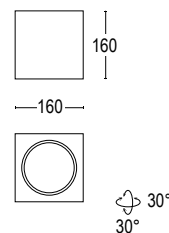

21001.--.31	21001.--.41
21001.--.31.A 1-10V	21001.--.41.A 1-10V
21001.--.31.D DALI	21001.--.41.D DALI

26W LED 3100 lm CRI ≥ 90
50° ^
220÷240V 50/60 Hz
alimentatore elettronico incluso
electronic driver included

21021.--
HAL / RETROFIT LED G53 12V
10°/24°/60° ^
220÷240V 50/60 Hz
trasformatore elettronico incluso
electronic ballast included