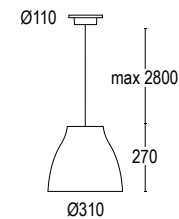

North America

Colore standard 1 settimana
Standard color 1 week

○ **.01** Bianco
White (matt)

Colore su richiesta 2 settimane
Upon request color 2 weeks

● **.19** Grigio argento
Silver grey (matt)

● **.22** Nero
Black (matt)

● **.45** Ruggine
Rust

Colore speciale su richiesta 4/6 settimane
Upon request color 4/6 weeks

● **.27** Nero - oro
Black - gold

● **.25** Bianco - oro
White - gold

● **.72** Nero - rosso
Black - red

● **.71** Bianco - rosso
White - red

● **.55** Nero - Bianco
Black - white