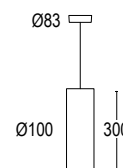

3000K

4000K

	23160.--.31 23160.--.31.A 1-10V* 23160.--.31.D DALI*	23160.--.41 23160.--.41.A 1-10V* 23160.--.41.D DALI*
	18W LED 2100 lm CRI ≥ 90 20° ^ 220÷240V 50/60 Hz alimentatore elettronico incluso <i>electronic driver included</i>	

	23161.--.31 23161.--.31.A 1-10V* 23161.--.31.D DALI*	23161.--.41 23161.--.41.A 1-10V* 23161.--.41.D DALI*
	18W LED 2100 lm CRI ≥ 90 40° ^ 220÷240V 50/60 Hz alimentatore elettronico incluso <i>electronic driver included</i>	

North America

	23160.--.35 23160.--.35.A 0-10V* 23160.--.35.D DALI*	23160.--.45 23160.--.45.A 0-10V* 23160.--.45.D DALI*
	18W LED 2100 lm CRI ≥ 90 20° ^ 120V 60 Hz alimentatore elettronico incluso <i>electronic driver included</i>