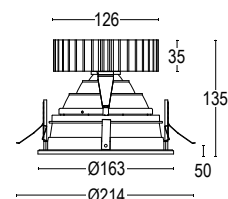

20610.--.31

20610.--.41

18W LED 2240 lm CRI ≥ 90

67° ^

max 500mA DC

alimentatore remoto SELV non incluso

remote SELV driver not included

20613.--.31

20613.--.41

26W LED 3100 lm CRI ≥ 90

18° ^

max 700mA DC

alimentatore remoto SELV non incluso

remote SELV driver not included

20601.--.31

20601.--.41

26W LED 3100 lm CRI ≥ 90

67° ^

max 700mA DC

alimentatore remoto SELV non incluso

remote SELV driver not included

ALIMENTATORE LED DRIVER

660

Alimentatore IP20 500mA 1 per max 1 Radius18W
LED driver IP20 500mA 1 for max 1 Radius 18W

341-0-10V-500

Alimentatore IP20 500mA 1 per max 1 Radius 18W 1-10V
LED driver IP20 500mA 1 for max 1 Radius 18W 1-10V

206-DALI-500

Alimentatore IP20 500mA 1 per max 1 Radius 18W DALI
LED driver IP20 500mA 1 for max 1 Radius 18W DALI

661

Alimentatore IP20 700mA 1 per max 1 Radius 26W
LED driver IP20 700mA 1 for max 1 Radius 26W

207-0-10V-AP-700

Alimentatore IP20 700mA 1 per max 1 Radius 26W 1-10V
LED driver IP20 700mA 1 for max 1 Radius 26W 1-10V

209-DALI-700

Alimentatore IP20 700mA 1 per max 1 Radius 26W DALI
LED driver IP20 700mA 1 for max 1 Radius 26W DALI

Colore standard 1 settimana
Standard color 1 week

○ .01 Bianco
White (matt)

Colore su richiesta 2 settimane
Upon request color 2 weeks

● .19 Grigio argento
Silver grey (matt)
● .22 Nero
Black (matt)
● .45 Ruggine
Rust