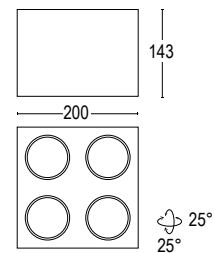

20904.--.31	20904.--.41
	4 x 10W LED 4 x 1600 lm CRI ≥ 90 40° ^ 220÷240V 50/60 Hz alimentatore elettronico incluso <i>electronic driver included</i>	

	20934.--
	HAL / RETROFIT LED GU10 8°/24°/38° ^ 220÷240V 50/60 Hz