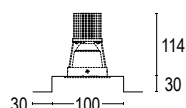

ACCESSORI KARTER 1 EVO / ACCESSORIES

21552

Modulo struttura 500
 Structure module 500

21553

Modulo struttura 1000
 Structure module 1000

Colore standard 1 settimana
 Standard color 1 week

● .22 Nero
 Black (matt)