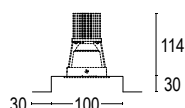

ACCESSORI KARTER 1 EVO / ACCESSORIES

21552

Modulo struttura 500
 Structure module 500

21553

Modulo struttura 1000
 Structure module 1000

Colore standard 1 settimana
 Standard color 1 week

● .22 Nero
 Black (matt)