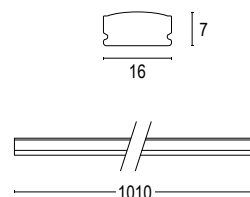

20822.---.31	20822.---.41
	28W LED 2160 lm CRI ≥ 90 110° ^ 24V DC alimentatore elettronico SELV non incluso <i>remote SELV electronic driver not included</i>