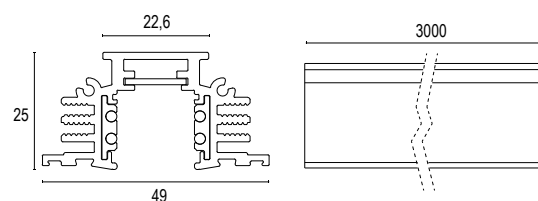

23686.--

Barra elettrificata 4 conduttori 48V 3000 mm
48V 3000 mm 4 conductors rail track

Colore standard 1 settimana
Standard color 1 week

- .01 Bianco
  White (matt)
- .22 Nero
  Black (matt)