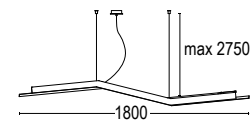

Colore standard 1 settimana
Standard color 1 week

○ **.01** Bianco
White (matt)

Colore su richiesta 2 settimane
Upon request color 2 weeks

● **.19** Grigio argento
Silver grey (matt)

● **.22** Nero
Black (matt)

● **.45** Ruggine
Rust