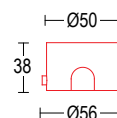

20586

Controcassa Point 3
rough-in housing Point 3