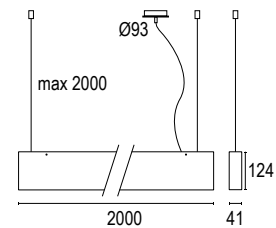

Colore standard 1 settimana
Standard color 1 week

○ **.01** Bianco
White (matt)

Colore su richiesta 2 settimane
Upon request color 2 weeks

● **.19** Grigio argento
Silver grey (matt)
● **.22** Nero
Black (matt)
● **.45** Ruggine
Rust

Colore speciale su richiesta 4/6 settimane
Upon request color 4/6 weeks

● **.30** Effetto rovere sbiancato
Whitened oak effect
● **.32** Effetto noce
Walnut effect
● **.33** Effetto wengè
Wengè effect
● **.43** Effetto cemento
Concrete effect
● **.51** Effetto fibra di carbonio
Carbon fiber effect