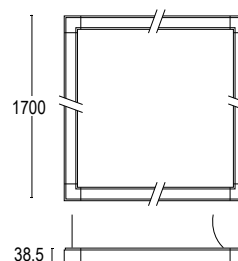

23929.--.31

23929.--.31.A 1-10V

23929.--.31.D DALI

4 x 65W LED 4 x 7560 lm CRI ≥ 90

80° ^

220÷240V 50/60 Hz

alimentatore elettronico incluso

electronic driver included

23929.--.41

23929.--.41.A 1-10V

23929.--.41.D DALI