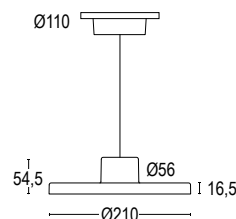

26402.--.01

MAX 105W E27 INC / RETROFIT LED
340° ^
220÷240V 50/60 Hz

North America

26402.--.05

MAX 105W E26 INC / RETROFIT LED
340° ^
120V 60 Hz

CAVI COLORATI COLORED CABLES

Da ordinare contestualmente al prodotto
Colorate cabbie

- **red**
- **orange**
- **yellow**
- **blue**
- **white**
- **black**

Colore standard 1 settimana
Standard color 1 week

- **.01** Bianco
  White (matt)

Colore su richiesta 2 settimane
Upon request color 2 weeks

- **.19** Grigio argento
  Silver grey (matt)
- **.22** Nero
  Black (matt)
- **.45** Ruggine
  Rust

Colore speciale su richiesta 4/6 settimane
Upon request color 4/6 weeks

- **.27** Nero - oro
  Black - gold
- **.25** Bianco - oro
  White - gold
- **.72** Nero - rosso
  Black - red
- **.71** Bianco - rosso
  White - red