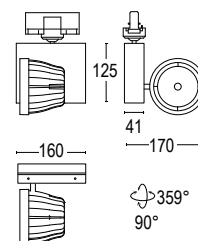

3000K	4000K
	22412.--.31 22412.--.31.A 1-10V 22412.--.31.D DALI	22412.--.41 22412.--.41.A 1-10V 22412.--.41.D DALI
	32W LED 3900 lm CRI ≥ 90 50° ^ 220÷240V 50/60 Hz alimentatore elettronico incluso <i>electronic driver included</i>	

ACCESSORI / ACCESSORIES

20482.00

Schermo antiabbagliamento a nido d'ape
Honeycomb anti-dazzle screen

p. 392

Compatibile con binari Stucchi
Stucchi compatible track

20481.79

Diffusore acidato
Acid diffuser

Colore standard 1 settimana
Standard color 1 week

○ **.01** Bianco
White (matt)

Colore su richiesta 2 settimane
Upon request color 2 weeks

● **.19** Grigio argento
Silver grey (matt)
● **.22** Nero
Black (matt)
● **.45** Ruggine
Rust