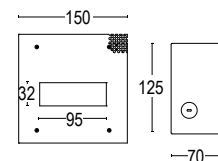

Colore standard 1 settimana
Standard color 1 week

○ **.01** Riflettore standard
Standard reflector

Colore speciale su richiesta 4/6 settimane
Upon request color 4/6 weeks

● **.56** Riflettore oro
Gold reflector