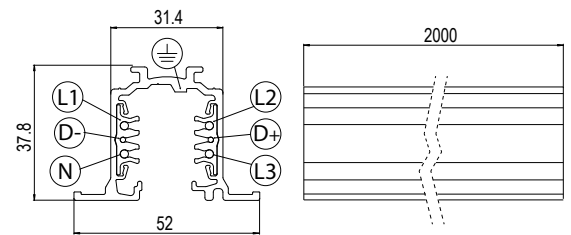

23621.--

Binario incassato 6 conduttori 2000 mm
2000 mm 6 conductors recessed rail track
L1/L2/L3/N/terra 16A/440V
+ D+/D- 2x1A/50V FELV AC (DALI)