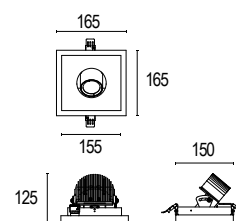

24445.--.31	24445.--.41

18W LED 2240 lm CRI ≥ 90
55° ^ adjustable
max 500mA DC
alimentatore remoto SELV non incluso
remote SELV driver not included

	24440.--.31	24440.--.41

26W LED 3100 lm CRI ≥ 90
30° ^ adjustable
max 700mA DC
alimentatore remoto SELV non incluso
remote SELV driver not included

	24441.--.31	24441.--.41

26W LED 3100 lm CRI ≥ 90
55° ^ adjustable
max 700mA DC
alimentatore remoto SELV non incluso
remote SELV driver not included

ALIMENTATORE LED DRIVER

660

Alimentatore IP20 500mA 1 per max 1 Gekko 18W
LED driver IP20 500mA 1 for max 1 Gekko 18W

341-0-10V-500

Alimentatore IP20 500mA 1 per max 1 Gekko 18W 0-10V
LED driver IP20 500mA 1 for max 1 Gekko 18W 0-10V

206-DALI-500

Alimentatore IP20 500mA 1 per max 1 Gekko 18W DALI
LED driver IP20 500mA 1 for max 1 Gekko 18W DALI

661

Alimentatore IP20 700mA 1 per max 1 Gekko 26W
LED driver IP20 700mA 1 for max 1 Gekko 26W

207-0-10V-AP-700

Alimentatore IP20 700mA 1 per max 1 Gekko 26W 0-10V
LED driver IP20 700mA 1 for max 1 Gekko 26W 0-10V

209-DALI-700

Alimentatore IP20 700mA 1 per max 1 Gekko 26W DALI
LED driver IP20 700mA 1 for max 1 Gekko 26W DALI

Colore standard 1 settimana
Standard color 1 week

.01 Bianco
White (matt)

Colore su richiesta 2 settimane
Upon request color 2 weeks

.19 Grigio argento
Silver grey (matt)

.22 Nero
Black (matt)