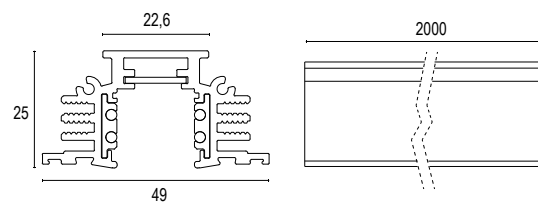

23685.--

Barra elettrificata 4 conduttori 48V 2000 mm
48V 2000 mm 4 conductors rail track