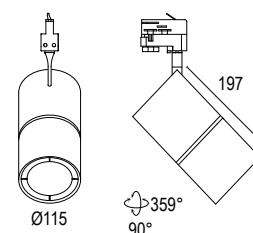

3000K	4000K
24816.--.31	24816.--.41
24816.--.31.A 1-10V	24816.--.41.A 1-10V
24816.--.31.D DALI	24816.--.41.D DALI

18W LED 2240 lm CRI ≥ 90
50° ^
220÷240V 50/60 Hz
alimentatore elettronico incluso
electronic driver included

3000K	4000K
24805.--.31	24805.--.41
24805.--.31.A 1-10V	24805.--.41.A 1-10V
24805.--.31.D DALI	24805.--.41.D DALI

26W LED 3100 lm CRI ≥ 90
18° ^
220÷240V 50/60 Hz
alimentatore elettronico incluso
electronic driver included

3000K	4000K
24806.--.31	24806.--.41
24806.--.31.A 1-10V	24806.--.41.A 1-10V
24806.--.31.D DALI	24806.--.41.D DALI

26W LED 3100 lm CRI ≥ 90
50° ^
220÷240V 50/60 Hz
alimentatore elettronico incluso
electronic driver included