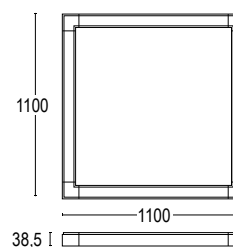

3000K	4000K
23909.--.31	23909.--.41
23909.--.31.A 1-10V	23909.--.41.A 1-10V
23909.--.31.D DALI	23909.--.41.D DALI

4 x 65W LED 4 x 7560 lm CRI ≥ 90

80° ^

220÷240V 50/60 Hz

alimentatore elettronico incluso

electronic driver included