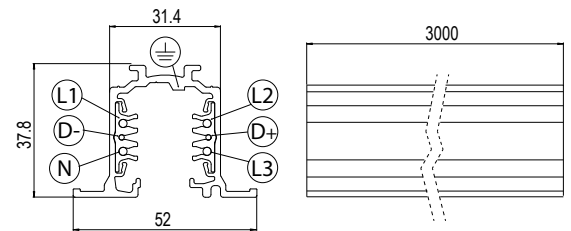

23622.--

Binario incassato 6 conduttori 3000 mm
3000 mm 6 conductors recessed rail track
L1/L2/L3/N/terra 16A/440V
+ D+/D- 2x1A/50V FELV AC (DALI)