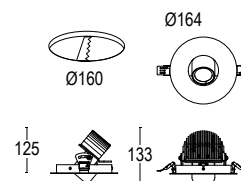

24423.--.31	24423.--.41

18W LED 2240 lm CRI ≥ 90
55° ^ adjustable
max 500mA DC
alimentatore remoto SELV non incluso
remote SELV driver not included

	24403.--.31	24403.--.41

26W LED 3100 lm CRI ≥ 90
30° ^ adjustable
max 700mA DC
alimentatore remoto SELV non incluso
remote SELV driver not included

	24404.--.31	24404.--.41

26W LED 3100 lm CRI ≥ 90
55° ^ adjustable
max 700mA DC
alimentatore remoto SELV non incluso
remote SELV driver not included

ALIMENTATORE LED DRIVER

660

Alimentatore IP20 500mA 1 per max 1 Gekko 18W
LED driver IP20 500mA 1 for max 1 Gekko 18W

341-0-10V-500

Alimentatore IP20 500mA 1 per max 1 Gekko 18W 0-10V
LED driver IP20 500mA 1 for max 1 Gekko 18W 0-10V

206-DALI-500

Alimentatore IP20 500mA 1 per max 1 Gekko 18W DALI
LED driver IP20 500mA 1 for max 1 Gekko 18W DALI

661

Alimentatore IP20 700mA 1 per max 1 Gekko 26W
LED driver IP20 700mA 1 for max 1 Gekko 26W

207-0-10V-AP-700

Alimentatore IP20 700mA 1 per max 1 Gekko 26W 0-10V
LED driver IP20 700mA 1 for max 1 Gekko 26W 0-10V

209-DALI-700

Alimentatore IP20 700mA 1 per max 1 Gekko 26W DALI
LED driver IP20 700mA 1 for max 1 Gekko 26W DALI

Colore standard 1 settimana
Standard color 1 week

○ .01 Bianco
White (matt)

Colore su richiesta 2 settimane
Upon request color 2 weeks

● .19 Grigio argento
Silver grey (matt)

● .22 Nero
Black (matt)