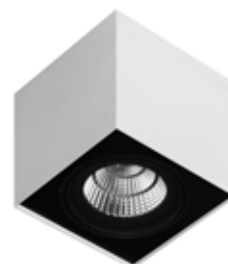

BOX 2C OR SQ 1L

	3000K	4000K	North America
	21009.---.35	21009.---.45	
	21009.---.35.A 0-10V	21009.---.45.A 0-10V	
18W LED 2240 lm CRI ≥ 90 18° ^ 120V 60 Hz alimentatore elettronico incluso <i>electronic driver included</i>