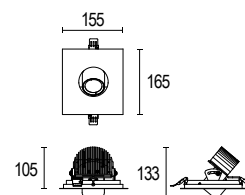

24447.--.31

24447.--.41

18W LED 2240 lm CRI ≥ 90

55° ^ adjustable

max 500mA DC

alimentatore remoto SELV non incluso

remote SELV driver not included

24442.--.31

24442.--.41

26W LED 3100 lm CRI ≥ 90

30° ^ adjustable

max 700mA DC

alimentatore remoto SELV non incluso

remote SELV driver not included

24443.--.31

24443.--.41

26W LED 3100 lm CRI ≥ 90

55° ^ adjustable

max 700mA DC

alimentatore remoto SELV non incluso

remote SELV driver not included

ALIMENTATORE LED DRIVER

660

Alimentatore IP20 500mA 1 per max 1 Gekko 18W
LED driver IP20 500mA 1 for max 1 Gekko 18W

341-0-10V-500

Alimentatore IP20 500mA 1 per max 1 Gekko 18W 1-10V
LED driver IP20 500mA 1 for max 1 Gekko 18W 1-10V

206-DALI-500

Alimentatore IP20 500mA 1 per max 1 Gekko 18W DALI
LED driver IP20 500mA 1 for max 1 Gekko 18W DALI

661

Alimentatore IP20 700mA 1 per max 1 Gekko 26W
LED driver IP20 700mA 1 for max 1 Gekko 26W

207-0-10V-AP-700

Alimentatore IP20 700mA 1 per max 1 Gekko 26W 1-10V
LED driver IP20 700mA 1 for max 1 Gekko 26W 1-10V

209-DALI-700

Alimentatore IP20 700mA 1 per max 1 Gekko 26W DALI
LED driver IP20 700mA 1 for max 1 Gekko 26W DALI

Colore standard 1 settimana
Standard color 1 week

○ **.01** Bianco
White (matt)

Colore su richiesta 2 settimane
Upon request color 2 weeks

● **.19** Grigio argento
Silver grey (matt)

● **.22** Nero
Black (matt)