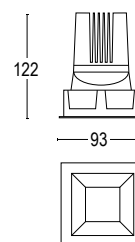

3000K	4000K
	27319.--.31	27319.--.41
	18W LED 2100 lm CRI ≥ 90 38° ^ 500mA DC alimentatore remoto SELV non incluso <i>remote SELV driver not included</i>	

ALIMENTATORE LED DRIVER

657

Alimentatore IP20 350mA 1 per max 1 Comfort Evo 12W
LED driver IP20 350mA 1 for max 1 Comfort Evo 12W

341-0-10V-350

Alimentatore IP20 350mA 1 per max 1 Comfort Evo 12W 0-10V
LED driver IP20 350mA 1 for max 1 Comfort Evo 12W 0-10V

206-DALI-350

Alimentatore IP20 350mA 1 per max 1 Comfort Evo 12W DALI
LED driver IP20 350mA 1 for max 1 Comfort Evo 12W DALI

663

Alimentatore IP20 500mA 1 per max 1 Comfort Evo 18W
LED driver IP20 500mA 1 for max 1 Comfort Evo 18W

341-0-10V-500

Alimentatore IP20 500mA 1 per max 1 Comfort Evo 18W 0-10V
LED driver IP20 500mA 1 for max 1 Comfort Evo 18W 0-10V

206-DALI-500

Alimentatore IP20 500mA 1 per max 1 Comfort Evo 18W DALI
LED driver IP20 500mA 1 for max 1 Comfort Evo 18W DALI

Colore standard 1 settimana
Standard color 1 week

	.01 Bianco <i>White (matt)</i>		.61 Nero - cromo <i>Black - chrome</i>
	.63 Bianco - cromo <i>White - chrome</i>		.27 Nero - oro <i>Black - gold</i>
	.25 Bianco - oro <i>White - gold</i>		.22 Nero - nero <i>Black - black</i>
	.21 Bianco - nero <i>White - black</i>