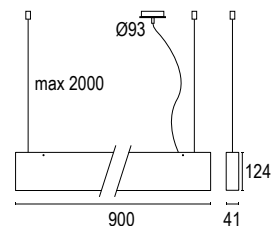

Colore standard 1 settimana
Standard color 1 week

○ **.01** Bianco
White (matt)

Colore su richiesta 2 settimane
Upon request color 2 weeks

● **.19** Grigio argento
Silver grey (matt)

● **.22** Nero
Black (matt)

● **.45** Ruggine
Rust

Colore speciale su richiesta 4/6 settimane
Upon request color 4/6 weeks

● **.30** Effetto rovere sbiancato
Whitened oak effect

● **.32** Effetto noce
Walnut effect

● **.33** Effetto wengè
Wengè effect

● **.43** Effetto cemento
Concrete effect

● **.51** Effetto fibra di carbonio
Carbon fiber effect