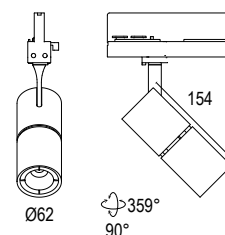

3000K	4000K
24802.--.31	24802.--.41
24802.--.31.A 1-10V	24802.--.41.A 1-10V
24802.--.31.D DALI	24802.--.41.D DALI

10W LED 1130 lm CRI ≥ 90

40° ^

220÷240V 50/60 Hz

alimentatore elettronico remoto incluso

remote electronic driver included

3000K	4000K
24814.--.31	24814.--.41
24814.--.31.A 1-10V	24814.--.41.A 1-10V
24814.--.31.D DALI	24814.--.41.D DALI

15W LED 1580 lm CRI ≥ 90

20° ^

220÷240V 50/60 Hz

alimentatore elettronico incluso

electronic driver included

3000K	4000K
24813.--.31	24813.--.41
24813.--.31.A 1-10V	24813.--.41.A 1-10V
24813.--.31.D DALI	24813.--.41.D DALI

15W LED 1580 lm CRI ≥ 90

40° ^

220÷240V 50/60 Hz

alimentatore elettronico incluso

electronic driver included

ACCESSORI / ACCESSORIES

Colore standard 1 settimana
Standard color 1 week

○ **.01** Bianco
White (matt)

Colore su richiesta 2 settimane
Upon request color 2 weeks

● **.19** Grigio argento
Silver grey (matt)

● **.22** Nero
Black (matt)

● **.45** Ruggine
Rust

20382.79

Diffusore acidato
Acid diffuser

p. 392

Compatibile con binari Stucchi
Stucchi compatible track