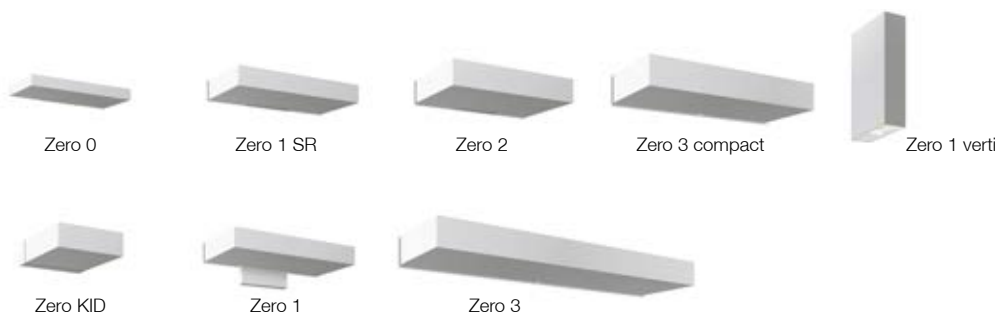

ZERO

design Francesco Brivio

Lampada da parete a luce indiretta dalla forma geometrica e minimale. Grazie alla sua eleganza essenziale trova la sua perfetta collocazione in ambiti sia commerciali che residenziali, impreziosendo i diversi ambienti grazie alle finiture metalliche e materiche. L'ottica asimmetrica racchiusa all'interno del corpo illuminante rende l'apparecchio particolarmente indicato per l'enfatizzazione di elementi architettonici quali volte o archi e la staffa da cui è sorretta consente l'orientabilità del prodotto di 180° su entrambi i lati.

Wall lamp with an indirect light emission and a simple and geometric shape. Suitable for lighting commercial and residential spaces. Thanks to its essential elegance, it is perfectly positioned in both commercial and residential spaces, enriching the different environments thanks to metallic and material finishes. Available with asymmetrical optics and also, it is fully adjustable (180°) on both sides.