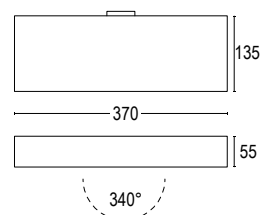

ZERO 3 COMPACT

IP40 - Classe I - CE / F

3000K

4000K

22511.--.31
22511.--.31.AP
22511.--.31.D

22511.--.41
22511.--.41.AP 1-10V / PUSH
22511.--.41.D DALI

38W LED 4420 lm CRI ≥ 90
120° ^
220÷240V 50/60 Hz
alimentatore elettronico incluso
electronic driver included

22510.--.31
22510.--.31.AP
22510.--.31.D

22510.--.41
22510.--.41.AP 1-10V / PUSH
22510.--.41.D DALI

50W LED 5700 lm CRI ≥ 90
120° ^
220÷240V 50/60 Hz
alimentatore elettronico incluso
electronic driver included

22512.--.31.AP

22512.--.41.AP 1-10V / PUSH

2 x 13W LED 2 x 1600 lm CRI ≥ 90
2x120° ^
220÷240V 50/60 Hz
alimentatore elettronico incluso
electronic driver included

Colore standard 1 settimana
Standard color 1 week

○ **.01** Bianco
White (matt)

Colore su richiesta 2 settimane
Upon request color 2 weeks

● **.19** Grigio argento
Silver grey (matt)
● **.22** Nero
Black (matt)
● **.45** Ruggine
Rust

Colore speciale su richiesta 4/6 settimane
Upon request color 4/6 weeks

● **.51** Effetto fibra di carbonio
Carbon fiber effect
● **.43** Effetto cemento
Concrete effect
● **.30** Effetto rovere sbiancato
Whitened oak effect
● **.32** Effetto noce
Walnut effect
● **.33** Effetto wengè
Wengè effect