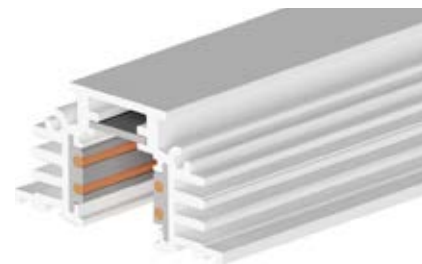

BINARIO MAGNETICO 48V INCASSATO

RECESSED 48V MAGNETIC RAIL TRACK

IP20 - Classe III - ENEC 17