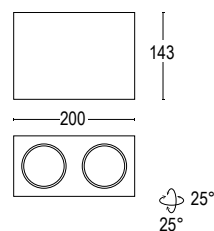

North America
	20902.---35	20902.---45	
	2 x 10W LED 2 x 1600 lm CRI ≥ 90 40° ^ 120V 60 Hz alimentatore elettronico incluso <i>electronic driver included</i>