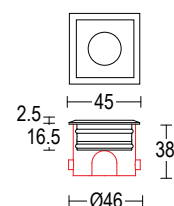

Colore standard 1 settimana
Standard color 1 week

.40 Acciaio
Stainless steel

Colore su richiesta 2 settimane
Upon request color 2 weeks

.01 Bianco
White (matt)

.19 Grigio argento
Silver grey (matt)

.22 Nero
Black (matt)