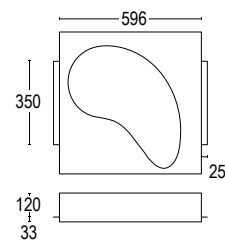

23002.--.31

23002.--.41

54W LED 5850 lm CRI ≥ 90

100° ^

220÷240V 50/60 Hz

alimentatore elettronico incluso

electronic driver included

Colore standard 1 settimana

Standard color 1 week

○ **.01** Bianco
White (matt)