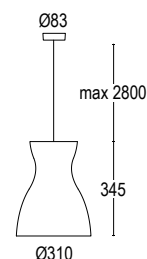

QUEEN 1S

IP40 - Classe I - CE / F

3000K

4000K

21205.--.31
21205.--.31.A 1-10V*
21205.--.31.D DALI*

21205.--.41
21205.--.41.A 1-10V*
21205.--.41.D DALI*

18W LED 2240 lm CRI ≥ 90
120° ^
220÷240V 50/60 Hz
alimentatore elettronico incluso
electronic driver included

21206.--.31
21206.--.31.A 1-10V*
21206.--.31.D DALI*

21206.--.41
21206.--.41.A 1-10V*
21206.--.41.D DALI*

26W LED 3100 lm CRI ≥ 90
120° ^
220÷240V 50/60 Hz
alimentatore elettronico incluso
electronic driver included

21201.--.31
21201.--.31.A 1-10V*
21201.--.31.D DALI*

21201.--.41
21201.--.41.A 1-10V*
21201.--.41.D DALI*

32W LED 3900 lm CRI ≥ 90
120° ^
220÷240V 50/60 Hz
alimentatore elettronico incluso
electronic driver included

01254.--.01

E27 GLL / QT32 / A60
120° ^
220÷240V 50/60 Hz