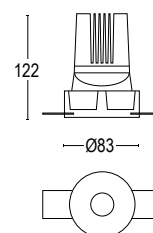

Colore standard 1 settimana
Standard color 1 week

- **.01** Bianco
  White (matt)
- **.50** Cromo lucido
  Polished chrome
- **.56** Oro
  Gold
- **.22** Nero
  Black

ALIMENTATORE LED DRIVER

657

Alimentatore IP20 350mA 1 per max 1 Comfort Evo 12W
LED driver IP20 350mA 1 for max 1 Comfort Evo 12W

341-0-10V-350

Alimentatore IP20 350mA 1 per max 1 Comfort Evo 12W 0-10V
LED driver IP20 350mA 1 for max 1 Comfort Evo 12W 0-10V

206-DALI-350

Alimentatore IP20 350mA 1 per max 1 Comfort Evo 12W DALI
LED driver IP20 350mA 1 for max 1 Comfort Evo 12W DALI

663

Alimentatore IP20 500mA 1 per max 1 Comfort Evo 18W
LED driver IP20 500mA 1 for max 1 Comfort Evo 18W

341-0-10V-500

Alimentatore IP20 500mA 1 per max 1 Comfort Evo 18W 0-10V
LED driver IP20 500mA 1 for max 1 Comfort Evo 18W 0-10V

206-DALI-500

Alimentatore IP20 500mA 1 per max 1 Comfort Evo 18W DALI
LED driver IP20 500mA 1 for max 1 Comfort Evo 18W DALI

*Disponibile da Dicembre 2019
*Available from December 2019