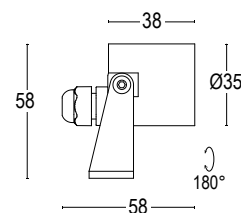

20528.--.31	20528.--.41
	2W LED 200 lm CRI ≥ 90 47° ^ max 700mA alimentatore elettronico SELV non incluso <i>remote SELV electronic driver not included</i>	

Colore standard 1 settimana
Standard color 1 week

○ .01 Bianco
White (matt)

Colore su richiesta 2 settimane
Upon request color 2 weeks

● .19 Grigio argento
Silver grey (matt)

● .22 Nero
Black (matt)

● .45 Ruggine
Rust

ACCESSORI / ACCESSORIES

624

Alimentatore IP20 700mA
1 per max 10 Point 2 2W
LED driver IP20 700mA
1 for max 10 Point 2 2W

624-IP67

Alimentatore IP67 700mA
1 per max 5 Point 2 2W
LED driver IP67 700mA
1 for max 5 Point 2 2W

22080

Connettore rapido IP 68
IP 68 fast connector