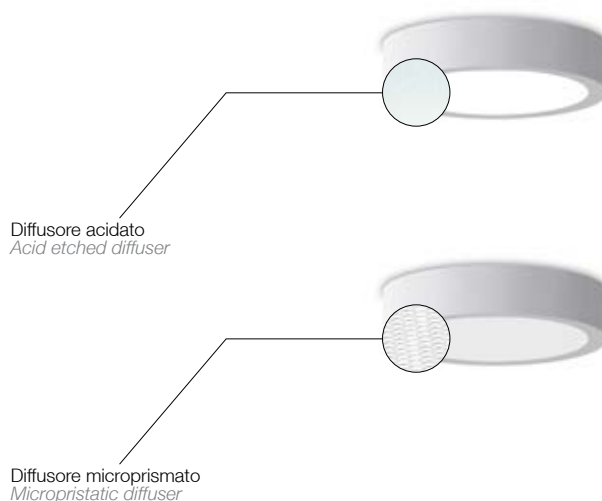

DRUM 0C

	3000K	4000K	North America
	26701.---.35	26701.---.45	
	26701.---.35.A 1-10V	26701.---.45.A 1-10V	
	26701.---.35.D DALI	26701.---.45.D DALI	
	30W LED 4350 lm CRI ≥ 90 110° ^ 120V 60 Hz alimentatore elettronico incluso <i>electronic driver included</i> diffusore acidato <i>acid etched diffuser</i>		

	North America		
	26702.---.35	26702.---.45	
	26702.---.35.A 1-10V	26702.---.45.A 1-10V	
	26702.---.35.D DALI	26702.---.45.D DALI	
	30W LED 4350 lm CRI ≥ 90 110° ^ 120V 60 Hz alimentatore elettronico incluso <i>electronic driver included</i> diffusore microprismato <i>microprismatic diffuser</i>		

Colore standard 1 settimana
Standard color 1 week

.01 Bianco
White (matt)

Colore su richiesta 2 settimane
Upon request color 2 weeks

.19 Grigio argento
Silver grey (matt)

.22 Nero
Black (matt)

.45 Ruggine
Rust

Colore speciale su richiesta 4/6 settimane
Upon request color 4/6 weeks

.30 Effetto rovere sbiancato
Whitened oak effect

.32 Effetto noce
Walnut effect

.33 Effetto wengè
Wengè effect

.43 Effetto cemento
Concrete effect

.51 Effetto fibra di carbonio
Carbon fiber effect