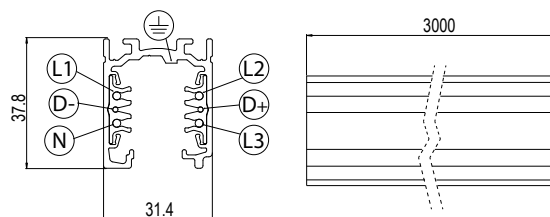

01893.--

Binario 6 conduttori 3000 mm
3000 mm 6 conductors rail track
L1/L2/L3/N/terra 16A/440V
+ D+/D- 2x1A/50V FELV AC (DALI)