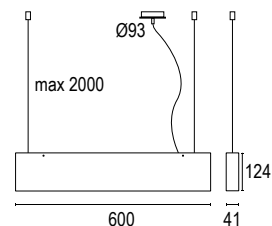

22723.---.31

22723.---.41

27W LED 3050 lm CRI ≥ 90

110° ^

220÷240V 50/60 Hz

alimentatore elettronico incluso

electronic driver included