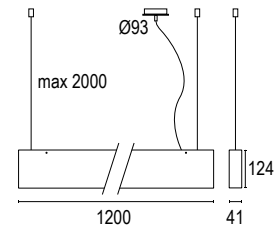

3000K	4000K
	22729.--.31	22729.--.41
	63W LED 7200 lm CRI ≥ 90 110° ^ 220÷240V 50/60 Hz alimentatore elettronico incluso <i>electronic driver included</i>