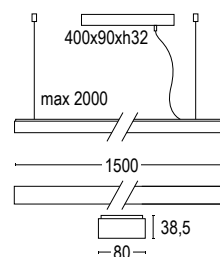

Colore standard 1 settimana
Standard color 1 week

.01 Bianco
White (matt)

Colore su richiesta 2 settimane
Upon request color 2 weeks

- **.19** Grigio argento
  Silver grey (matt)
- **.22** Nero
  Black (matt)
- **.45** Ruggine
  Rust

Colore speciale su richiesta 4/6 settimane
Upon request color 4/6 weeks

- **.30** Effetto rovere sbiancato
  Whitened oak effect
- **.32** Effetto noce
  Walnut effect
- **.33** Effetto wengè
  Wengè effect
- **.43** Effetto cemento
  Concrete effect
- **.51** Effetto fibra di carbonio
  Carbon fiber effect