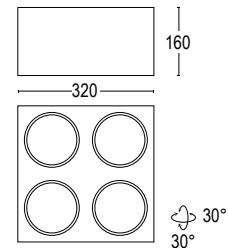

21004.--.31

21004.--.31.A 1-10V

21004.--.31.D DALI

21004.--.41

21004.--.41.A 1-10V

21004.--.41.D DALI

4 x 26W LED 4 x 3100 lm CRI ≥ 90

4 x 50° ^

220÷240V 50/60 Hz

alimentatore elettronico incluso

electronic driver included

21024.--

HAL / RETROFIT LED G53 12V

10°/24°/60° ^

220÷240V 50/60 Hz

trasformatore elettronico incluso

electronic ballast included