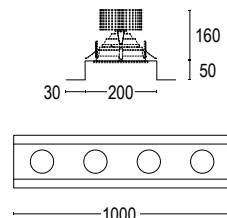

21551

Modulo struttura 1000
Structure module 1000

FIT KARTER
18W / 26W / 32W