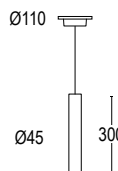

North America