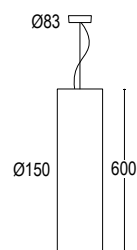

Colore standard 1 settimana
Standard color 1 week

○ .01 Bianco
White (matt)

Colore su richiesta 2 settimane
Upon request color 2 weeks

● .19 Grigio argento
Silver grey (matt)
● .22 Nero
Black (matt)
● .45 Ruggine
Rust

Colore speciale su richiesta 4/6 settimane
Upon request color 4/6 weeks

● .27 Nero - oro
Black - gold
● .25 Bianco - oro
White - gold
● .72 Nero - rosso
Black - red
● .71 Bianco - rosso
White - red