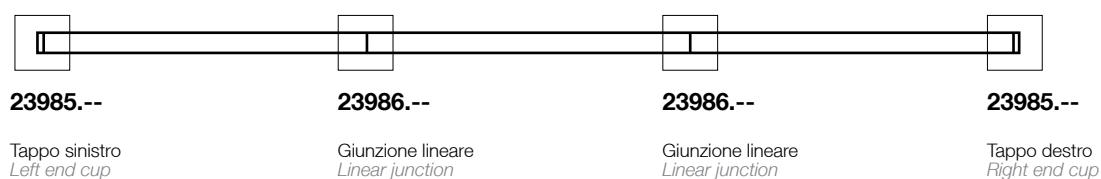

SCHEMA DI CONNESSIONE
CONNECTION SCHEME

ACCESSORI / ACCESSORIES

23985.--
Coppia tappi SX / DX
solo per cod. 23920 / 23921
*Right / Left end cups
only for cod. 23920 / 23921*

23986.--
Giunzione lineare
solo per cod. 23920 / 23921
*Linear junction
only for cod. 23920 / 23921*