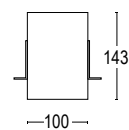

25°
25°

20916.--.31

20916.--.41