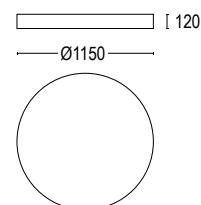

North America

	26711---35 26711---35.A 1-10V 26711---35.D DALI	26711---45 26711---45.A 1-10V 26711---45.D DALI
	108W LED 16200 lm CRI ≥ 90 110° ^ 120V 60 Hz alimentatore elettronico incluso <i>electronic driver included</i> diffusore microprismato <i>micropismatic diffuser</i>