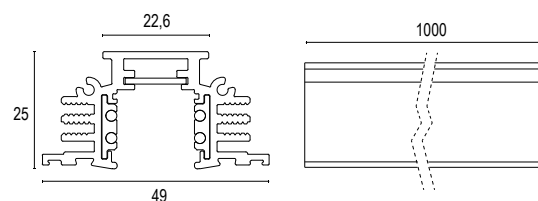

23684.--

Barra elettrificata 4 conduttori 48V 1000 mm
48V 1000 mm 4 conductors rail track