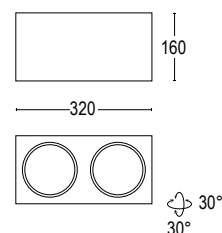

21026.--.31

21026.--.31.A 1-10V

21026.--.31.D DALI

21026.--.41

21026.--.41.A 1-10V

21026.--.41.D DALI

2 x 18W LED 2 x 2240 lm CRI ≥ 90

2 x 50° ^

220÷240V 50/60 Hz

alimentatore elettronico incluso

electronic driver included

Colore standard 1 settimana
Standard color 1 week

○ **.01** Bianco
White (matt)

Colore su richiesta 2 settimane
Upon request color 2 weeks

● **.19** Grigio argento
Silver grey (matt)

● **.22** Nero
Black (matt)

● **.45** Ruggine
Rust

Colore speciale su richiesta 4/6 settimane
Upon request color 4/6 weeks

● **.30** Effetto rovere sbiancato
Whitened oak effect

● **.32** Effetto noce
Walnut effect

● **.33** Effetto wengè
Wengè effect

● **.43** Effetto cemento
Concrete effect

● **.51** Effetto fibra di carbonio
Carbon fiber effect