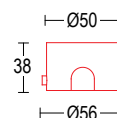

20586
 Controcassa Point 3
rough-in housing Point 3

ZERO AMICA R

design Francesco Brivio

Incasso a parete a luce indiretta a scomparsa, completamente rasato nel cartongesso per creare effetti scenografici ed illuminare passaggi e corridoi e rendere il prodotto invisibile. Corpo in acciaio verniciato a polveri previo trattamento di fondo che garantisce una lunga protezione nel tempo. Parabola in alluminio purissimo (99.5%) ad emissione asimmetrica verso il basso. Funzionamento a tensione di rete con alimentatore elettronico remoto.