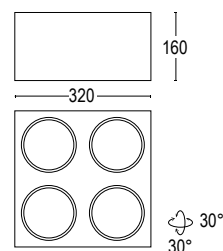

21028.--.31

21028.--.31.A 1-10V

21028.--.31.D DALI

21028.--.41

21028.--.41.A 1-10V

21028.--.41.D DALI

4 x 18W LED 4 x 2240 lm CRI ≥ 90

4 x 50° ^

220÷240V 50/60 Hz

alimentatore elettronico incluso

electronic driver included

Colore standard 1 settimana
Standard color 1 week

○ **.01** Bianco
White (matt)

Colore su richiesta 2 settimane
Upon request color 2 weeks

● **.19** Grigio argento
Silver grey (matt)

● **.22** Nero
Black (matt)

● **.45** Ruggine
Rust

Colore speciale su richiesta 4/6 settimane
Upon request color 4/6 weeks

● **.30** Effetto rovere sbiancato
Whitened oak effect

● **.32** Effetto noce
Walnut effect

● **.33** Effetto wengè
Wengè effect

● **.43** Effetto cemento
Concrete effect

● **.51** Effetto fibra di carbonio
Carbon fiber effect