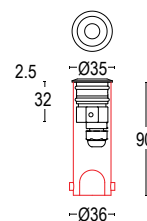

POINT 1R RD

Disponibile versione 24V
24V version available

IP67 - Classe III - CE / F

	3000K	4000K
	20502.---.31	20502.---.41
	1,5W LED 145 lm CRI ≥ 90 16° ^ max 500mA DC alimentatore remoto SELV non incluso <i>remote SELV driver not included</i>	
	20501.---.31	20501.---.41
	1,5W LED 145 lm CRI ≥ 90 32° ^ max 500mA DC alimentatore remoto SELV non incluso <i>remote SELV driver not included</i>	

Colore standard 1 settimana
Standard color 1 week

.40 Acciaio
Stainless steel

Colore su richiesta 2 settimane
Upon request color 2 weeks

.01 Bianco
White (matt)

.19 Grigio argento
Silver grey (matt)

.22 Nero
Black (matt)

.45 Ruggine
Rust

ACCESSORI / ACCESSORIES

206

Alimentatore IP20 500mA
1 per max 10 Point 1 1,5W
LED driver IP20 500mA
1 for max 10 Point 1 1,5W

206-IP67

Alimentatore IP67 500mA
1 per max 7 Point 1 1,5W
LED driver IP67 500mA
1 for max 7 Point 1 1,5W

22080

Connettore rapido IP 68
IP 68 fast connector

20580

Controcassa Point 1
rough-in housing Point 1