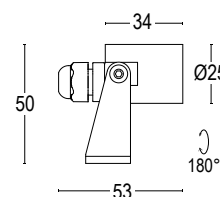

3000K	4000K
	20545.--.31	20545.--.41
	1W LED 105 lm CRI ≥ 90 32° ^ max 350mA alimentatore elettronico SELV non incluso <i>remote SELV electronic driver not included</i>	

Colore standard 1 settimana
Standard color 1 week

.40 Acciaio
Stainless steel

ACCESSORI / ACCESSORIES

620

Alimentatore IP20 350mA
1 per max 10 Point 1 1W
LED driver IP20 350mA
1 for max 10 Point 1 1W

22080

Connettore rapido IP 68
IP 68 fast connector

620-IP67

Alimentatore IP67 500mA
1 per max 10 Point 1 1W
LED driver IP67 500mA
1 for max 10 Point 1 1W