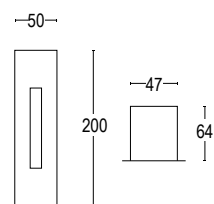

ZERO BLADE FRAME

IP40 - Classe I - CE / F

3000K

4000K

21801.--.31.A

21801.--.41.A

4W LED 450 lm CRI ≥ 90

30° ^

220÷240V 50/60 Hz

alimentatore elettronico incluso

electronic driver included

ACCESSORI / ACCESSORIES

21804

Controcassa per muratura in cemento o laterizio
Concrete recessing box

21803

Controcassa per cartongesso (non obbligatorio)
Drywall recessing box (not mandatory)

Colore standard 1 settimana
Standard color 1 week

○ **.01** Bianco
White (matt)

Colore su richiesta 2 settimane
Upon request color 2 weeks

● **.19** Grigio argento
Silver grey (matt)

● **.22** Nero
Black (matt)

● **.45** Ruggine
Rust

Colore speciale su richiesta 4/6 settimane
Upon request color 4/6 weeks

● **.27** Corpo nero - riflettore oro
Black body - gold reflector

● **.25** Corpo bianco - riflettore oro
white body - gold reflector