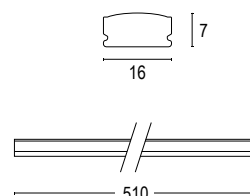

20821.---.31	20821.---.41
	14W LED 1080 lm CRI ≥ 90 110° ^ 24V DC alimentatore elettronico SELV non incluso <i>remote SELV electronic driver not included</i>