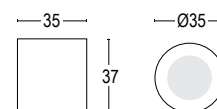

POINT 2C RD

Disponibile versione 24V
24V version available

IP65 - Classe III - CE / F

	3000K	4000K
	25106.--.31	25106.--.41

2W LED 200 lm CRI ≥ 90

47° ^

max 700mA

alimentatore elettronico SELV non incluso
remote SELV electronic driver not included

ACCESSORI / ACCESSORIES

624

Alimentatore IP20 700mA
1 per max 10 Point 2 2W
LED driver IP20 700mA
1 for max 10 Point 2 2W

22080

Connettore rapido IP 68
IP 68 fast connector

624-IP67

Alimentatore IP67 700mA
1 per max 5 Point 2 2W
LED driver IP67 700mA
1 for max 5 Point 2 2W

Colore standard 1 settimana
Standard color 1 week

○ .01 Bianco
White (matt)

Colore su richiesta 2 settimane
Upon request color 2 weeks

● .19 Grigio argento
Silver grey (matt)
● .22 Nero
Black (matt)
● .45 Ruggine
Rust