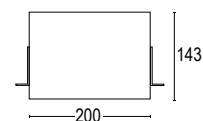

25°
25°

20919.--.31

20919.--.41

4 x 10W LED 4 x 1600 lm CRI ≥ 90

40° ^

220÷240V 50/60 Hz

alimentatore elettronico incluso

electronic driver included

20937.--