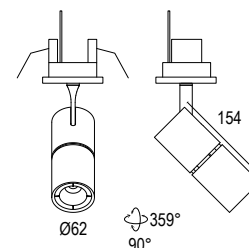

3000K

4000K

24830.--.31	24830.--.41
24830.--.31.A 1-10V	24830.--.41.A 1-10V
24830.--.31.D DALI	24830.--.41.D DALI

10W LED 1130 lm CRI ≥ 90
20° ^
220÷240V 50/60 Hz
alimentatore elettronico remoto incluso
remote electronic driver included