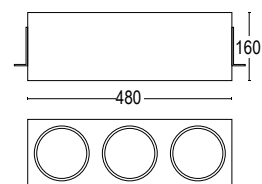

30°
30°

26607.---31

26607.---31.A 1-10V

26607.---31.D DALI

26607.---41

26607.---41.A 1-10V

26607.---41.D DALI

3 x 18W LED 3 x 2240 lm CRI ≥ 90

50° ^

220÷240V 50/60 Hz

alimentatore elettronico incluso

electronic driver included

Colore standard 1 settimana

Standard color 1 week

● **.22** Nero
Black (matt)