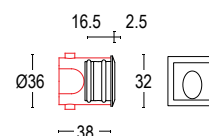

Colore standard 1 settimana

Standard color 1 week

.40 Acciaio
Stainless steel

Colore su richiesta 2 settimane

Upon request color 2 weeks

.01 Bianco
White (matt)

.19 Grigio argento
Silver grey (matt)

.22 Nero
Black (matt)

.45 Ruggine
Rust