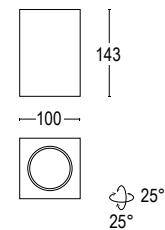

.32 Effetto noce
Walnut effect

.33 Effetto wengè
Wengè effect

.43 Effetto cemento
Concrete effect

BOX 1C OR SQ 1L

IP20 - Classe I - CE / F

	3000K	4000K
	20905.--.31	20905.--.41
	10W LED 1600 lm CRI ≥ 90 20° ^ 220÷240V 50/60 Hz alimentatore elettronico incluso <i>electronic driver included</i>	