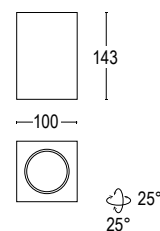

North America
	20901.---.35	20901.---.45	
	10W LED 1600 lm CRI ≥ 90 40° ^ 120V 60 Hz alimentatore elettronico incluso <i>electronic driver included</i>