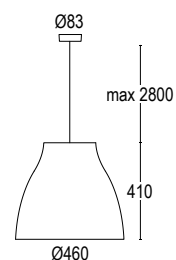

North America

Colore standard 1 settimana

Standard color 1 week

○ **.01** Bianco
White (matt)

Colore su richiesta 2 settimane

Upon request color 2 weeks

● **.19** Grigio argento
Silver grey (matt)

● **.22** Nero
Black (matt)

● **.45** Ruggine
Rust

Colore speciale su richiesta 4/6 settimane

Upon request color 4/6 weeks

● **.27** Nero - oro
Black - gold

● **.25** Bianco - oro
White - gold

● **.72** Nero - rosso
Black - red

● **.71** Bianco - rosso
White - red

● **.55** Nero - Bianco
Black - white

CAVI COLORATI COLORED CABLES

Da ordinare contestualmente al prodotto
Cable must be ordered with the product

red
orange
yellow
blue
white
black