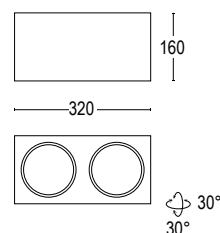

21002.--.31	21002.--.41
21002.--.31.A 1-10V	21002.--.41.A 1-10V
21002.--.31.D DALI	21002.--.41.D DALI

2 x 26W LED 2 x 3100 lm CRI ≥ 90

2 x 50° ^

220÷240V 50/60 Hz

alimentatore elettronico incluso

electronic driver included

21022.--

HAL / RETROFIT LED G53 12V

10°/24°/60° ^

220÷240V 50/60 Hz

trasformatore elettronico incluso

electronic ballast included