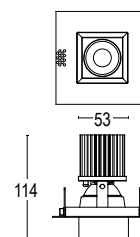

ALIMENTATORE LED DRIVER

662

Alimentatore IP20 250mA 1 per max 1 Comfort 10W
LED driver IP20 250mA 1 for max 1 Comfort 10W

341-0-10V-250

Alimentatore IP20 250mA 1 per max 1 Comfort 10W 0-10V
LED driver IP20 250mA 1 for max 1 Comfort 10W 0-10V

206-DALI-250

Alimentatore IP20 250mA 1 per max 1 Comfort 10W DALI
LED driver IP20 250mA 1 for max 1 Comfort 10W DALI

663

Alimentatore IP20 500mA 1 per max 1 Comfort 18W
LED driver IP20 500mA 1 for max 1 Comfort 18W

341-0-10V-500

Alimentatore IP20 500mA 1 per max 1 Comfort 18W 0-10V
LED driver IP20 500mA 1 for max 1 Comfort 18W 0-10V

206-DALI-500

Alimentatore IP20 500mA 1 per max 1 Comfort 18W DALI
LED driver IP20 500mA 1 for max 1 Comfort 18W DALI

Colore standard 1 settimana
Standard color 1 week

- .01 Bianco
  White (matt)
- .22 Nero
  Black (matt)

Colore speciale su richiesta 4/6 settimane
Upon request color 4/6 weeks

- .56 Oro spazzolato
  Brushed gold
- .69 Rosso
  Red