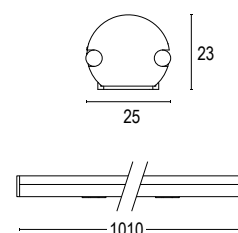

LINEAR 1W

IP40 - Classe III - CE / F

	3000K	4000K
	20801---.31	20801---.41
	7W LED 540 lm CRI ≥ 90 110° ^ 24V DC alimentatore elettronico SELV non incluso <i>remote SELV electronic driver not included</i>	
	20802---.31	20802---.41
	14W LED 1080 lm CRI ≥ 90 110° ^ 24V DC alimentatore elettronico SELV non incluso <i>remote SELV electronic driver not included</i>	
	20803---.31	20803---.41
	28W LED 2160 lm CRI ≥ 90 110° ^ 24V DC alimentatore elettronico SELV non incluso <i>remote SELV electronic driver not included</i>	

ACCESSORI / ACCESSORIES

22028
Alimentatore IP40 35W 24V DC 0-3 metri
LED driver IP40 35W 24V DC 0-3 meters

22029
Alimentatore IP40 100W 24V DC 0-6 metri
LED driver IP40 100W 24V DC 0-6 meters

22880
Giunzione lineare
Linear junction

20896
Clip fissaggio orientabile plastica
Adjustable plastic fixing clip

Colore standard 1 settimana
Standard color 1 week

.48 Alluminio naturale
Smatt white aluminium