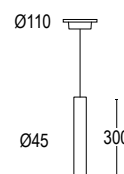

North America

	3000K	4000K
	23141.---35	23141.---45
	6W LED 800 lm CRI ≥ 90 47° ^ 120V 60 Hz alimentatore elettronico incluso <i>electronic driver included</i>	

Colore standard 1 settimana
Standard color 1 week

○ **.01** Bianco
White (matt)

Colore su richiesta 2 settimane
Upon request color 2 weeks

● **.19** Grigio argento
Silver grey (matt)
● **.22** Nero
Black (matt)
● **.45** Ruggine
Rust

Colore speciale su richiesta 4/6 settimane
Upon request color 4/6 weeks

● **.27** Nero - oro
Black - gold
● **.25** Bianco - oro
White - gold
● **.72** Nero - rosso
Black - red
● **.71** Bianco - rosso
White - red