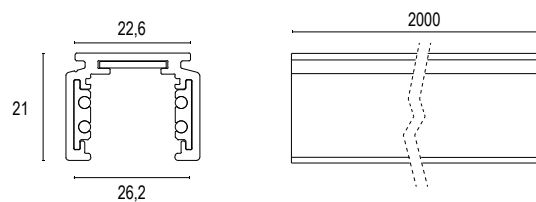

23681.--

Barra elettrificata 4 conduttori 48V 2000 mm
48V 2000 mm 4 conductors rail track

23682.--

Barra elettrificata 4 conduttori 48V 3000 mm
48V 3000 mm 4 conductors rail track

Colore standard 1 settimana
Standard color 1 week