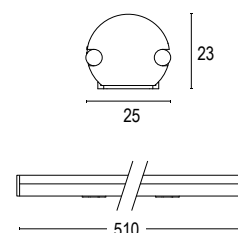

LINEAR 1W

IP40 - Classe III - CE / F

	3000K	4000K
	20801---.31	20801---.41
	7W LED 540 lm CRI ≥ 90 110° ^ 24V DC alimentatore elettronico SELV non incluso <i>remote SELV electronic driver not included</i>	
	20802---.31	20802---.41
	14W LED 1080 lm CRI ≥ 90 110° ^ 24V DC alimentatore elettronico SELV non incluso <i>remote SELV electronic driver not included</i>	
	20803---.31	20803---.41
	28W LED 2160 lm CRI ≥ 90 110° ^ 24V DC alimentatore elettronico SELV non incluso <i>remote SELV electronic driver not included</i>	

ACCESSORI / ACCESSORIES

22028
Alimentatore IP40 35W 24V DC 0-3 metri
LED driver IP40 35W 24V DC 0-3 meters

22029
Alimentatore IP40 100W 24V DC 0-6 metri
LED driver IP40 100W 24V DC 0-6 meters

22880
Giunzione lineare
Linear junction

20896
Clip fissaggio orientabile plastica
Adjustable plastic fixing clip

Colore standard 1 settimana
Standard color 1 week

.48 Alluminio naturale
Smatt white aluminium