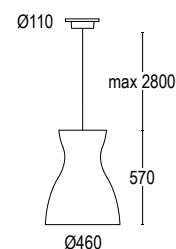

QUEEN 2S

IP40 - Classe I - CE / F

3000K   **4000K**   **North America**

21310.--.35	21310.--.45
21310.--.35.A 1-10V*	21310.--.45.A 1-10V*
21310.--.35.D DALI*	21310.--.45.D DALI*

40W LED 4420 lm CRI ≥ 90
120° ^
120V 60 Hz
alimentatore elettronico incluso
electronic driver included

North America

21301.--.35	21301.--.45
21301.--.35.A 1-10V*	21301.--.45.A 1-10V*
21301.--.35.D DALI*	21301.--.45.D DALI*

62W LED 7800 lm CRI ≥ 90
120° ^
120V 60 Hz
alimentatore elettronico incluso
electronic driver included

North America

21307.--.05

E26 GLL / QT32 / A60
120° ^
120V 60 Hz