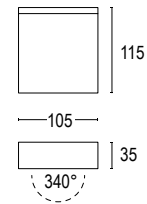

05567.--

HAL G9

120° ^

220÷240V 50/60 Hz

Colore standard 1 settimana
Standard color 1 week

○ **.01** Bianco
White (matt)

Colore su richiesta 2 settimane
Upon request color 2 weeks

● **.19** Grigio argento
Silver grey (matt)
● **.22** Nero
Black (matt)
● **.45** Ruggine
Rust