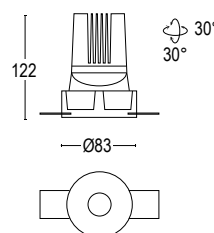

27301.---31*	27301.---41*
	18W LED 2100 lm CRI ≥ 90 38° ^ adjustable 500mA DC alimentatore remoto SELV non incluso <i>remote SELV driver not included</i>	

ALIMENTATORE LED DRIVER

657

Alimentatore IP20 350mA 1 per max 1 Comfort Evo 12W
LED driver IP20 350mA 1 for max 1 Comfort Evo 12W

341-0-10V-350

Alimentatore IP20 350mA 1 per max 1 Comfort Evo 12W 0-10V
LED driver IP20 350mA 1 for max 1 Comfort Evo 12W 0-10V

206-DALI-350

Alimentatore IP20 350mA 1 per max 1 Comfort Evo 12W DALI
LED driver IP20 350mA 1 for max 1 Comfort Evo 12W DALI

663

Alimentatore IP20 500mA 1 per max 1 Comfort Evo 18W
LED driver IP20 500mA 1 for max 1 Comfort Evo 18W

341-0-10V-500

Alimentatore IP20 500mA 1 per max 1 Comfort Evo 18W 0-10V
LED driver IP20 500mA 1 for max 1 Comfort Evo 18W 0-10V

206-DALI-500

Alimentatore IP20 500mA 1 per max 1 Comfort Evo 18W DALI
LED driver IP20 500mA 1 for max 1 Comfort Evo 18W DALI

*Disponibile da Dicembre 2019
*Available from December 2019

Colore standard 1 settimana
Standard color 1 week

- **.01** Bianco
  White (matt)
- **.50** Cromo lucido
  Polished chrome
- **.56** Oro
  Gold
- **.22** Nero
  Black