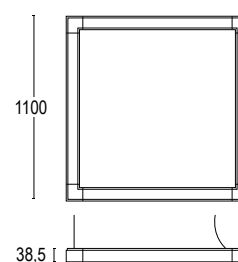

3000K

4000K

23928.--.31

23928.--.31.A 1-10V

23928.--.31.D DALI

4 x 36W LED 4 x 4500 lm CRI ≥ 90

80° ^

220÷240V 50/60 Hz

alimentatore elettronico incluso

electronic driver included

23928.--.41

23928.--.41.A 1-10V

23928.--.41.D DALI

23929.--.31

23929.--.31.A 1-10V

23929.--.31.D DALI

4 x 65W LED 4 x 7560 lm CRI ≥ 90

80° ^

220÷240V 50/60 Hz

alimentatore elettronico incluso

electronic driver included

23929.--.41

23929.--.41.A 1-10V

23929.--.41.D DALI

Colore standard 1 settimana
Standard color 1 week

○ **.01** Bianco
White (matt)

Colore su richiesta 2 settimane
Upon request color 2 weeks

● **.19** Grigio argento
Silver grey (matt)

● **.22** Nero
Black (matt)

● **.45** Ruggine
Rust

Colore speciale su richiesta 4/6 settimane
Upon request color 4/6 weeks

● **.30** Effetto rovere sbiancato
Whitened oak effect

● **.32** Effetto noce
Walnut effect

● **.33** Effetto wengè
Wengè effect

● **.43** Effetto cemento
Concrete effect

● **.51** Effetto fibra di carbonio
Carbon fiber effect