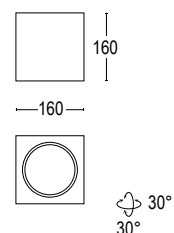

3000K	4000K
	21025.---.31	21025.---.41
	21025.---.31.A 1-10V	21025.---.41.A 1-10V
	21025.---.31.D DALI	21025.---.41.D DALI
18W LED 2240 lm CRI ≥ 90 50° ^ 220÷240V 50/60 Hz alimentatore elettronico incluso <i>electronic driver included</i>