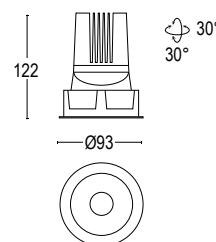

27303.--.31

27303.--.41

18W LED 2100 lm CRI ≥ 90

38° ^ adjustable

500mA DC

alimentatore remoto SELV non incluso

remote SELV driver not included

ALIMENTATORE LED DRIVER

657

Alimentatore IP20 350mA 1 per max 1 Comfort Evo 12W
LED driver IP20 350mA 1 for max 1 Comfort Evo 12W

341-0-10V-350

Alimentatore IP20 350mA 1 per max 1 Comfort Evo 12W 0-10V
LED driver IP20 350mA 1 for max 1 Comfort Evo 12W 0-10V

206-DALI-350

Alimentatore IP20 350mA 1 per max 1 Comfort Evo 12W DALI
LED driver IP20 350mA 1 for max 1 Comfort Evo 12W DALI

663

Alimentatore IP20 500mA 1 per max 1 Comfort Evo 18W
LED driver IP20 500mA 1 for max 1 Comfort Evo 18W

341-0-10V-500

Alimentatore IP20 500mA 1 per max 1 Comfort Evo 18W 0-10V
LED driver IP20 500mA 1 for max 1 Comfort Evo 18W 0-10V

206-DALI-500

Alimentatore IP20 500mA 1 per max 1 Comfort Evo 18W DALI
LED driver IP20 500mA 1 for max 1 Comfort Evo 18W DALI

Colore standard 1 settimana
Standard color 1 week

.01 Bianco <i>White (matt)</i>	.61 Nero - cromo <i>Black - chrome</i>
.63 Bianco - cromo <i>White - chrome</i>	.27 Nero - oro <i>Black - gold</i>
.25 Bianco - oro <i>White - gold</i>	.22 Nero - nero <i>Black - black</i>
.21 Bianco - nero <i>White - black</i>