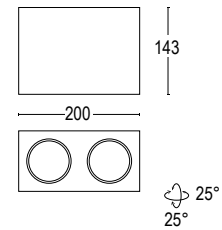

20902.---31	20902.---41
	2 x 10W LED 2 x 1600 lm CRI ≥ 90 40° ^ 220÷240V 50/60 Hz alimentatore elettronico incluso <i>electronic driver included</i>	

	20932.--
	HAL / RETROFIT LED GU10 8°/24°/38° ^ 220÷240V 50/60 Hz