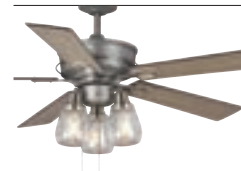

TEASLEY **LI**
Galvanized p.352