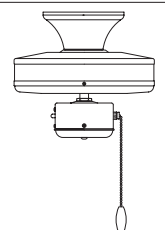

CTC INSTALLATION