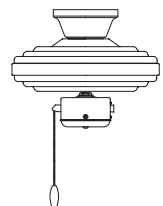

CTC INSTALLATION