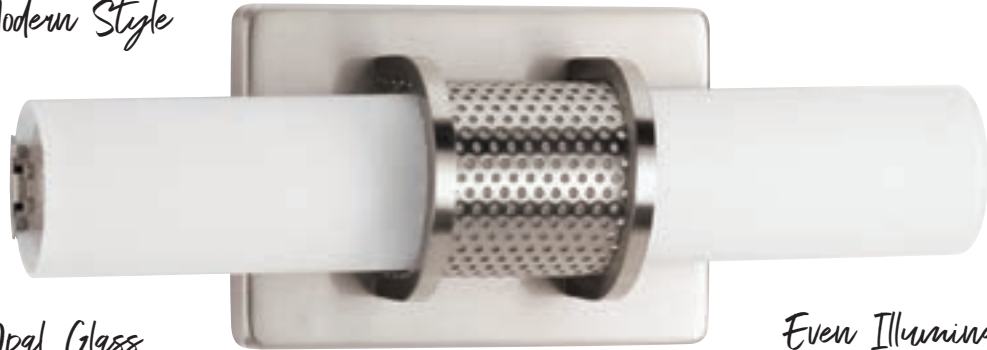

*Modern Style*

*Etched Opal Glass*

*Even Illumination*

P2839-0930K9

P2834-0930K9

P2839-12930K9

P2834-12930K9

P2839-12930K9  
*mounted vertical*