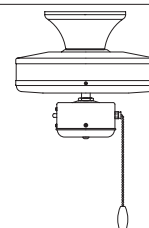

CTC INSTALLATION